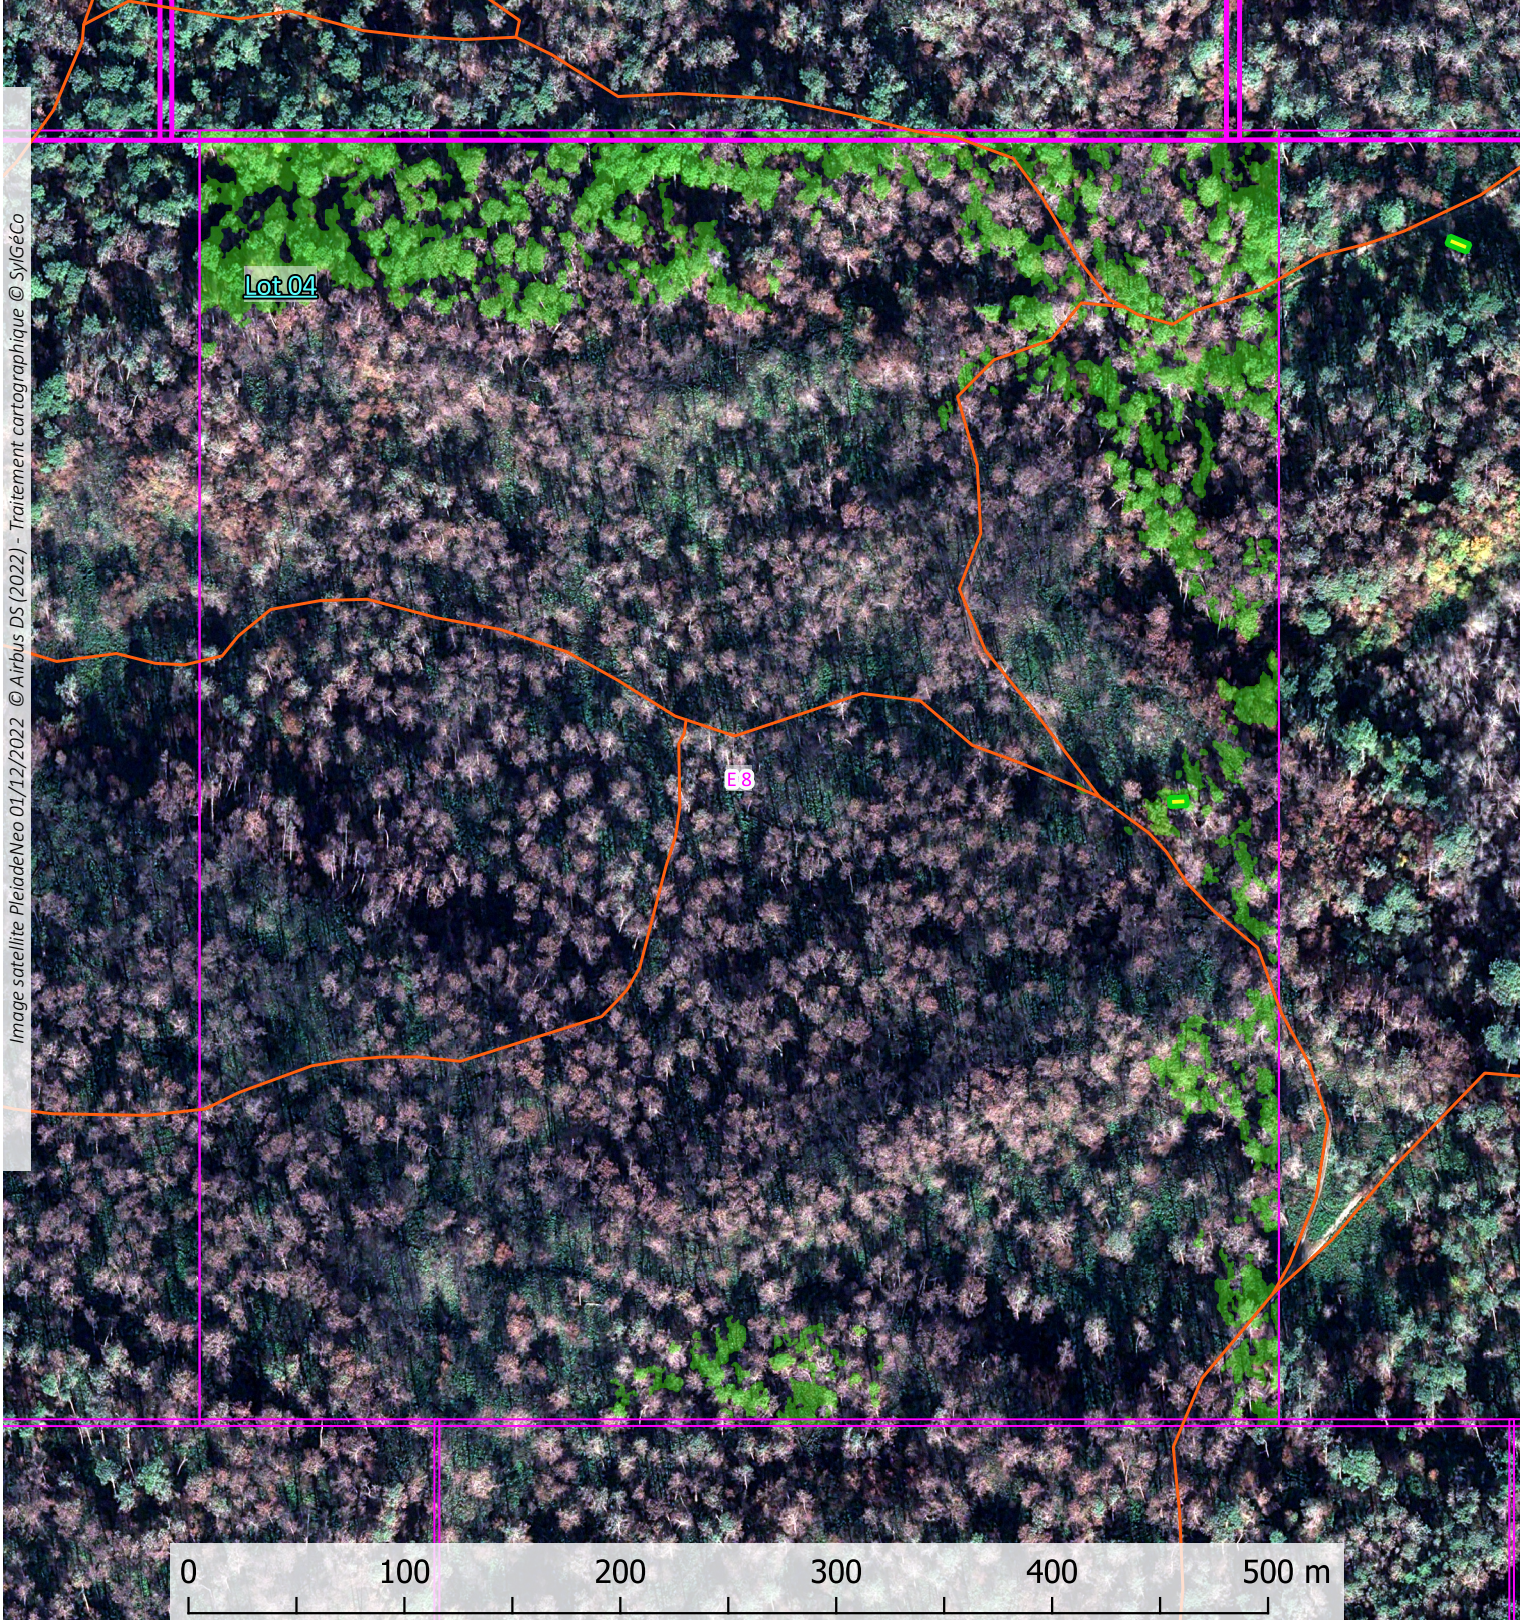

Indice de végétation forêt usagère La-Teste-de-Buch (33529)

ZONE E8 - LOT 4

📍 EPSG 2154 : 369626.4 , 6395877.7

NOTES :

-  Forêt usagère
-  Chemins
-  Bâties
-  Lot 04

Résultats représentant l'activité végétale au moment de la prise de vue, le 1er décembre 2022. Ces données relatives sont à mettre en perspective avec le contexte du terrain avant validation.