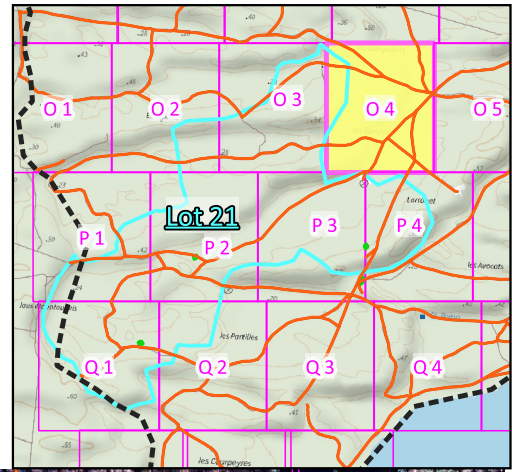

Activité végétale forêt usagère en date du 1er décembre 2022 La-Teste-de-Buch (33529)

LOT 21

sylgeco.fr/lateste/lateste-lot21.zip

NOTES :

- Chemins
- Activité végétale
- Zones 30 ha env.
- Limite lot 21

Résultats représentant l'activité végétale au moment de la prise de vue, le 1er décembre 2022. Ces données relatives sont à mettre en perspective avec le contexte du terrain avant validation.

Indice de végétation forêt usagère La-Teste-de-Buch (33529)

ZONE O2 - LOT 21

📍 EPSG 2154 : 366301.5 , 6389925.4

NOTES :

-  Forêt usagère
-  Chemins
-  Bâties
-  Lot 21

Résultats représentant l'activité végétale au moment de la prise de vue, le 1er décembre 2022. Ces données relatives sont à mettre en perspective avec le contexte du terrain avant validation.

Indice de végétation forêt usagère La-Teste-de-Buch (33529)

ZONE O3 - LOT 21

📍 EPSG 2154 : 366798.6 , 6389937.3

NOTES :

-  Forêt usagère
-  Chemins
-  Bâties
-  Lot 21

Résultats représentant l'activité végétale au moment de la prise de vue, le 1er décembre 2022. Ces données relatives sont à mettre en perspective avec le contexte du terrain avant validation.

Indice de végétation forêt usagère La-Teste-de-Buch (33529)

ZONE 04 - LOT 21

📍 EPSG 2154 : 367307.5 , 6389928.4

NOTES :

-  Fôret usagère
-  Chemins
-  Bâtis
-  Lot 21

Résultats représentant l'activité végétale au moment de la prise de vue, le 1er décembre 2022. Ces données relatives sont à mettre en perspective avec le contexte du terrain avant validation.