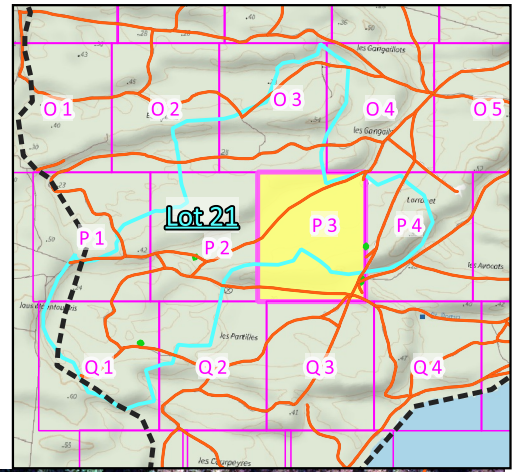

Indice de végétation forêt usagère La-Teste-de-Buch (33529)

ZONE P1 - LOT 21

📍 EPSG 2154 : 365959.2 , 6389330.1

NOTES :

-  Fôret usagère
-  Chemins
-  Bâtis
-  Lot 21

Indice de végétation forêt usagère La-Teste-de-Buch (33529)

ZONE P2 - LOT 21

📍 EPSG 2154 : 366483.0, 6389330.1

NOTES :

-  Forêt usagère
-  Chemins
-  Bâtis
-  Lot 21

Image satellite PleiadesNeo 01/12/2022 © Airbus DS (2022) - Traitement cartographique © SylGéCo

Résultats représentant l'activité végétale au moment de la prise de vue, le 1er décembre 2022. Ces données relatives sont à mettre en perspective avec le contexte du terrain avant validation.

Indice de végétation forêt usagère La-Teste-de-Buch (33529)

ZONE P3 - LOT 21

📍 EPSG 2154 : 366974.2 , 6389333.0

NOTES :

-  Forêt usagère
-  Chemins
-  Bâties
-  Lot 21

Image satellite PleiadeNeo 01/12/2022 © Airbus DS (2022) - Traitement cartographique © SylGéCo