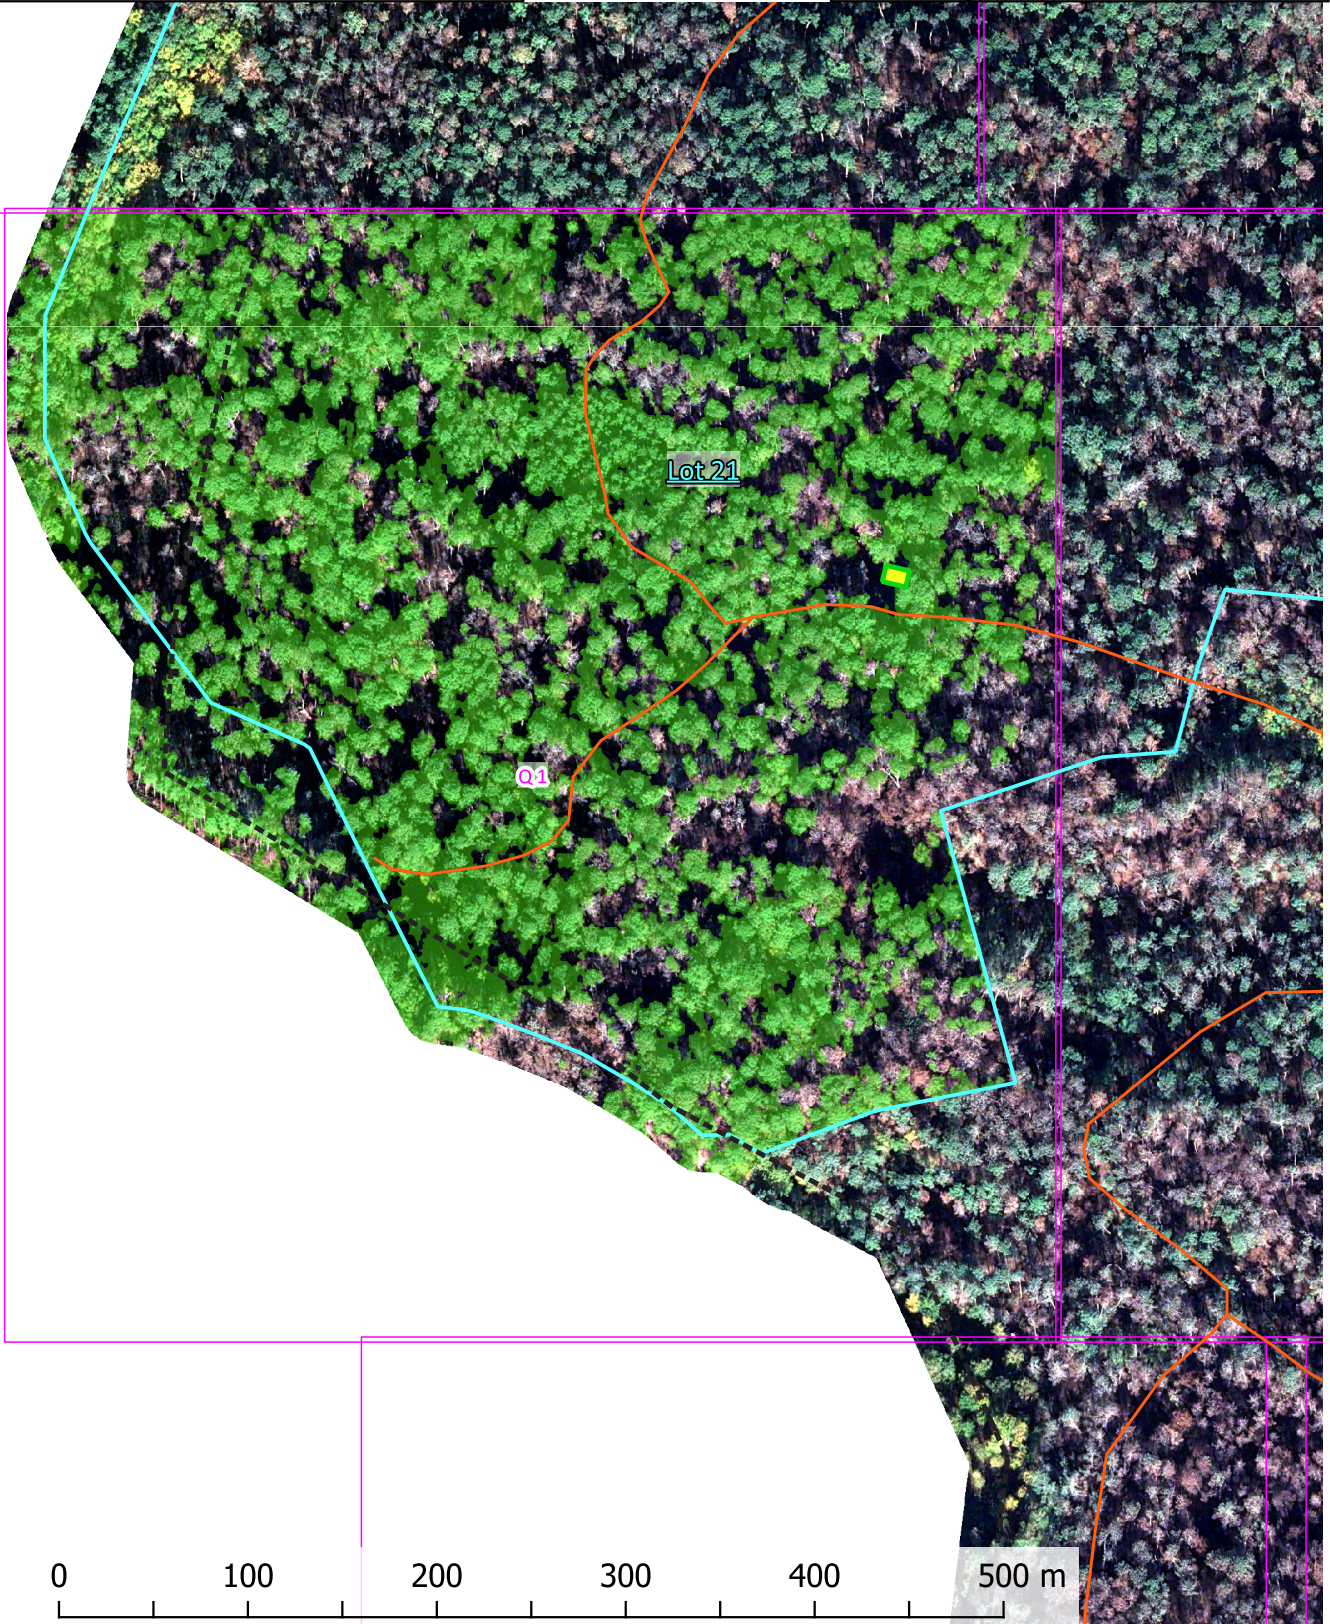

Activité végétale forêt usagère en date du 1er décembre 2022

La-Teste-de-Buch (33529)

INDEX ZONES LOT 21

NOTES :

-  Chemins
-  Contour forêt usagère
-  Découpage zones env. 30ha
-  Limites lots
-  Lot 21

Image satellite PleiadesNeo 01/12/2022 © Airbus DS (2022) - Traitement cartographique © SylGéCo

Activité végétale forêt usagère en date du 1er décembre 2022 La-Teste-de-Buch (33529)

LOT 21

sylgeco.fr/lateste/lateste-lot21.zip

NOTES :

- Chemins
- Activité végétale
- Zones 30 ha env.
- Limite lot 21

Résultats représentant l'activité végétale au moment de la prise de vue, le 1er décembre 2022. Ces données relatives sont à mettre en perspective avec le contexte du terrain avant validation.

Indice de végétation forêt usagère La-Teste-de-Buch (33529)

ZONE Q1 - LOT 21

📍 EPSG 2154 : 365991.9, 6388731.8

NOTES :

-  Forêt usagère
-  Chemins
-  Bâtis
-  Lot 21

Image satellite PleiadeNeo 01/12/2022 © Airbus DS (2022) - Traitement cartographique © SylGéCo