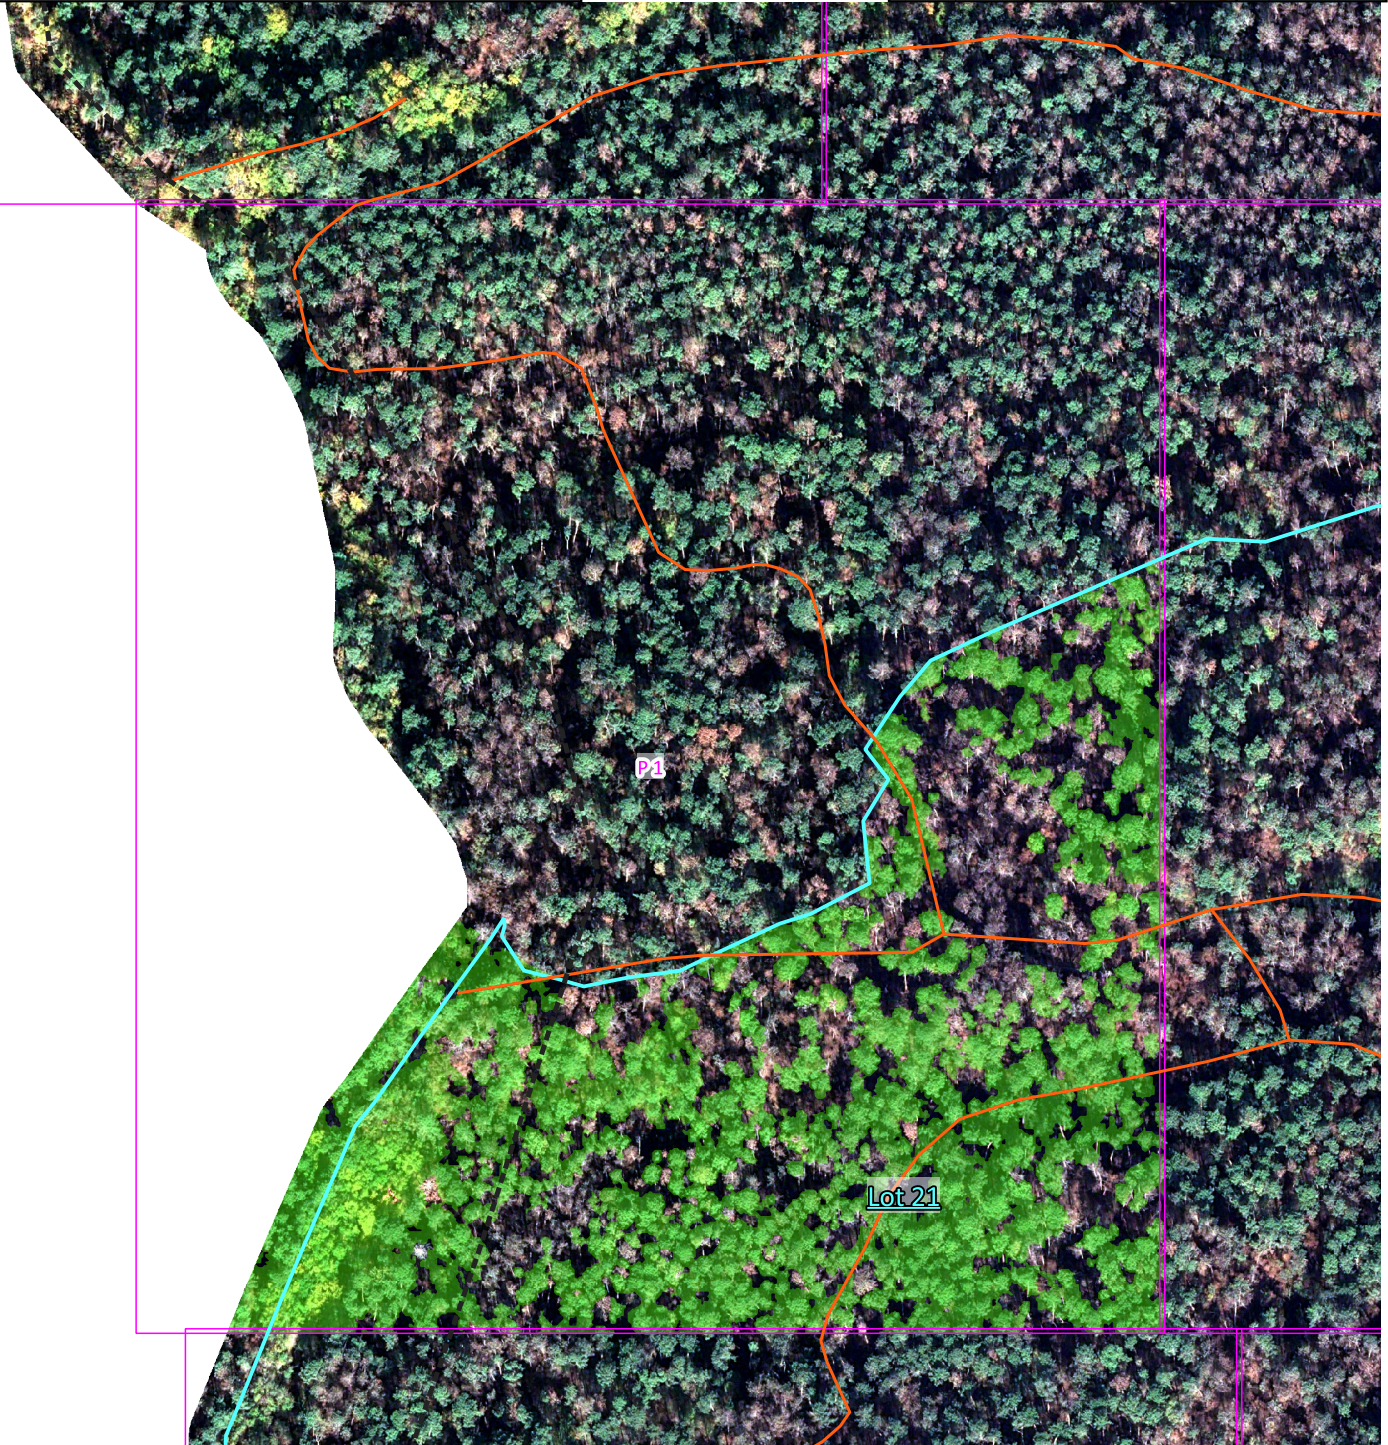

Activité végétale forêt usagère en date du 1er décembre 2022

La-Teste-de-Buch (33529)

INDEX ZONES LOT 21

NOTES :

-  Chemins
-  Contour forêt usagère
-  Découpage zones env. 30ha
-  Limites lots
-  Lot 21

Image satellite PleiadesNeo 01/12/2022 © Airbus DS (2022) - Traitement cartographique © SylGéCo

Activité végétale forêt usagère en date du 1er décembre 2022 La-Teste-de-Buch (33529)

LOT 21

sylgeco.fr/lateste/lateste-lot21.zip

NOTES :

- Chemins
- Activité végétale
- Zones 30 ha env.
- Limite lot 21

Résultats représentant l'activité végétale au moment de la prise de vue, le 1er décembre 2022. Ces données relatives sont à mettre en perspective avec le contexte du terrain avant validation.

Indice de végétation forêt usagère La-Teste-de-Buch (33529)

ZONE P1 - LOT 21

📍 EPSG 2154 : 365959.2 , 6389330.1

NOTES :

-  Fôret usagère
-  Chemins
-  Bâtis
-  Lot 21

Indice de végétation forêt usagère La-Teste-de-Buch (33529)

ZONE P2 - LOT 21

📍 EPSG 2154 : 366483.0, 6389330.1

NOTES :

-  Forêt usagère
-  Chemins
-  Bâtis
-  Lot 21

Image satellite PleiadesNeo 01/12/2022 © Airbus DS (2022) - Traitement cartographique © SylGéCo

Résultats représentant l'activité végétale au moment de la prise de vue, le 1er décembre 2022. Ces données relatives sont à mettre en perspective avec le contexte du terrain avant validation.