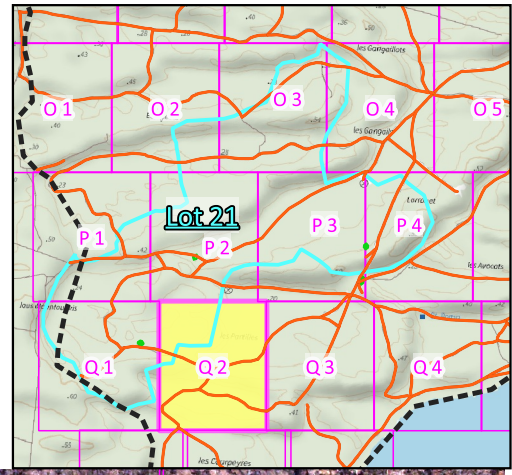

ZONE P4 - LOT 21

📍 EPSG 2154 : 367480.2 , 6389333.0

NOTES :

-  Fôret usagère
-  Chemins
-  Bâtis
-  Lot 21

Résultats représentant l'activité végétale au moment de la prise de vue, le 1er décembre 2022. Ces données relatives sont à mettre en perspective avec le contexte du terrain avant validation.

Indice de végétation forêt usagère La-Teste-de-Buch (33529)

ZONE Q1 - LOT 21

📍 EPSG 2154 : 365991.9, 6388731.8

NOTES :

-  Forêt usagère
-  Chemins
-  Bâtis
-  Lot 21

Image satellite PleiadeNeo 01/12/2022 © Airbus DS (2022) - Traitement cartographique © SylGéCo

ZONE Q2 - LOT 21

📍 EPSG 2154 : 366527.7, 6388731.8

NOTES :

-  Forêt usagère
-  Chemins
-  Bâties
-  Lot 21

Résultats représentant l'activité végétale au moment de la prise de vue, le 1er décembre 2022. Ces données relatives sont à mettre en perspective avec le contexte du terrain avant validation.