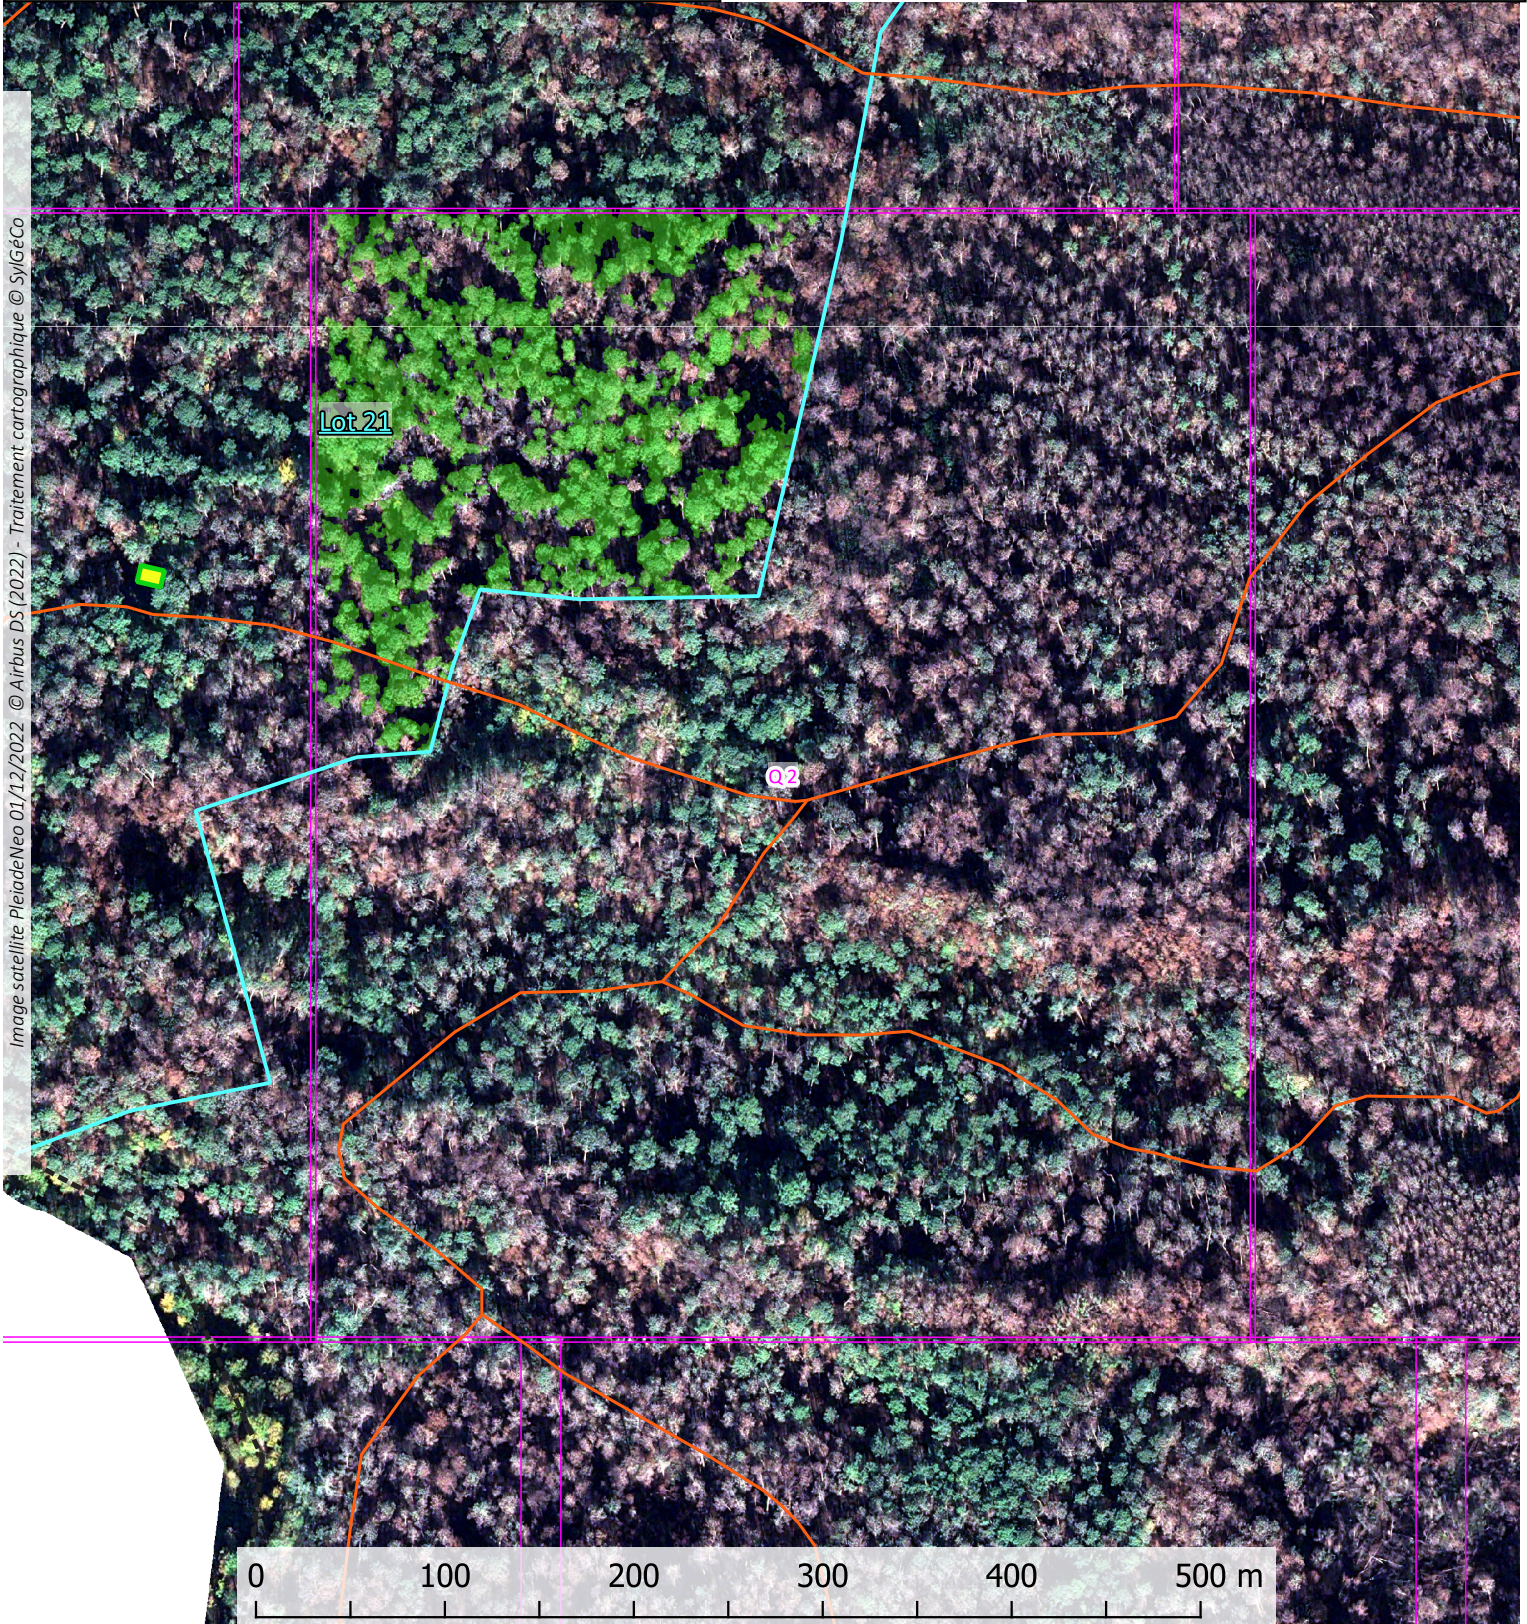

Activité végétale forêt usagère en date du 1er décembre 2022

La-Teste-de-Buch (33529)

INDEX ZONES LOT 21

NOTES :

-  Chemins
-  Contour forêt usagère
-  Découpage zones env. 30ha
-  Limites lots
-  Lot 21

Image satellite PleiadesNeo 01/12/2022 © Airbus DS (2022) - Traitement cartographique © SylGéCo

Activité végétale forêt usagère en date du 1er décembre 2022 La-Teste-de-Buch (33529)

LOT 21

sylgeco.fr/lateste/lateste-lot21.zip

NOTES :

- Chemins
- Activité végétale
- Zones 30 ha env.
- Limite lot 21

Résultats représentant l'activité végétale au moment de la prise de vue, le 1er décembre 2022. Ces données relatives sont à mettre en perspective avec le contexte du terrain avant validation.

Résultats représentant l'activité végétale au moment de la prise de vue, le 1er décembre 2022. Ces données relatives sont à mettre en perspective avec le contexte du terrain avant validation.

Indice de végétation forêt usagère La-Teste-de-Buch (33529)

ZONE Q2 - LOT 21

📍 EPSG 2154 : 366527.7, 6388731.8

NOTES :

-  Forêt usagère
-  Chemins
-  Bâties
-  Lot 21

Résultats représentant l'activité végétale au moment de la prise de vue, le 1er décembre 2022. Ces données relatives sont à mettre en perspective avec le contexte du terrain avant validation.