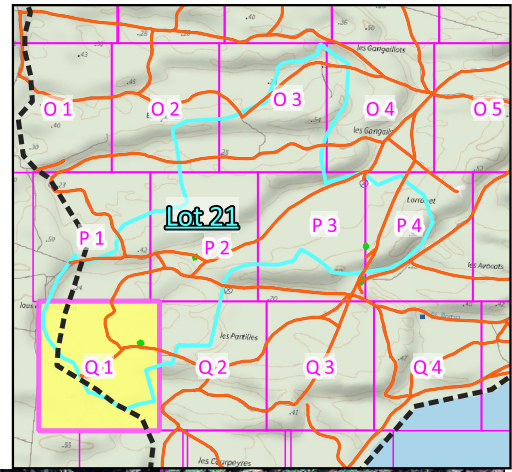

ZONE P4 - LOT 21

📍 EPSG 2154 : 367480.2 , 6389333.0

NOTES :

-  Fôret usagère
-  Chemins
-  Bâtis
-  Lot 21

Résultats représentant l'activité végétale au moment de la prise de vue, le 1er décembre 2022. Ces données relatives sont à mettre en perspective avec le contexte du terrain avant validation.

Indice de végétation forêt usagère La-Teste-de-Buch (33529)

ZONE Q1 - LOT 21

📍 EPSG 2154 : 365991.9, 6388731.8

NOTES :

-  Forêt usagère
-  Chemins
-  Bâtis
-  Lot 21

Image satellite PleiadeNeo 01/12/2022 © Airbus DS (2022) - Traitement cartographique © SylGéCo

ZONE Q2 - LOT 21

📍 EPSG 2154 : 366527.7, 6388731.8

NOTES :

-  Forêt usagère
-  Chemins
-  Bâties
-  Lot 21

Résultats représentant l'activité végétale au moment de la prise de vue, le 1er décembre 2022. Ces données relatives sont à mettre en perspective avec le contexte du terrain avant validation.