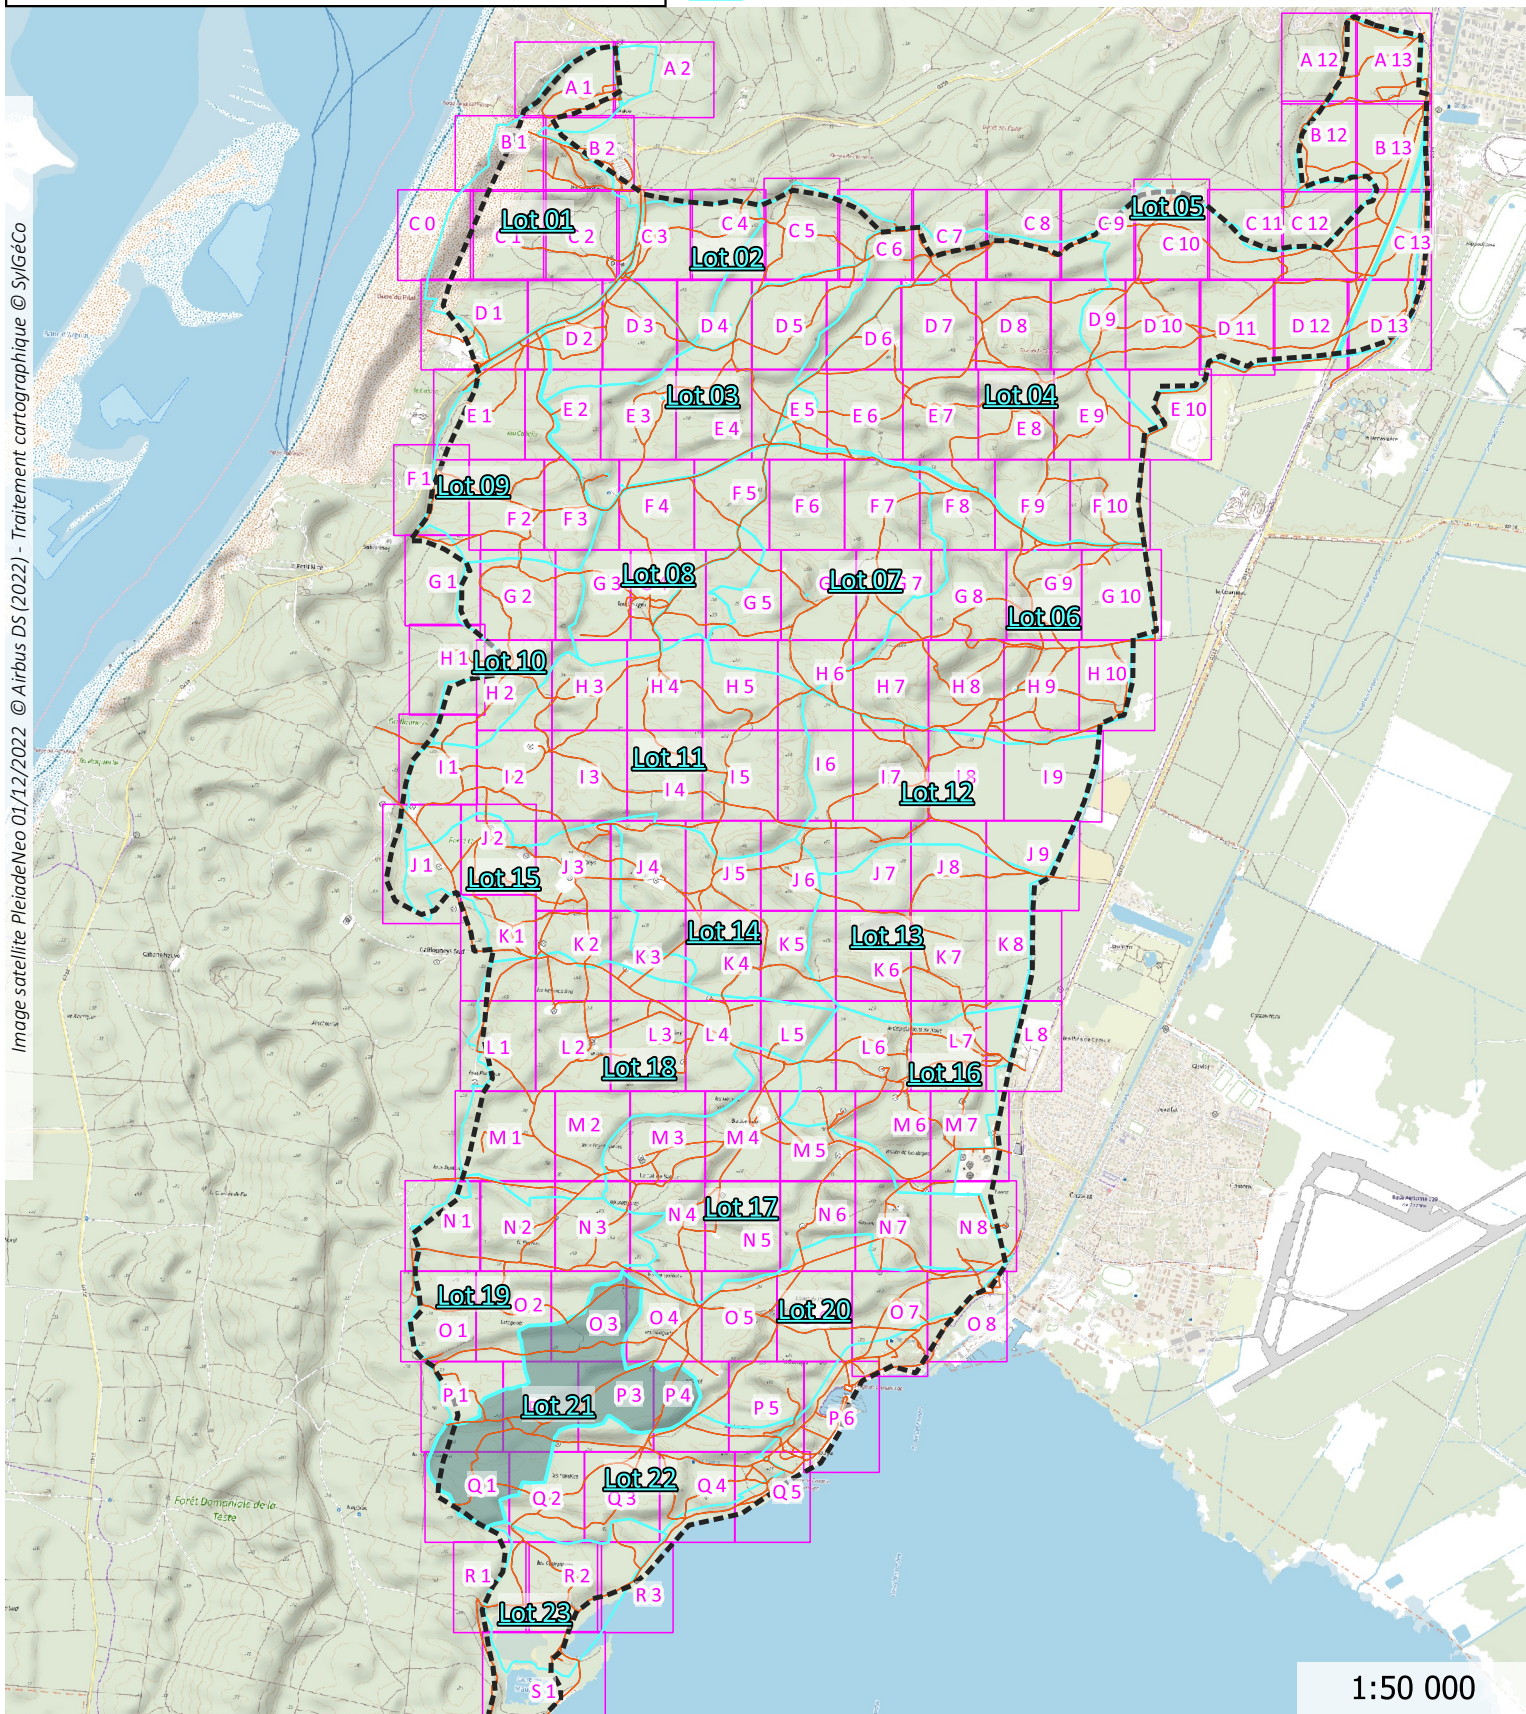

Activité végétale forêt usagère en date du 1er décembre 2022

La-Teste-de-Buch (33529)

INDEX ZONES LOT 21

NOTES :

-  Chemins
-  Contour forêt usagère
-  Découpage zones env. 30ha
-  Limites lots
-  Lot 21

Image satellite PleiadesNeo 01/12/2022 © Airbus DS (2022) - Traitement cartographique © SylGéCo

Activité végétale forêt usagère en date du 1er décembre 2022 La-Teste-de-Buch (33529)

LOT 21

sylgeco.fr/lateste/lateste-lot21.zip

NOTES :

- Chemins
- Activité végétale
- Zones 30 ha env.
- Limite lot 21

Résultats représentant l'activité végétale au moment de la prise de vue, le 1er décembre 2022. Ces données relatives sont à mettre en perspective avec le contexte du terrain avant validation.

Indice de végétation forêt usagère La-Teste-de-Buch (33529)

ZONE O2 - LOT 21

📍 EPSG 2154 : 366301.5 , 6389925.4

NOTES :

-  Forêt usagère
-  Chemins
-  Bâties
-  Lot 21

Résultats représentant l'activité végétale au moment de la prise de vue, le 1er décembre 2022. Ces données relatives sont à mettre en perspective avec le contexte du terrain avant validation.

Indice de végétation forêt usagère La-Teste-de-Buch (33529)

ZONE O3 - LOT 21

📍 EPSG 2154 : 366798.6 , 6389937.3

NOTES :

-  Forêt usagère
-  Chemins
-  Bâties
-  Lot 21

Résultats représentant l'activité végétale au moment de la prise de vue, le 1er décembre 2022. Ces données relatives sont à mettre en perspective avec le contexte du terrain avant validation.