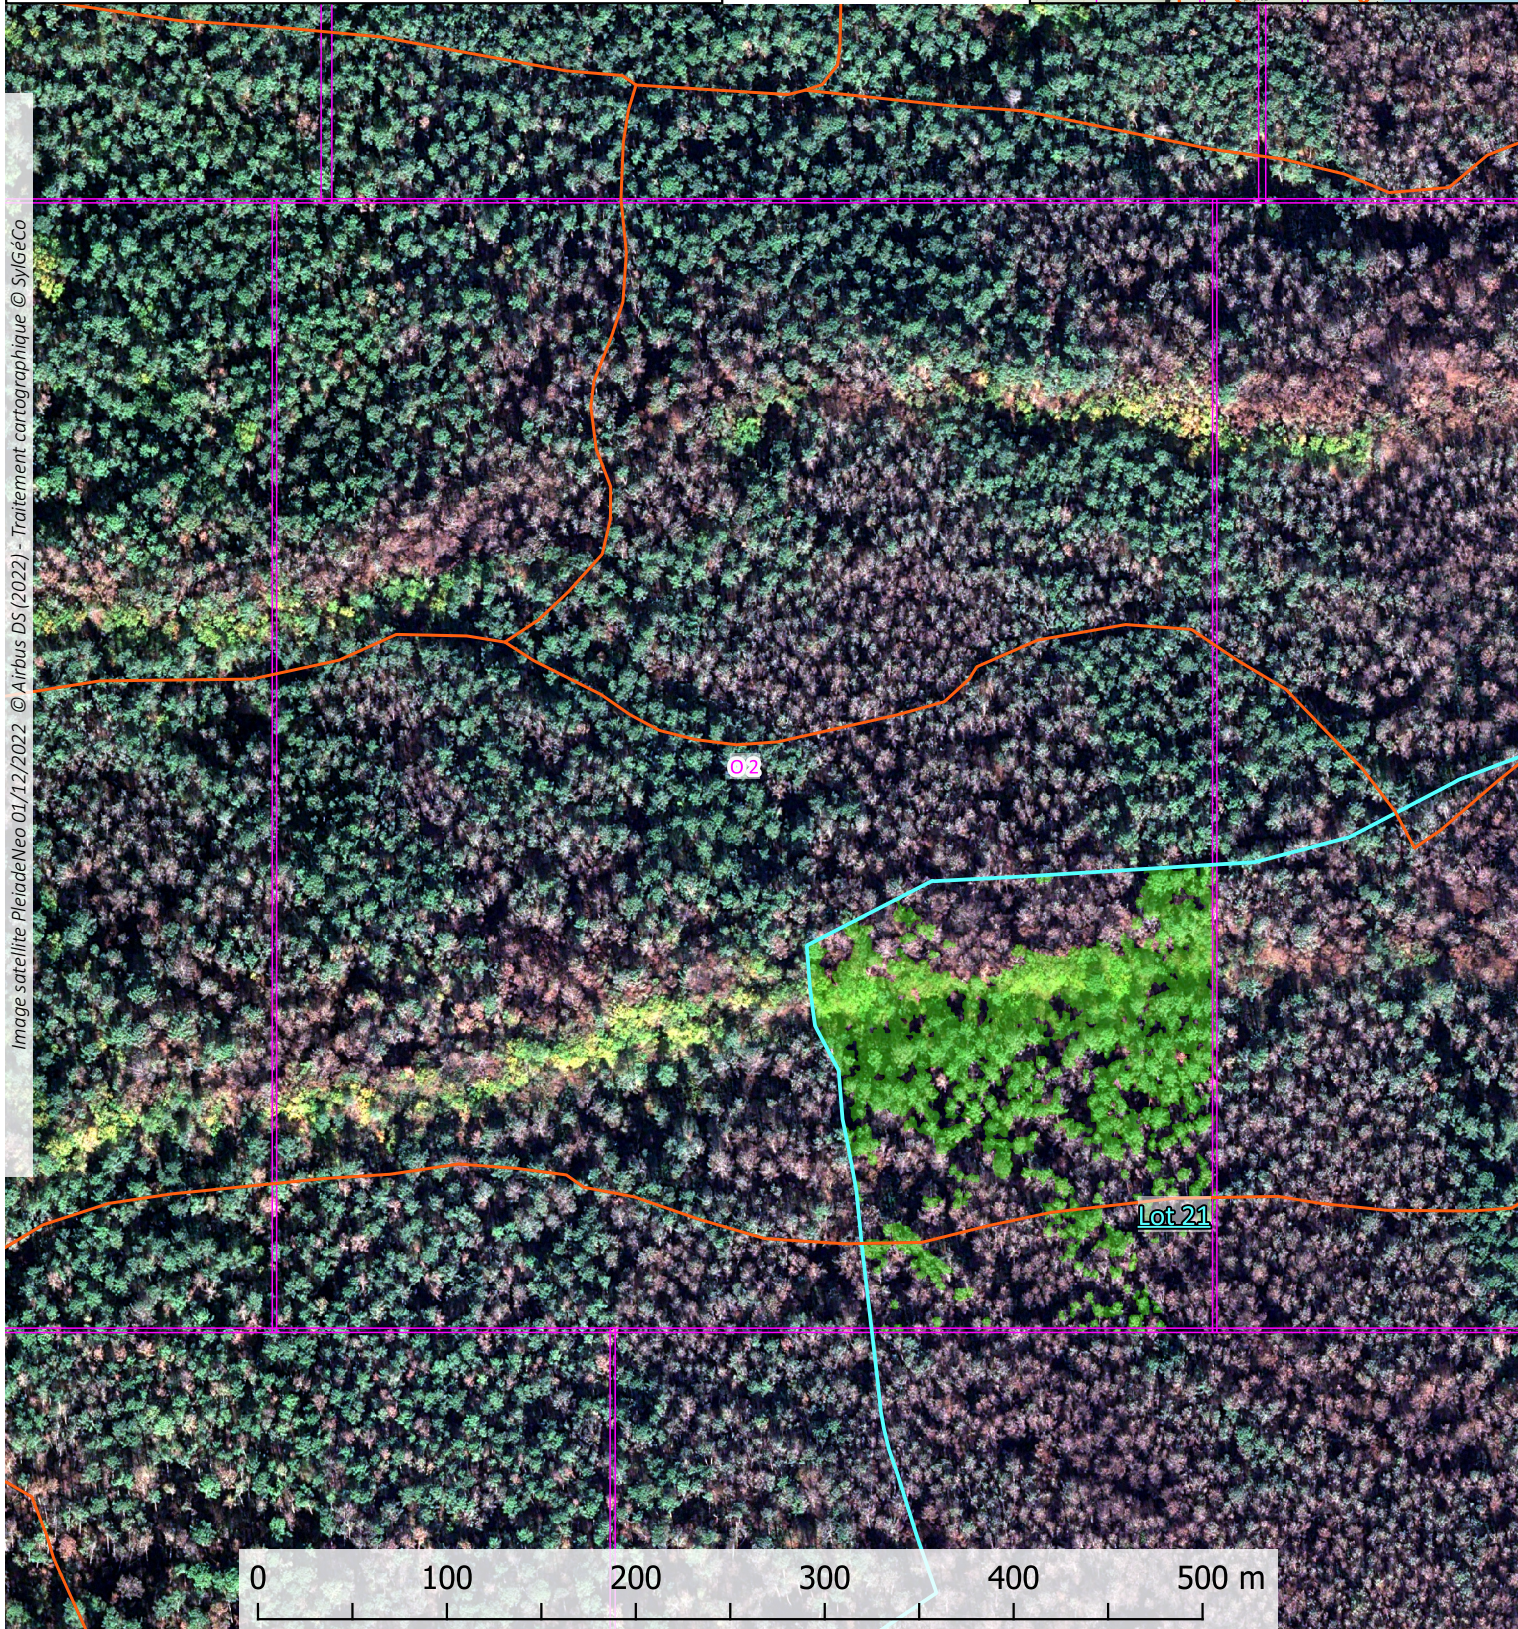

Activité végétale forêt usagère en date du 1er décembre 2022

La-Teste-de-Buch (33529)

INDEX ZONES LOT 21

NOTES :

-  Chemins
-  Contour forêt usagère
-  Découpage zones env. 30ha
-  Limites lots
-  Lot 21

Image satellite PleiadesNeo 01/12/2022 © Airbus DS (2022) - Traitement cartographique © SylGéCo

Activité végétale forêt usagère en date du 1er décembre 2022 La-Teste-de-Buch (33529)

LOT 21

sylgeco.fr/lateste/lateste-lot21.zip

NOTES :

- Chemins
- Activité végétale
- Zones 30 ha env.
- Limite lot 21

Résultats représentant l'activité végétale au moment de la prise de vue, le 1er décembre 2022. Ces données relatives sont à mettre en perspective avec le contexte du terrain avant validation.

Indice de végétation forêt usagère La-Teste-de-Buch (33529)

ZONE O2 - LOT 21

📍 EPSG 2154 : 366301.5 , 6389925.4

NOTES :

-  Forêt usagère
-  Chemins
-  Bâties
-  Lot 21

Résultats représentant l'activité végétale au moment de la prise de vue, le 1er décembre 2022. Ces données relatives sont à mettre en perspective avec le contexte du terrain avant validation.

Indice de végétation forêt usagère La-Teste-de-Buch (33529)

ZONE O3 - LOT 21

📍 EPSG 2154 : 366798.6 , 6389937.3

NOTES :

-  Forêt usagère
-  Chemins
-  Bâties
-  Lot 21

Résultats représentant l'activité végétale au moment de la prise de vue, le 1er décembre 2022. Ces données relatives sont à mettre en perspective avec le contexte du terrain avant validation.