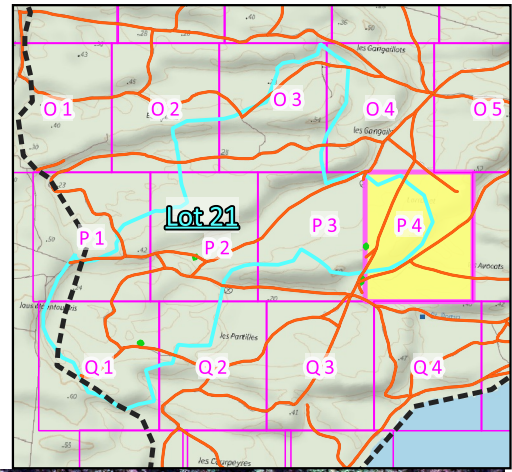

ZONE P2 - LOT 21

📍 EPSG 2154 : 366483.0, 6389330.1

NOTES :

-  Forêt usagère
-  Chemins
-  Bâtis
-  Lot 21

Image satellite PleiadesNeo 01/12/2022 © Airbus DS (2022) - Traitement cartographique © SylGéCo

Résultats représentant l'activité végétale au moment de la prise de vue, le 1er décembre 2022. Ces données relatives sont à mettre en perspective avec le contexte du terrain avant validation.

Indice de végétation forêt usagère La-Teste-de-Buch (33529)

ZONE P3 - LOT 21

📍 EPSG 2154 : 366974.2 , 6389333.0

NOTES :

-  Forêt usagère
-  Chemins
-  Bâties
-  Lot 21

Image satellite PleiadeNeo 01/12/2022 © Airbus DS (2022) - Traitement cartographique © SylGéCo

Résultats représentant l'activité végétale au moment de la prise de vue, le 1er décembre 2022. Ces données relatives sont à mettre en perspective avec le contexte du terrain avant validation.

Indice de végétation forêt usagère La-Teste-de-Buch (33529)

ZONE P4 - LOT 21

📍 EPSG 2154 : 367480.2 , 6389333.0

NOTES :

-  Fôret usagère
-  Chemins
-  Bâtis
-  Lot 21

Résultats représentant l'activité végétale au moment de la prise de vue, le 1er décembre 2022. Ces données relatives sont à mettre en perspective avec le contexte du terrain avant validation.