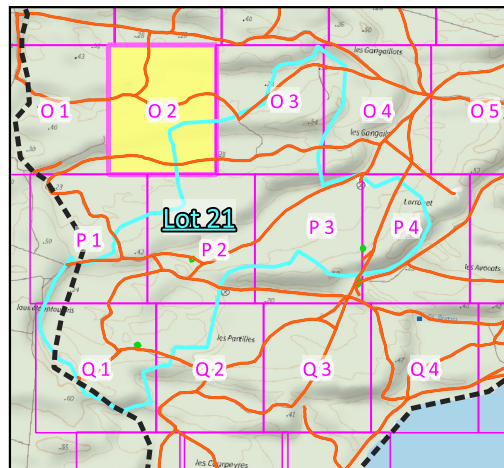

Activité végétale forêt usagère en date du 1er décembre 2022

La-Teste-de-Buch (33529)

INDEX ZONES LOT 21

NOTES :

-  Chemins
-  Contour forêt usagère
-  Découpage zones env. 30ha
-  Limites lots
-  Lot 21

Image satellite PleiadesNeo 01/12/2022 © Airbus DS (2022) - Traitement cartographique © SylGéCo

Activité végétale forêt usagère en date du 1er décembre 2022 La-Teste-de-Buch (33529)

LOT 21

sylgeco.fr/lateste/lateste-lot21.zip

NOTES :

- Chemins
- Activité végétale
- Zones 30 ha env.
- Limite lot 21

Résultats représentant l'activité végétale au moment de la prise de vue, le 1er décembre 2022. Ces données relatives sont à mettre en perspective avec le contexte du terrain avant validation.

Indice de végétation forêt usagère La-Teste-de-Buch (33529)

ZONE O2 - LOT 21

📍 EPSG 2154 : 366301.5 , 6389925.4

NOTES :

-  Forêt usagère
-  Chemins
-  Bâties
-  Lot 21

Résultats représentant l'activité végétale au moment de la prise de vue, le 1er décembre 2022. Ces données relatives sont à mettre en perspective avec le contexte du terrain avant validation.

Indice de végétation forêt usagère La-Teste-de-Buch (33529)

ZONE O3 - LOT 21

📍 EPSG 2154 : 366798.6 , 6389937.3

NOTES :

-  Forêt usagère
-  Chemins
-  Bâties
-  Lot 21

Résultats représentant l'activité végétale au moment de la prise de vue, le 1er décembre 2022. Ces données relatives sont à mettre en perspective avec le contexte du terrain avant validation.