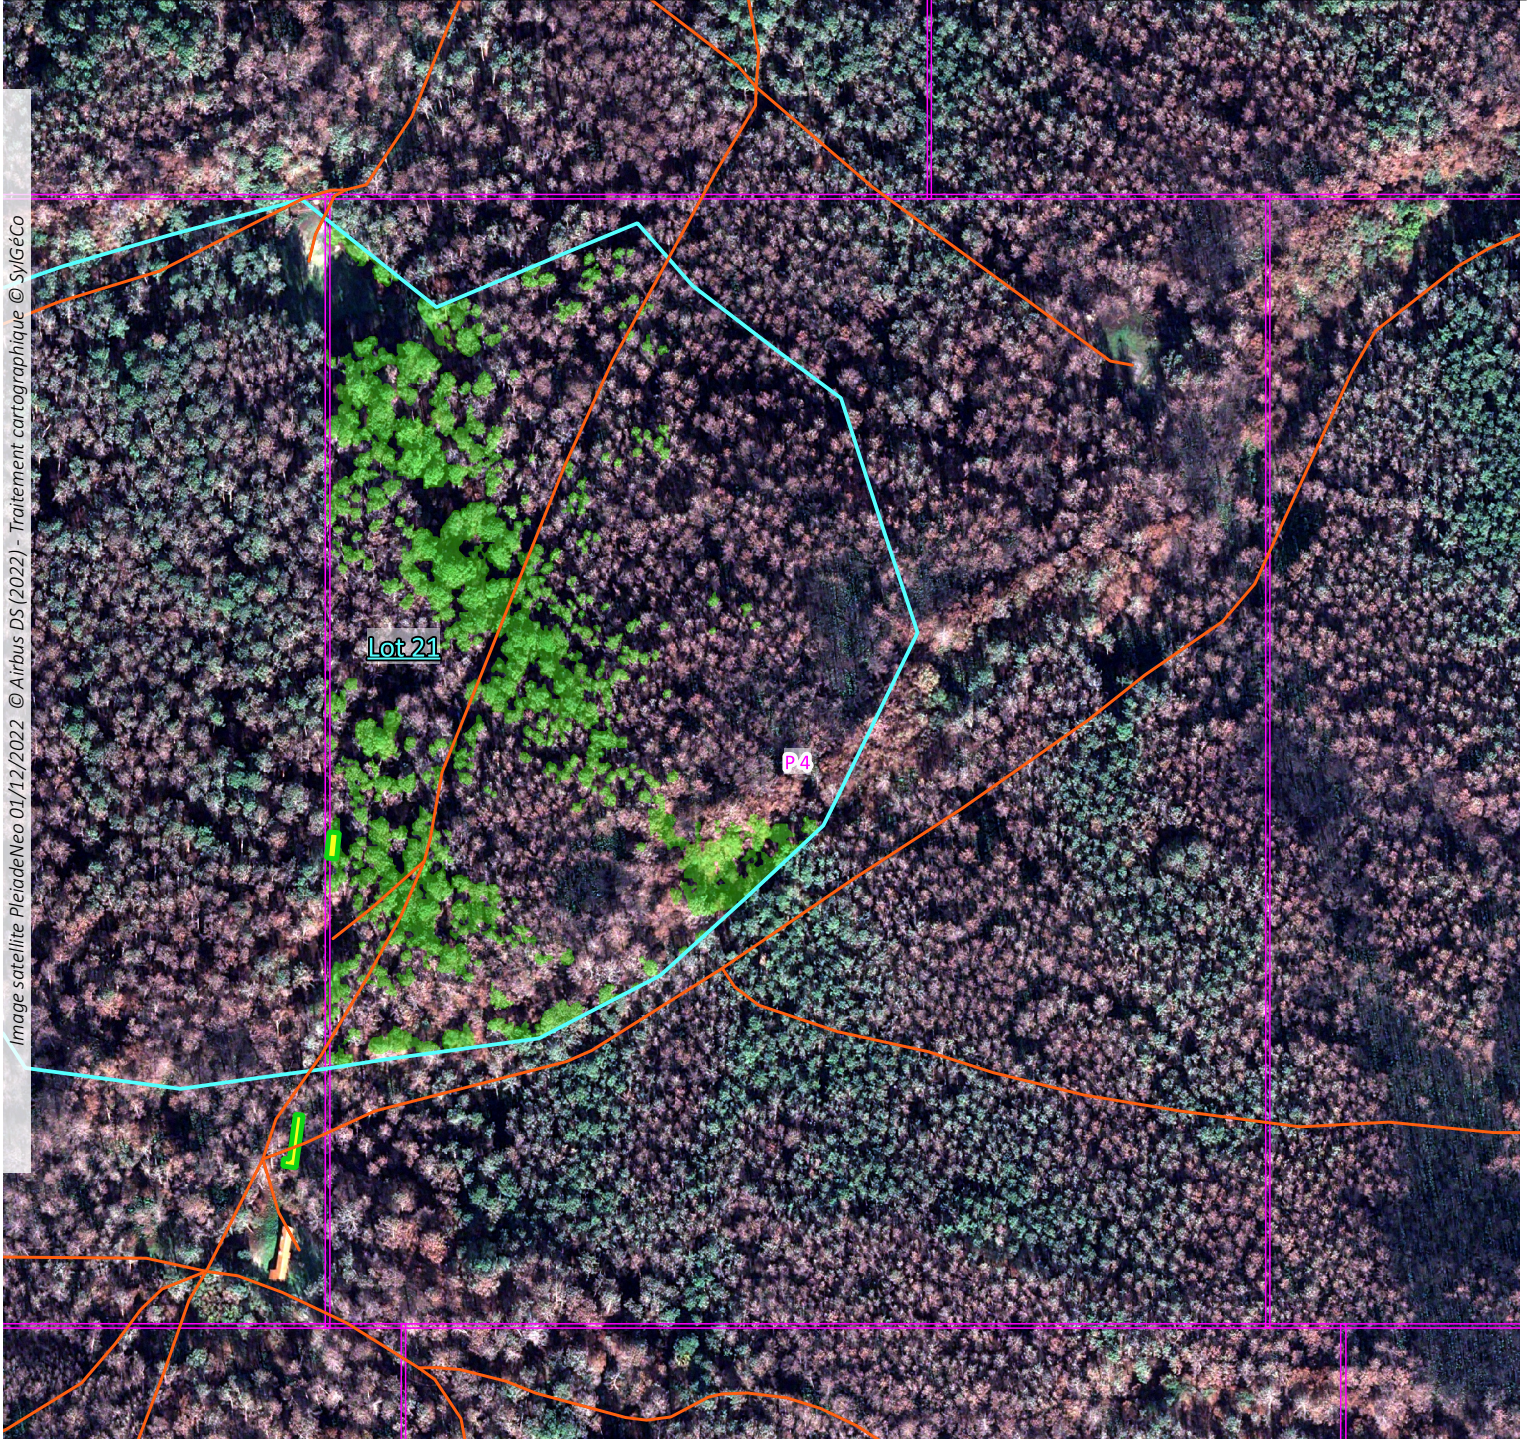

Activité végétale forêt usagère en date du 1er décembre 2022

La-Teste-de-Buch (33529)

INDEX ZONES LOT 21

NOTES :

-  Chemins
-  Contour forêt usagère
-  Découpage zones env. 30ha
-  Limites lots
-  Lot 21

Image satellite PleiadesNeo 01/12/2022 © Airbus DS (2022) - Traitement cartographique © SylGéCo

Activité végétale forêt usagère en date du 1er décembre 2022 La-Teste-de-Buch (33529)

LOT 21

sylgeco.fr/lateste/lateste-lot21.zip

NOTES :

- Chemins
- Activité végétale
- Zones 30 ha env.
- Limite lot 21

Résultats représentant l'activité végétale au moment de la prise de vue, le 1er décembre 2022. Ces données relatives sont à mettre en perspective avec le contexte du terrain avant validation.

Résultats représentant l'activité végétale au moment de la prise de vue, le 1er décembre 2022. Ces données relatives sont à mettre en perspective avec le contexte du terrain avant validation.

Indice de végétation forêt usagère La-Teste-de-Buch (33529)

ZONE P4 - LOT 21

📍 EPSG 2154 : 367480.2 , 6389333.0

NOTES :

-  Fôret usagère
-  Chemins
-  Bâtis
-  Lot 21

Résultats représentant l'activité végétale au moment de la prise de vue, le 1er décembre 2022. Ces données relatives sont à mettre en perspective avec le contexte du terrain avant validation.