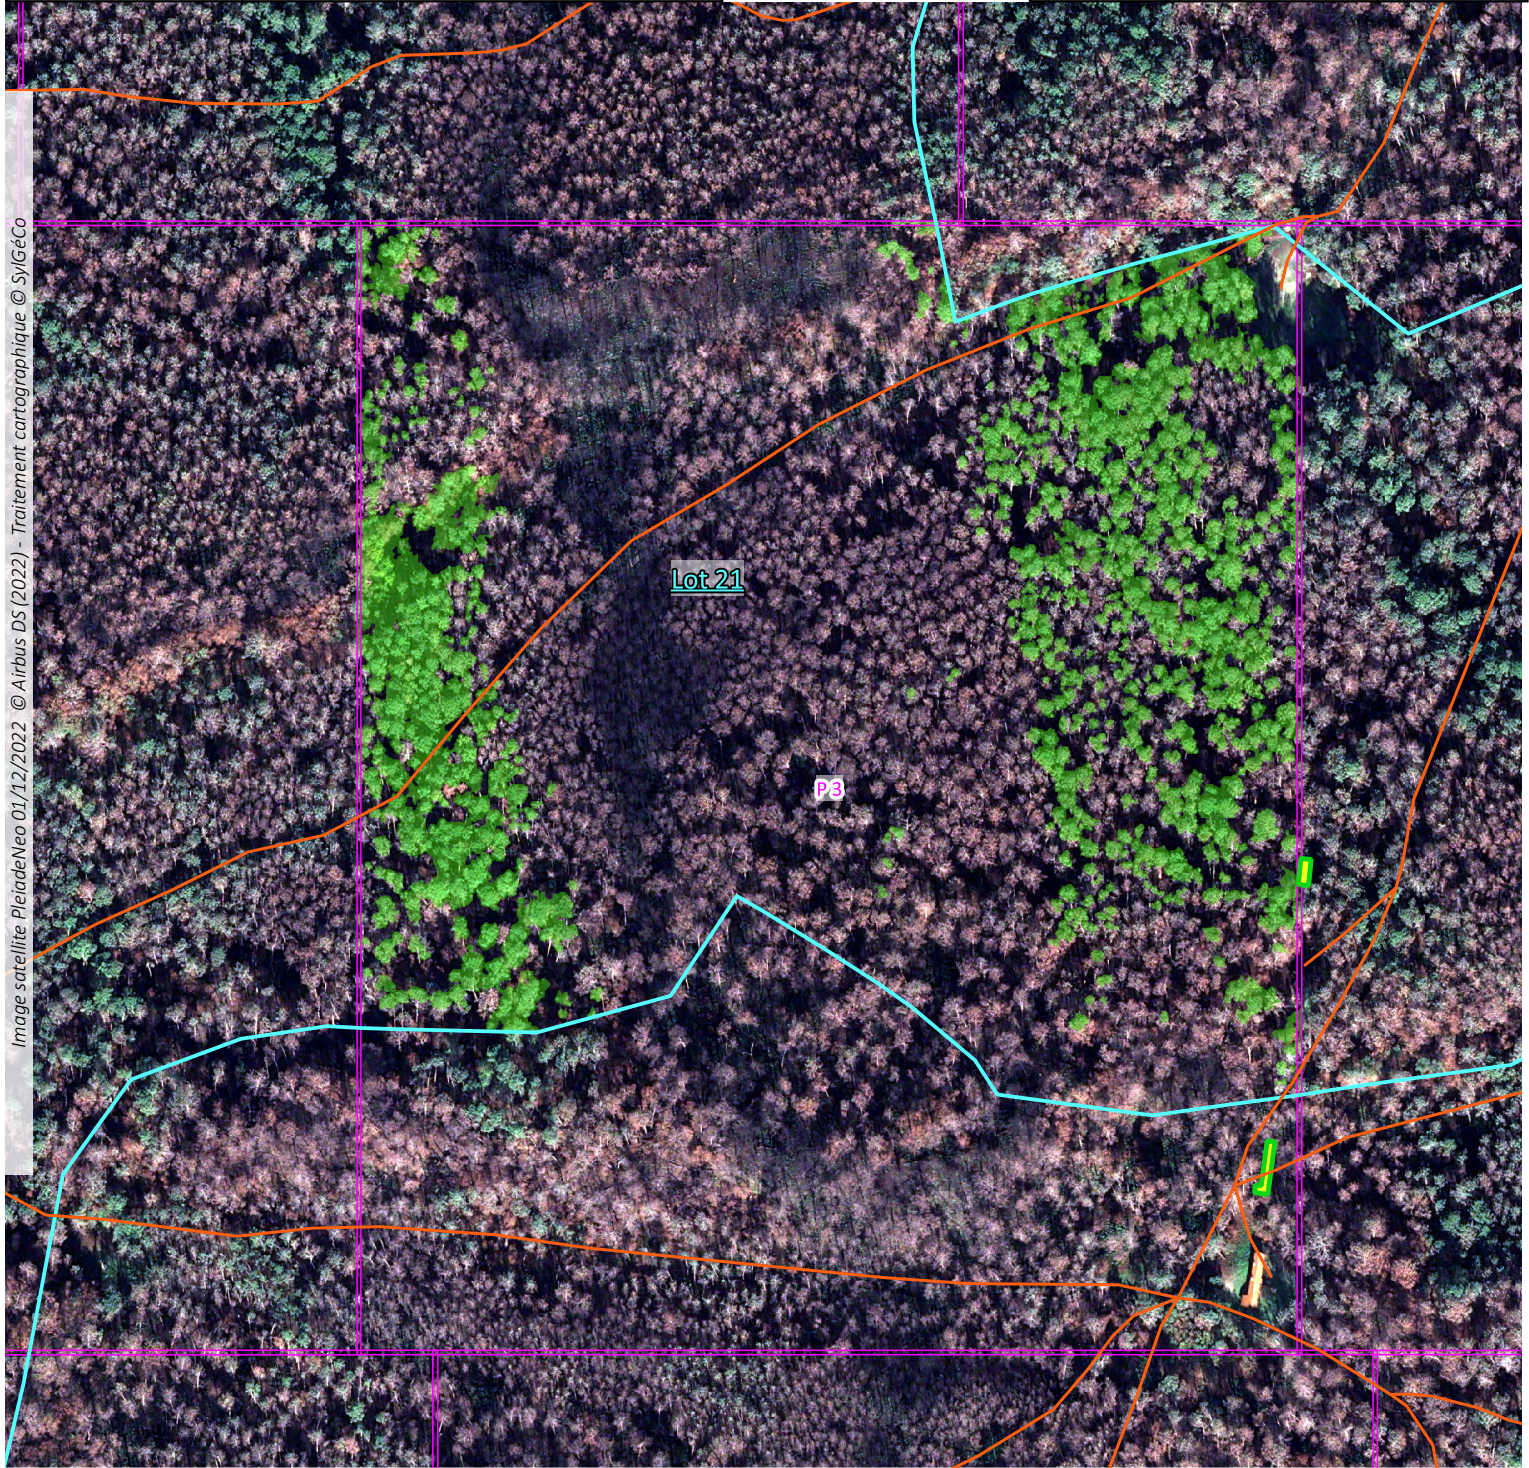

Activité végétale forêt usagère en date du 1er décembre 2022

La-Teste-de-Buch (33529)

INDEX ZONES LOT 21

NOTES :

-  Chemins
-  Contour forêt usagère
-  Découpage zones env. 30ha
-  Limites lots
-  Lot 21

Image satellite PleiadesNeo 01/12/2022 © Airbus DS (2022) - Traitement cartographique © SylGéCo

Activité végétale forêt usagère en date du 1er décembre 2022 La-Teste-de-Buch (33529)

LOT 21

sylgeco.fr/lateste/lateste-lot21.zip

NOTES :

- Chemins
- Activité végétale
- Zones 30 ha env.
- Limite lot 21

Résultats représentant l'activité végétale au moment de la prise de vue, le 1er décembre 2022. Ces données relatives sont à mettre en perspective avec le contexte du terrain avant validation.

ZONE P2 - LOT 21

📍 EPSG 2154 : 366483.0, 6389330.1

NOTES :

-  Forêt usagère
-  Chemins
-  Bâtis
-  Lot 21

Image satellite PleiadesNeo 01/12/2022 © Airbus DS (2022) - Traitement cartographique © SylGéCo

Résultats représentant l'activité végétale au moment de la prise de vue, le 1er décembre 2022. Ces données relatives sont à mettre en perspective avec le contexte du terrain avant validation.

Indice de végétation forêt usagère La-Teste-de-Buch (33529)

ZONE P3 - LOT 21

📍 EPSG 2154 : 366974.2 , 6389333.0

NOTES :

-  Forêt usagère
-  Chemins
-  Bâties
-  Lot 21

Image satellite PleiadeNeo 01/12/2022 © Airbus DS (2022) - Traitement cartographique © SylGéCo