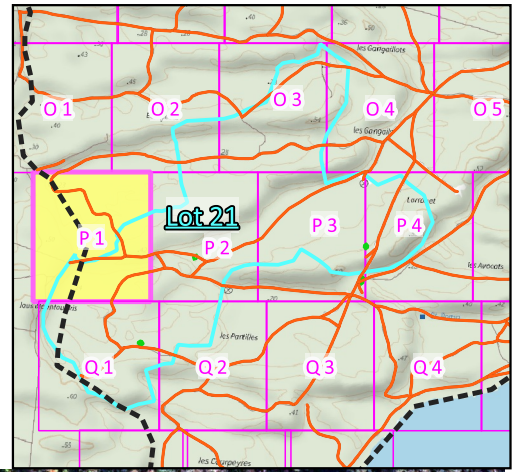

Indice de végétation forêt usagère La-Teste-de-Buch (33529)

ZONE O3 - LOT 21

📍 EPSG 2154 : 366798.6 , 6389937.3

NOTES :

-  Forêt usagère
-  Chemins
-  Bâties
-  Lot 21

Résultats représentant l'activité végétale au moment de la prise de vue, le 1er décembre 2022. Ces données relatives sont à mettre en perspective avec le contexte du terrain avant validation.

Indice de végétation forêt usagère La-Teste-de-Buch (33529)

ZONE 04 - LOT 21

📍 EPSG 2154 : 367307.5 , 6389928.4

NOTES :

-  Fôret usagère
-  Chemins
-  Bâtis
-  Lot 21

Résultats représentant l'activité végétale au moment de la prise de vue, le 1er décembre 2022. Ces données relatives sont à mettre en perspective avec le contexte du terrain avant validation.

Indice de végétation forêt usagère La-Teste-de-Buch (33529)

ZONE P1 - LOT 21

📍 EPSG 2154 : 365959.2 , 6389330.1

NOTES :

-  Fôret usagère
-  Chemins
-  Bâtis
-  Lot 21

Indice de végétation forêt usagère La-Teste-de-Buch (33529)

ZONE P2 - LOT 21

📍 EPSG 2154 : 366483.0, 6389330.1

NOTES :

-  Forêt usagère
-  Chemins
-  Bâtis
-  Lot 21

Image satellite PleiadesNeo 01/12/2022 © Airbus DS (2022) - Traitement cartographique © SylGéCo

Résultats représentant l'activité végétale au moment de la prise de vue, le 1er décembre 2022. Ces données relatives sont à mettre en perspective avec le contexte du terrain avant validation.