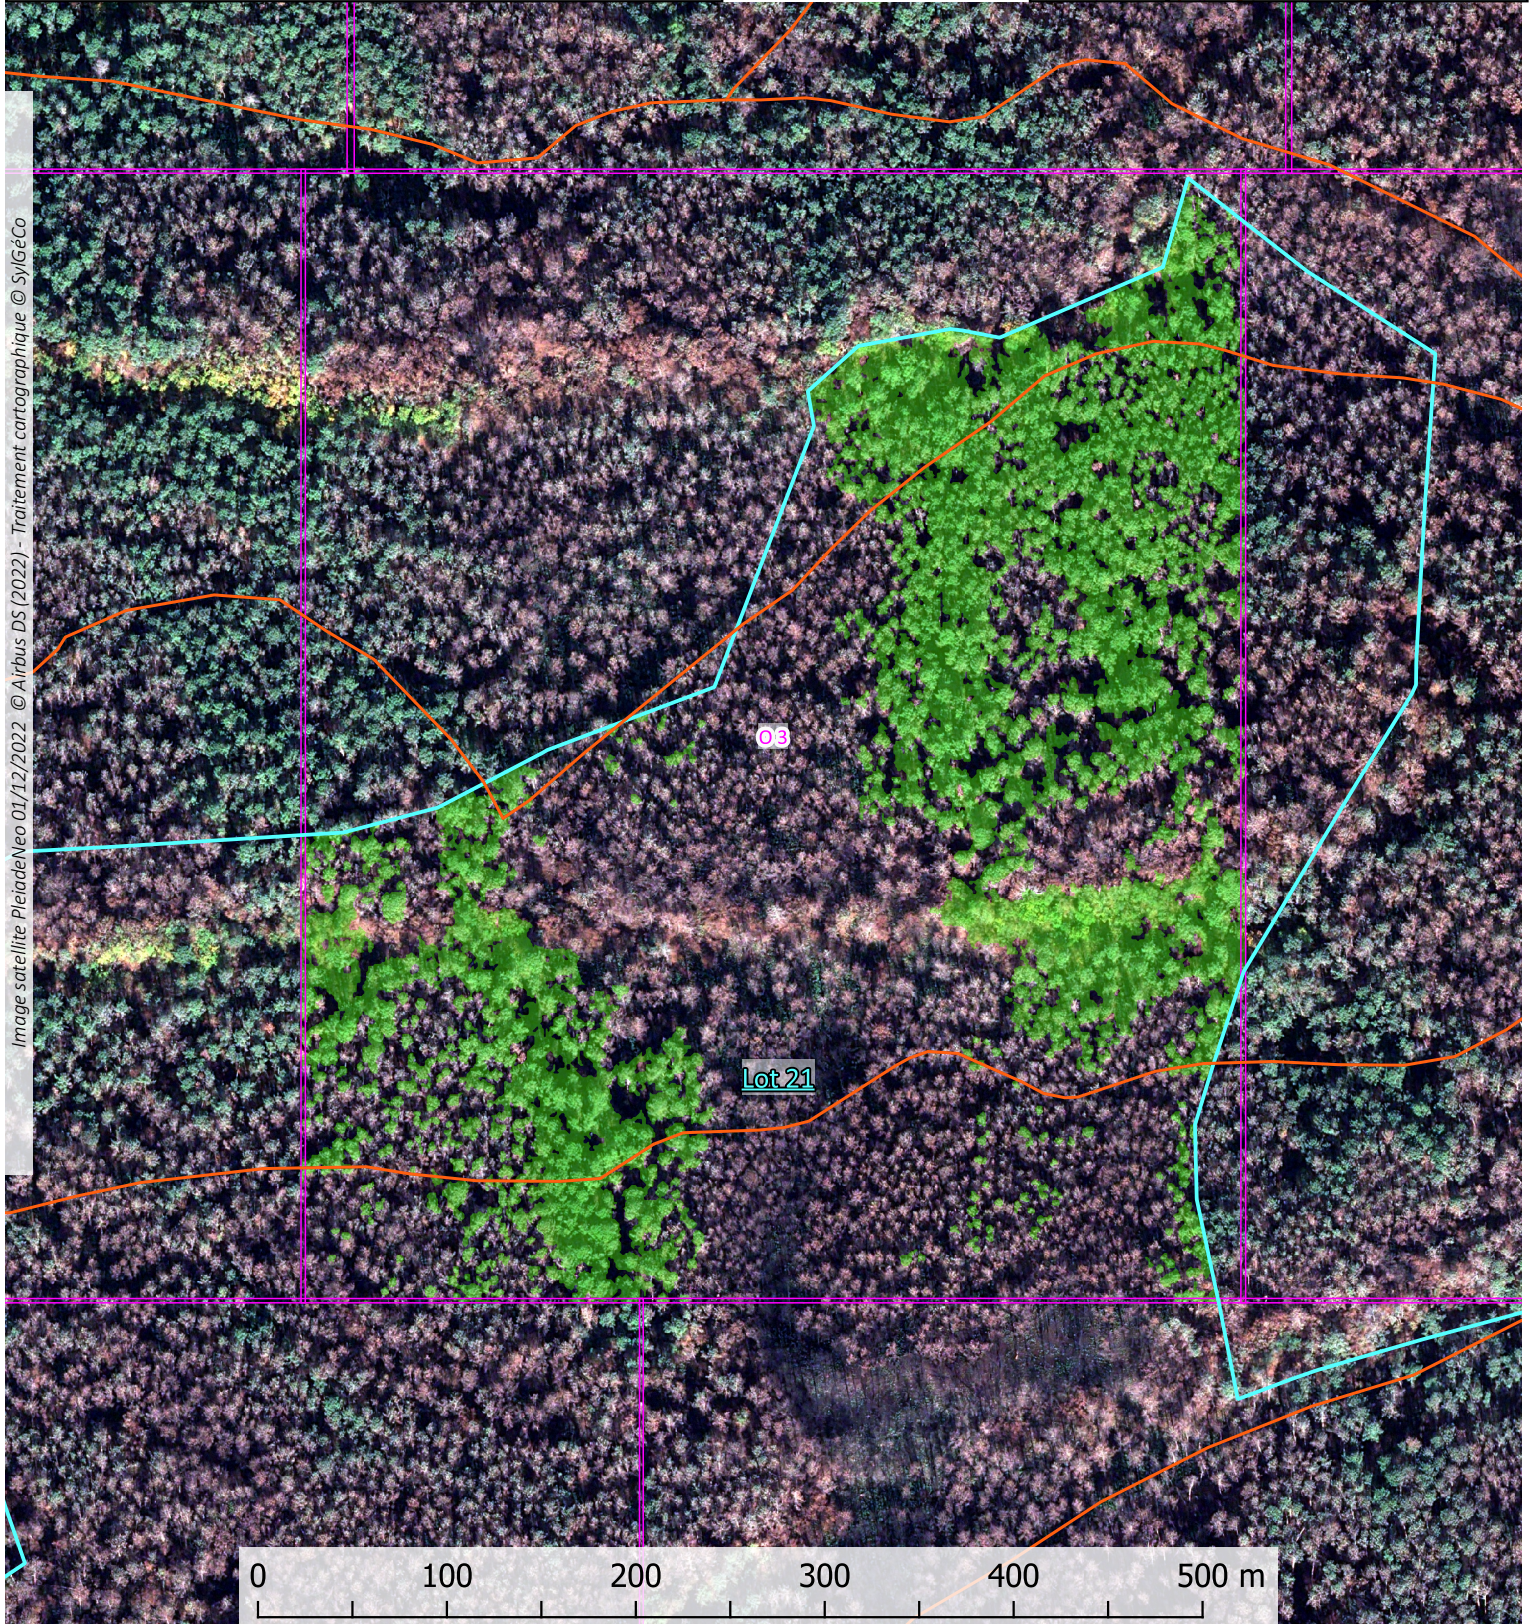

Activité végétale forêt usagère en date du 1er décembre 2022

La-Teste-de-Buch (33529)

INDEX ZONES LOT 21

NOTES :

-  Chemins
-  Contour forêt usagère
-  Découpage zones env. 30ha
-  Limites lots
-  Lot 21

Image satellite PleiadesNeo 01/12/2022 © Airbus DS (2022) - Traitement cartographique © SylGéCo

Activité végétale forêt usagère en date du 1er décembre 2022 La-Teste-de-Buch (33529)

LOT 21

sylgeco.fr/lateste/lateste-lot21.zip

NOTES :

- Chemins
- Activité végétale
- Zones 30 ha env.
- Limite lot 21

Résultats représentant l'activité végétale au moment de la prise de vue, le 1er décembre 2022. Ces données relatives sont à mettre en perspective avec le contexte du terrain avant validation.

Indice de végétation forêt usagère La-Teste-de-Buch (33529)

ZONE O3 - LOT 21

📍 EPSG 2154 : 366798.6 , 6389937.3

NOTES :

-  Forêt usagère
-  Chemins
-  Bâties
-  Lot 21

Résultats représentant l'activité végétale au moment de la prise de vue, le 1er décembre 2022. Ces données relatives sont à mettre en perspective avec le contexte du terrain avant validation.

Indice de végétation forêt usagère La-Teste-de-Buch (33529)

ZONE 04 - LOT 21

📍 EPSG 2154 : 367307.5 , 6389928.4

NOTES :

-  Fôret usagère
-  Chemins
-  Bâtis
-  Lot 21

Résultats représentant l'activité végétale au moment de la prise de vue, le 1er décembre 2022. Ces données relatives sont à mettre en perspective avec le contexte du terrain avant validation.