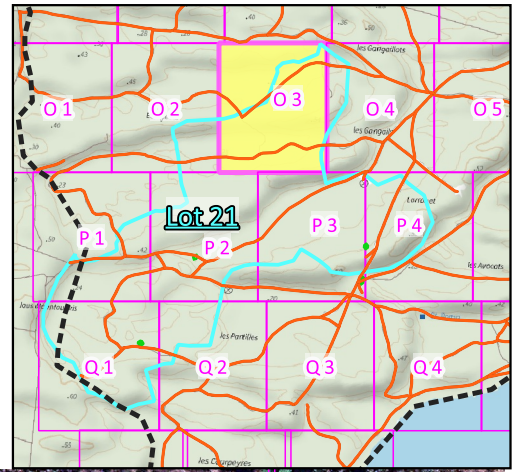

Activité végétale forêt usagère en date du 1er décembre 2022 La-Teste-de-Buch (33529)

LOT 21

sylgeco.fr/lateste/lateste-lot21.zip

NOTES :

- Chemins
- Activité végétale
- Zones 30 ha env.
- Limite lot 21

Résultats représentant l'activité végétale au moment de la prise de vue, le 1er décembre 2022. Ces données relatives sont à mettre en perspective avec le contexte du terrain avant validation.

Indice de végétation forêt usagère La-Teste-de-Buch (33529)

ZONE O2 - LOT 21

📍 EPSG 2154 : 366301.5 , 6389925.4

NOTES :

-  Forêt usagère
-  Chemins
-  Bâties
-  Lot 21

Résultats représentant l'activité végétale au moment de la prise de vue, le 1er décembre 2022. Ces données relatives sont à mettre en perspective avec le contexte du terrain avant validation.

Indice de végétation forêt usagère La-Teste-de-Buch (33529)

ZONE O3 - LOT 21

📍 EPSG 2154 : 366798.6 , 6389937.3

NOTES :

-  Forêt usagère
-  Chemins
-  Bâties
-  Lot 21

Résultats représentant l'activité végétale au moment de la prise de vue, le 1er décembre 2022. Ces données relatives sont à mettre en perspective avec le contexte du terrain avant validation.

Indice de végétation forêt usagère La-Teste-de-Buch (33529)

ZONE 04 - LOT 21

📍 EPSG 2154 : 367307.5 , 6389928.4

NOTES :

-  Fôret usagère
-  Chemins
-  Bâtis
-  Lot 21

Résultats représentant l'activité végétale au moment de la prise de vue, le 1er décembre 2022. Ces données relatives sont à mettre en perspective avec le contexte du terrain avant validation.