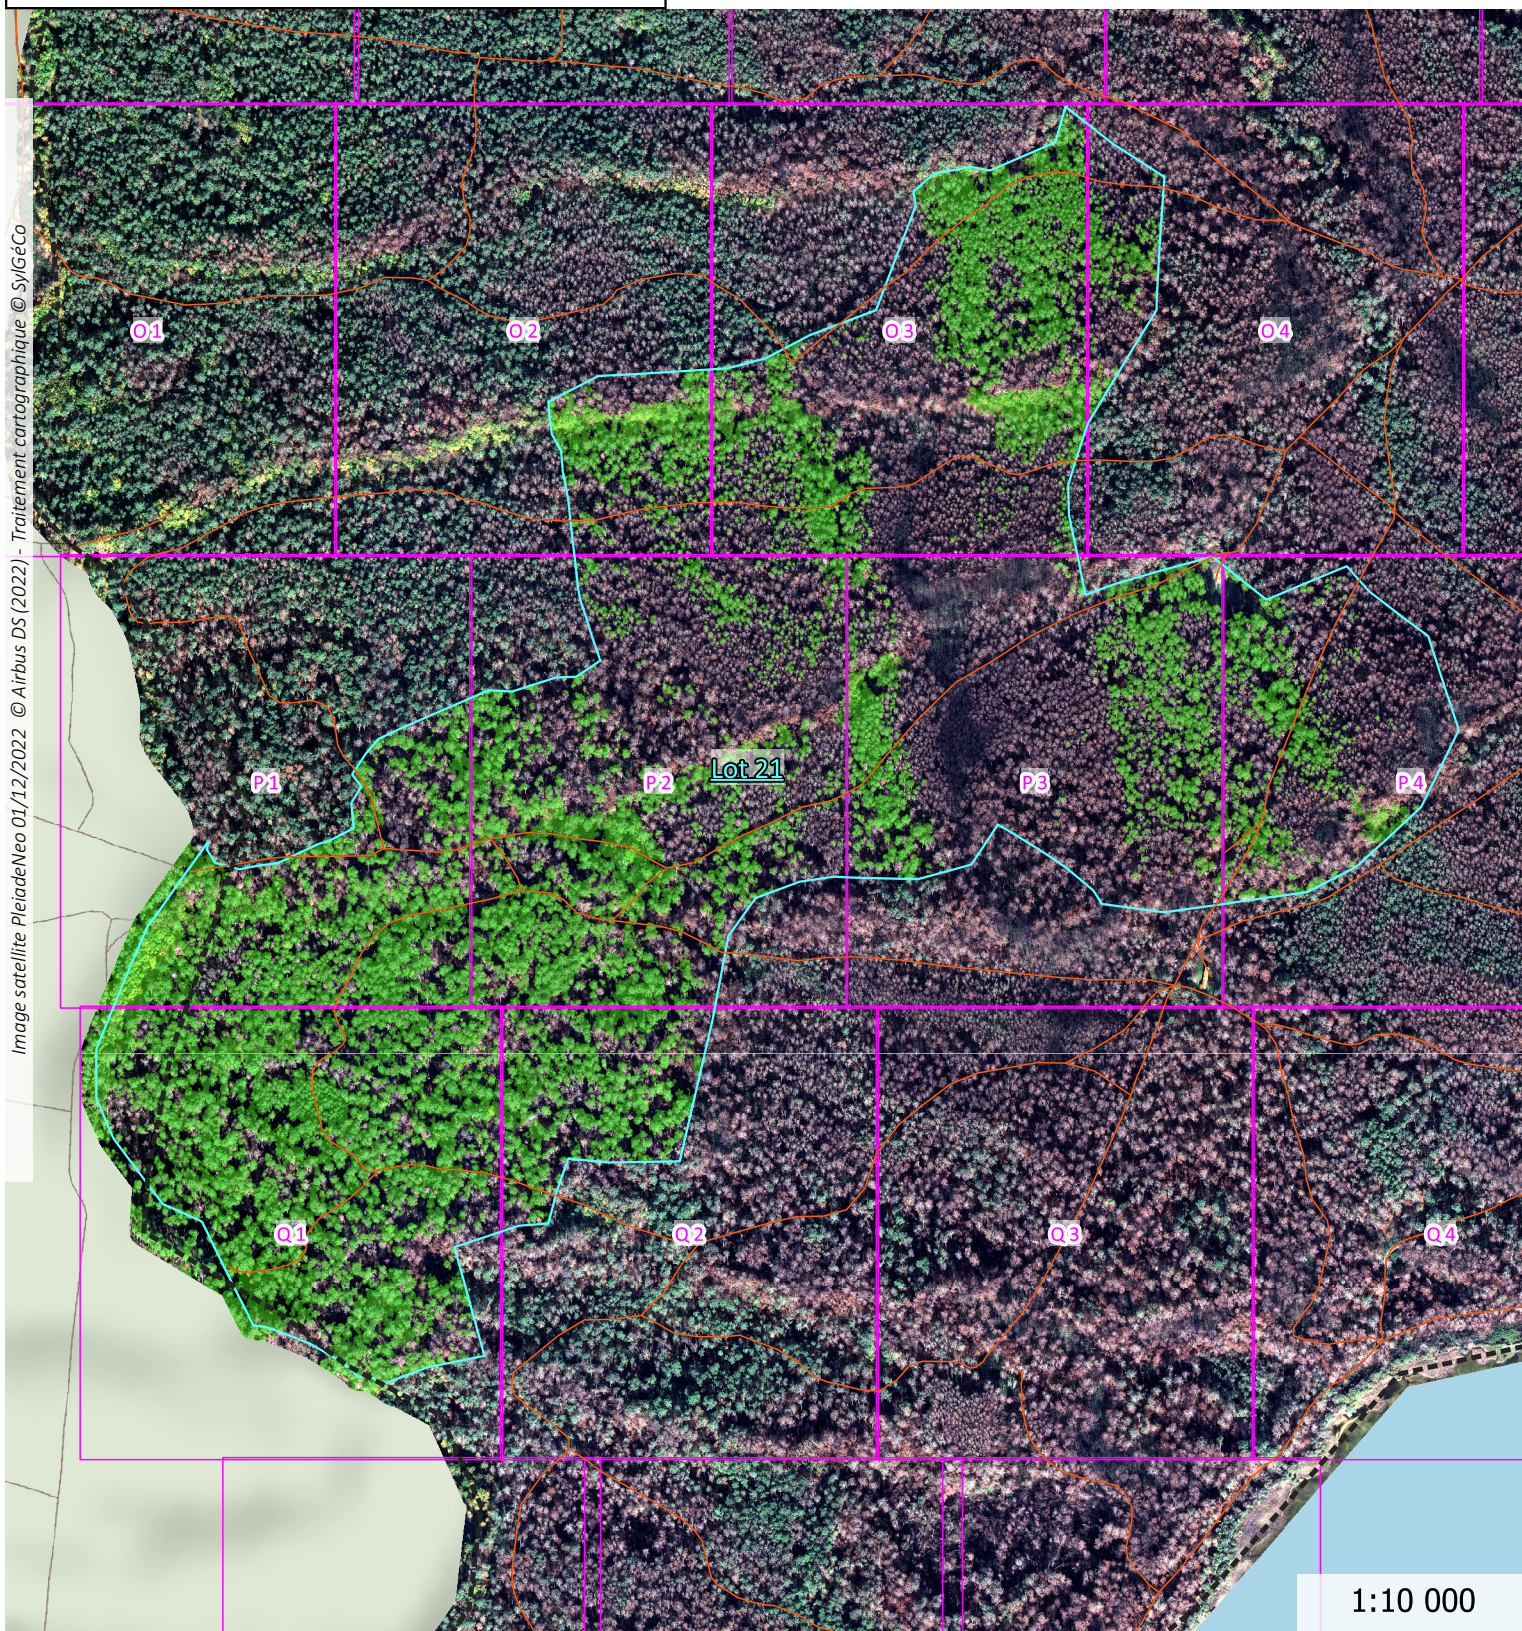

Activité végétale forêt usagère en date du 1er décembre 2022

La-Teste-de-Buch (33529)

INDEX ZONES LOT 21

NOTES :

-  Chemins
-  Contour forêt usagère
-  Découpage zones env. 30ha
-  Limites lots
-  Lot 21

Image satellite PleiadesNeo 01/12/2022 © Airbus DS (2022) - Traitement cartographique © SylGéCo

Activité végétale forêt usagère en date du 1er décembre 2022 La-Teste-de-Buch (33529)

LOT 21

sylgeco.fr/lateste/lateste-lot21.zip

NOTES :

- Chemins
- Activité végétale
- Zones 30 ha env.
- Limite lot 21

Résultats représentant l'activité végétale au moment de la prise de vue, le 1er décembre 2022. Ces données relatives sont à mettre en perspective avec le contexte du terrain avant validation.

Indice de végétation forêt usagère La-Teste-de-Buch (33529)

ZONE O2 - LOT 21

📍 EPSG 2154 : 366301.5 , 6389925.4

NOTES :

-  Forêt usagère
-  Chemins
-  Bâties
-  Lot 21

Résultats représentant l'activité végétale au moment de la prise de vue, le 1er décembre 2022. Ces données relatives sont à mettre en perspective avec le contexte du terrain avant validation.

Indice de végétation forêt usagère La-Teste-de-Buch (33529)

ZONE O3 - LOT 21

📍 EPSG 2154 : 366798.6 , 6389937.3

NOTES :

-  Forêt usagère
-  Chemins
-  Bâties
-  Lot 21

Résultats représentant l'activité végétale au moment de la prise de vue, le 1er décembre 2022. Ces données relatives sont à mettre en perspective avec le contexte du terrain avant validation.