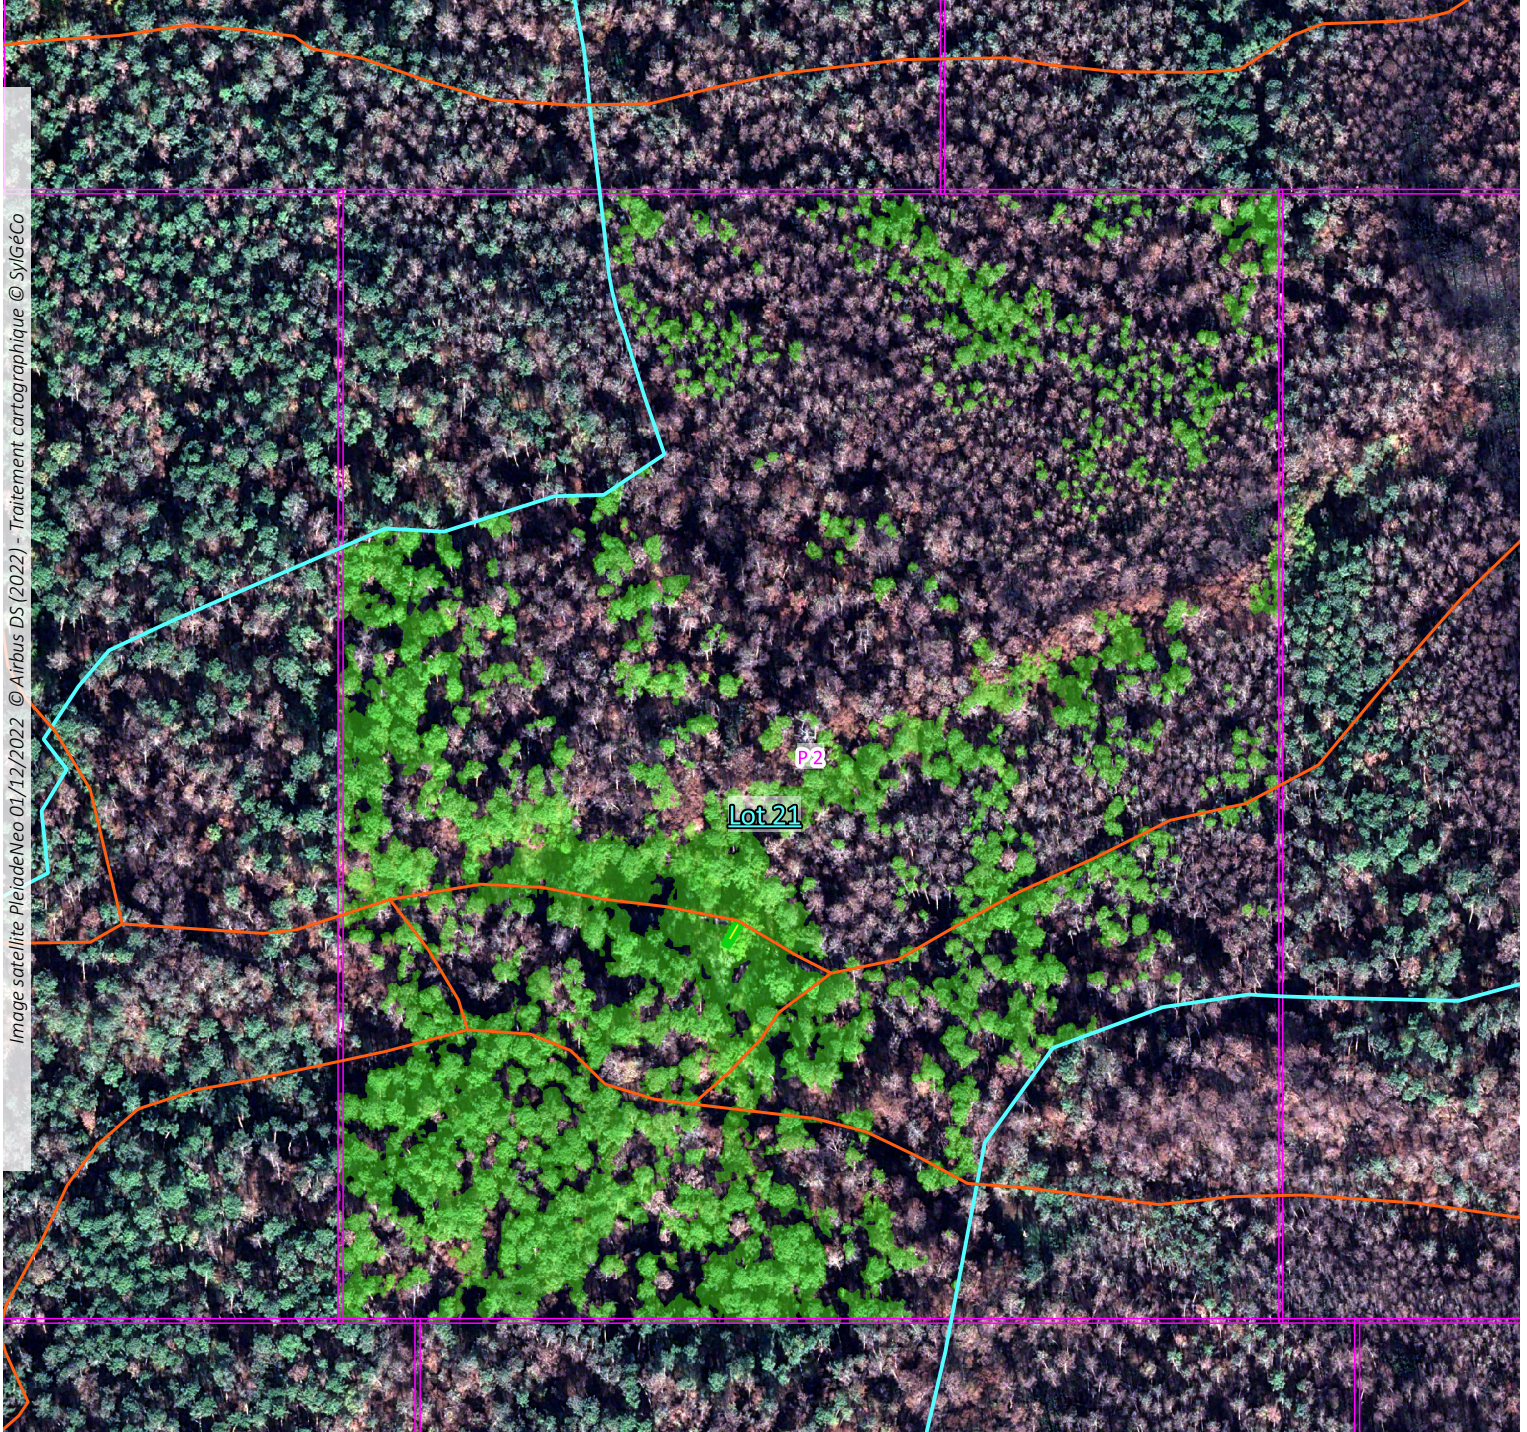

Activité végétale forêt usagère en date du 1er décembre 2022

La-Teste-de-Buch (33529)

INDEX ZONES LOT 21

NOTES :

-  Chemins
-  Contour forêt usagère
-  Découpage zones env. 30ha
-  Limites lots
-  Lot 21

Image satellite PleiadesNeo 01/12/2022 © Airbus DS (2022) - Traitement cartographique © SylGéCo

Activité végétale forêt usagère en date du 1er décembre 2022 La-Teste-de-Buch (33529)

LOT 21

sylgeco.fr/lateste/lateste-lot21.zip

NOTES :

- Chemins
- Activité végétale
- Zones 30 ha env.
- Limite lot 21

Résultats représentant l'activité végétale au moment de la prise de vue, le 1er décembre 2022. Ces données relatives sont à mettre en perspective avec le contexte du terrain avant validation.

ZONE P2 - LOT 21

📍 EPSG 2154 : 366483.0, 6389330.1

NOTES :

-  Forêt usagère
-  Chemins
-  Bâtis
-  Lot 21

Image satellite PleiadesNeo 01/12/2022 © Airbus DS (2022) - Traitement cartographique © SylGéCo

Résultats représentant l'activité végétale au moment de la prise de vue, le 1er décembre 2022. Ces données relatives sont à mettre en perspective avec le contexte du terrain avant validation.