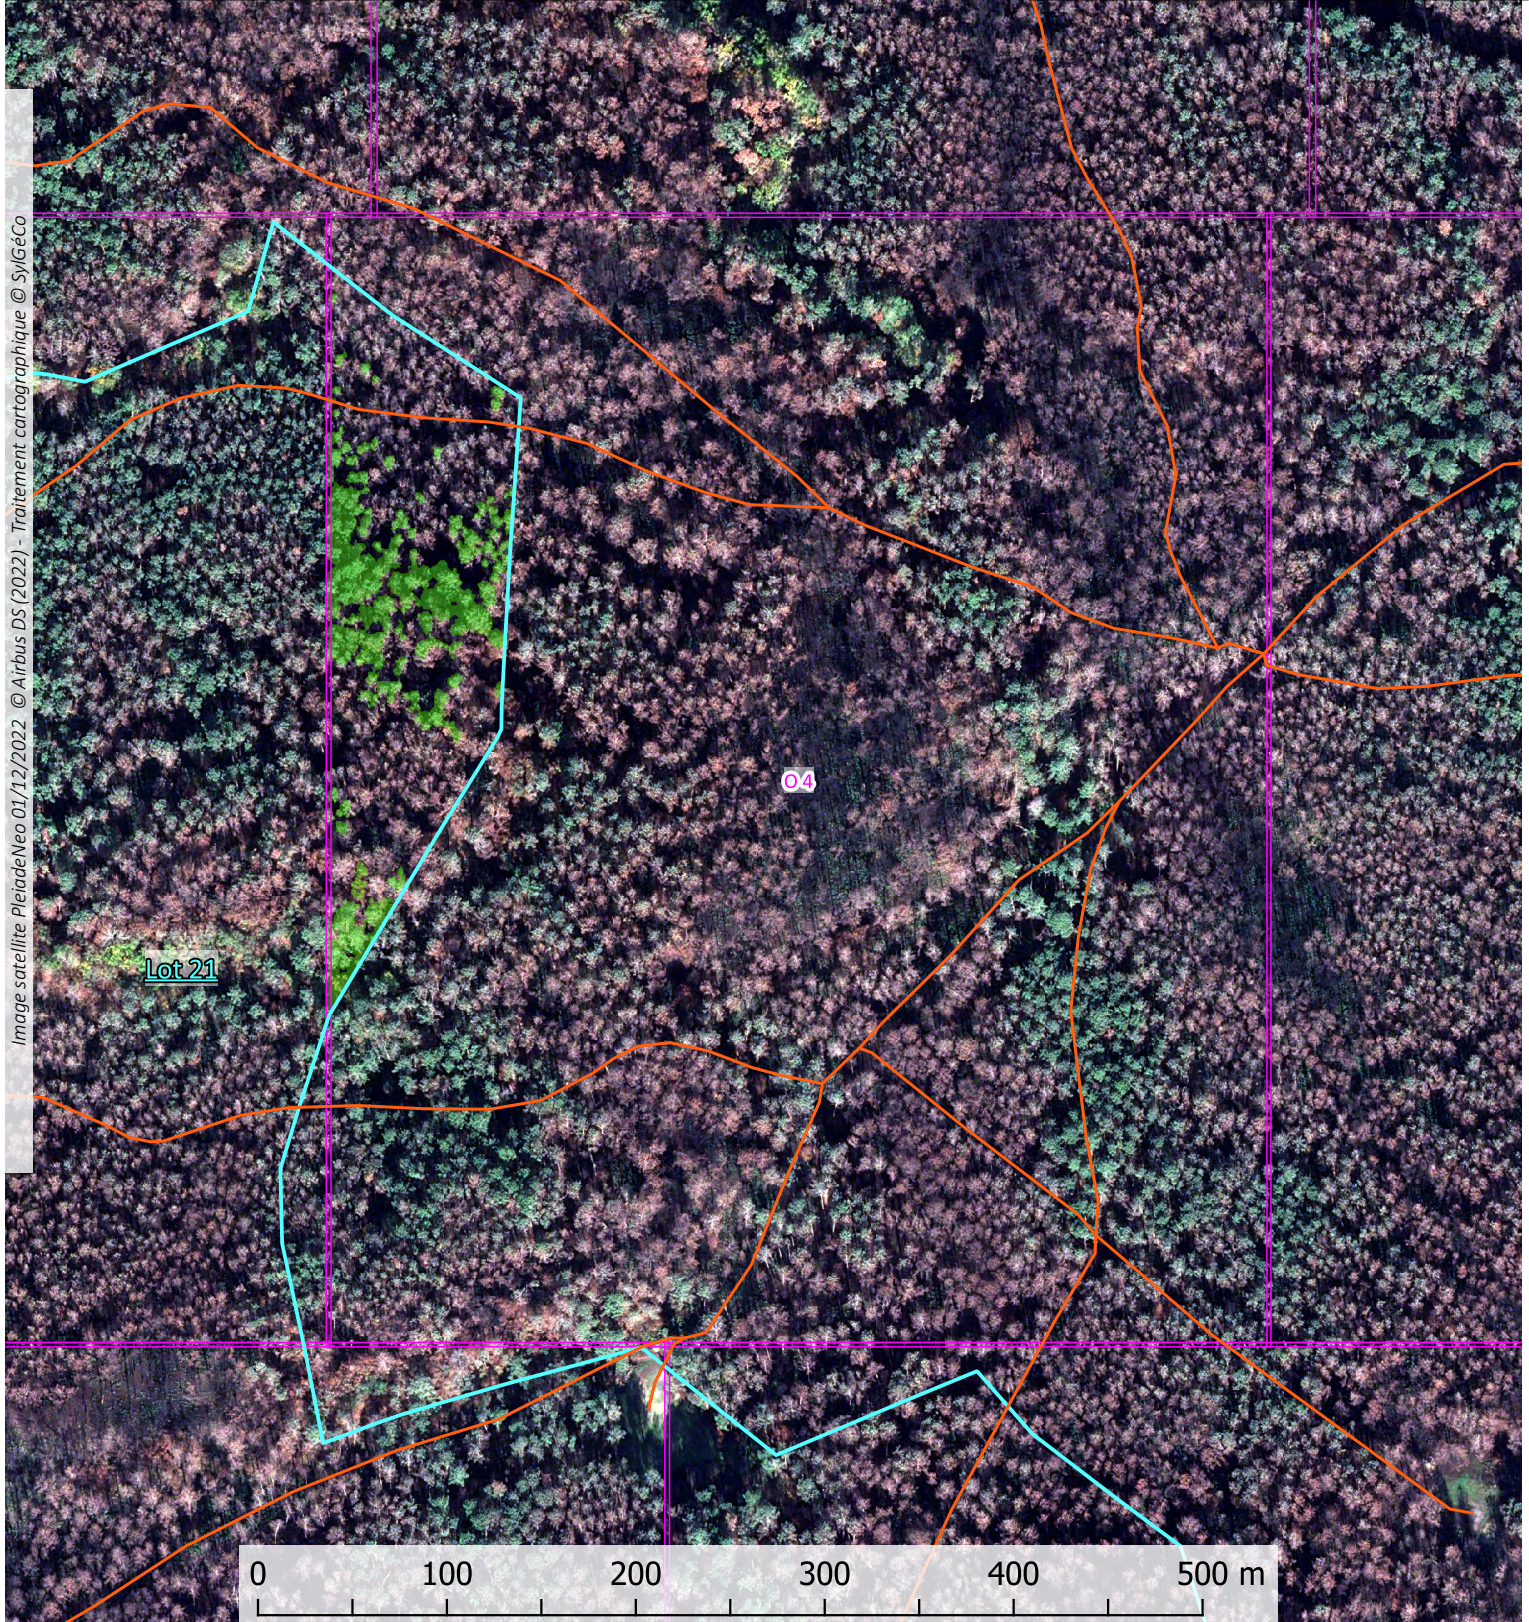

Activité végétale forêt usagère en date du 1er décembre 2022

La-Teste-de-Buch (33529)

INDEX ZONES LOT 21

NOTES :

-  Chemins
-  Contour forêt usagère
-  Découpage zones env. 30ha
-  Limites lots
-  Lot 21

Image satellite PleiadesNeo 01/12/2022 © Airbus DS (2022) - Traitement cartographique © SylGéCo

Activité végétale forêt usagère en date du 1er décembre 2022 La-Teste-de-Buch (33529)

LOT 21

sylgeco.fr/lateste/lateste-lot21.zip

NOTES :

- Chemins
- Activité végétale
- Zones 30 ha env.
- Limite lot 21

Résultats représentant l'activité végétale au moment de la prise de vue, le 1er décembre 2022. Ces données relatives sont à mettre en perspective avec le contexte du terrain avant validation.

Indice de végétation forêt usagère La-Teste-de-Buch (33529)

ZONE 04 - LOT 21

📍 EPSG 2154 : 367307.5 , 6389928.4

NOTES :

-  Fôret usagère
-  Chemins
-  Bâtis
-  Lot 21

Résultats représentant l'activité végétale au moment de la prise de vue, le 1er décembre 2022. Ces données relatives sont à mettre en perspective avec le contexte du terrain avant validation.

ZONE P2 - LOT 21

📍 EPSG 2154 : 366483.0, 6389330.1

NOTES :

-  Forêt usagère
-  Chemins
-  Bâtis
-  Lot 21

Image satellite PleiadesNeo 01/12/2022 © Airbus DS (2022) - Traitement cartographique © SylGéCo

Résultats représentant l'activité végétale au moment de la prise de vue, le 1er décembre 2022. Ces données relatives sont à mettre en perspective avec le contexte du terrain avant validation.