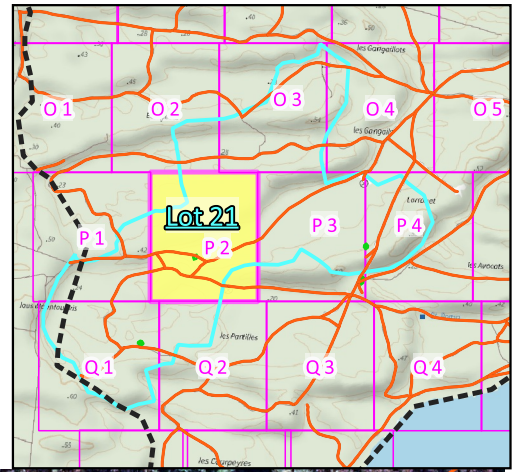

Indice de végétation forêt usagère La-Teste-de-Buch (33529)

ZONE 04 - LOT 21

📍 EPSG 2154 : 367307.5 , 6389928.4

NOTES :

-  Fôret usagère
-  Chemins
-  Bâtis
-  Lot 21

Résultats représentant l'activité végétale au moment de la prise de vue, le 1er décembre 2022. Ces données relatives sont à mettre en perspective avec le contexte du terrain avant validation.

Indice de végétation forêt usagère La-Teste-de-Buch (33529)

ZONE P1 - LOT 21

📍 EPSG 2154 : 365959.2 , 6389330.1

NOTES :

-  Fôret usagère
-  Chemins
-  Bâtis
-  Lot 21

Indice de végétation forêt usagère La-Teste-de-Buch (33529)

ZONE P2 - LOT 21

📍 EPSG 2154 : 366483.0, 6389330.1

NOTES :

-  Forêt usagère
-  Chemins
-  Bâtis
-  Lot 21

Image satellite PleiadesNeo 01/12/2022 © Airbus DS (2022) - Traitement cartographique © SylGéCo

Résultats représentant l'activité végétale au moment de la prise de vue, le 1er décembre 2022. Ces données relatives sont à mettre en perspective avec le contexte du terrain avant validation.