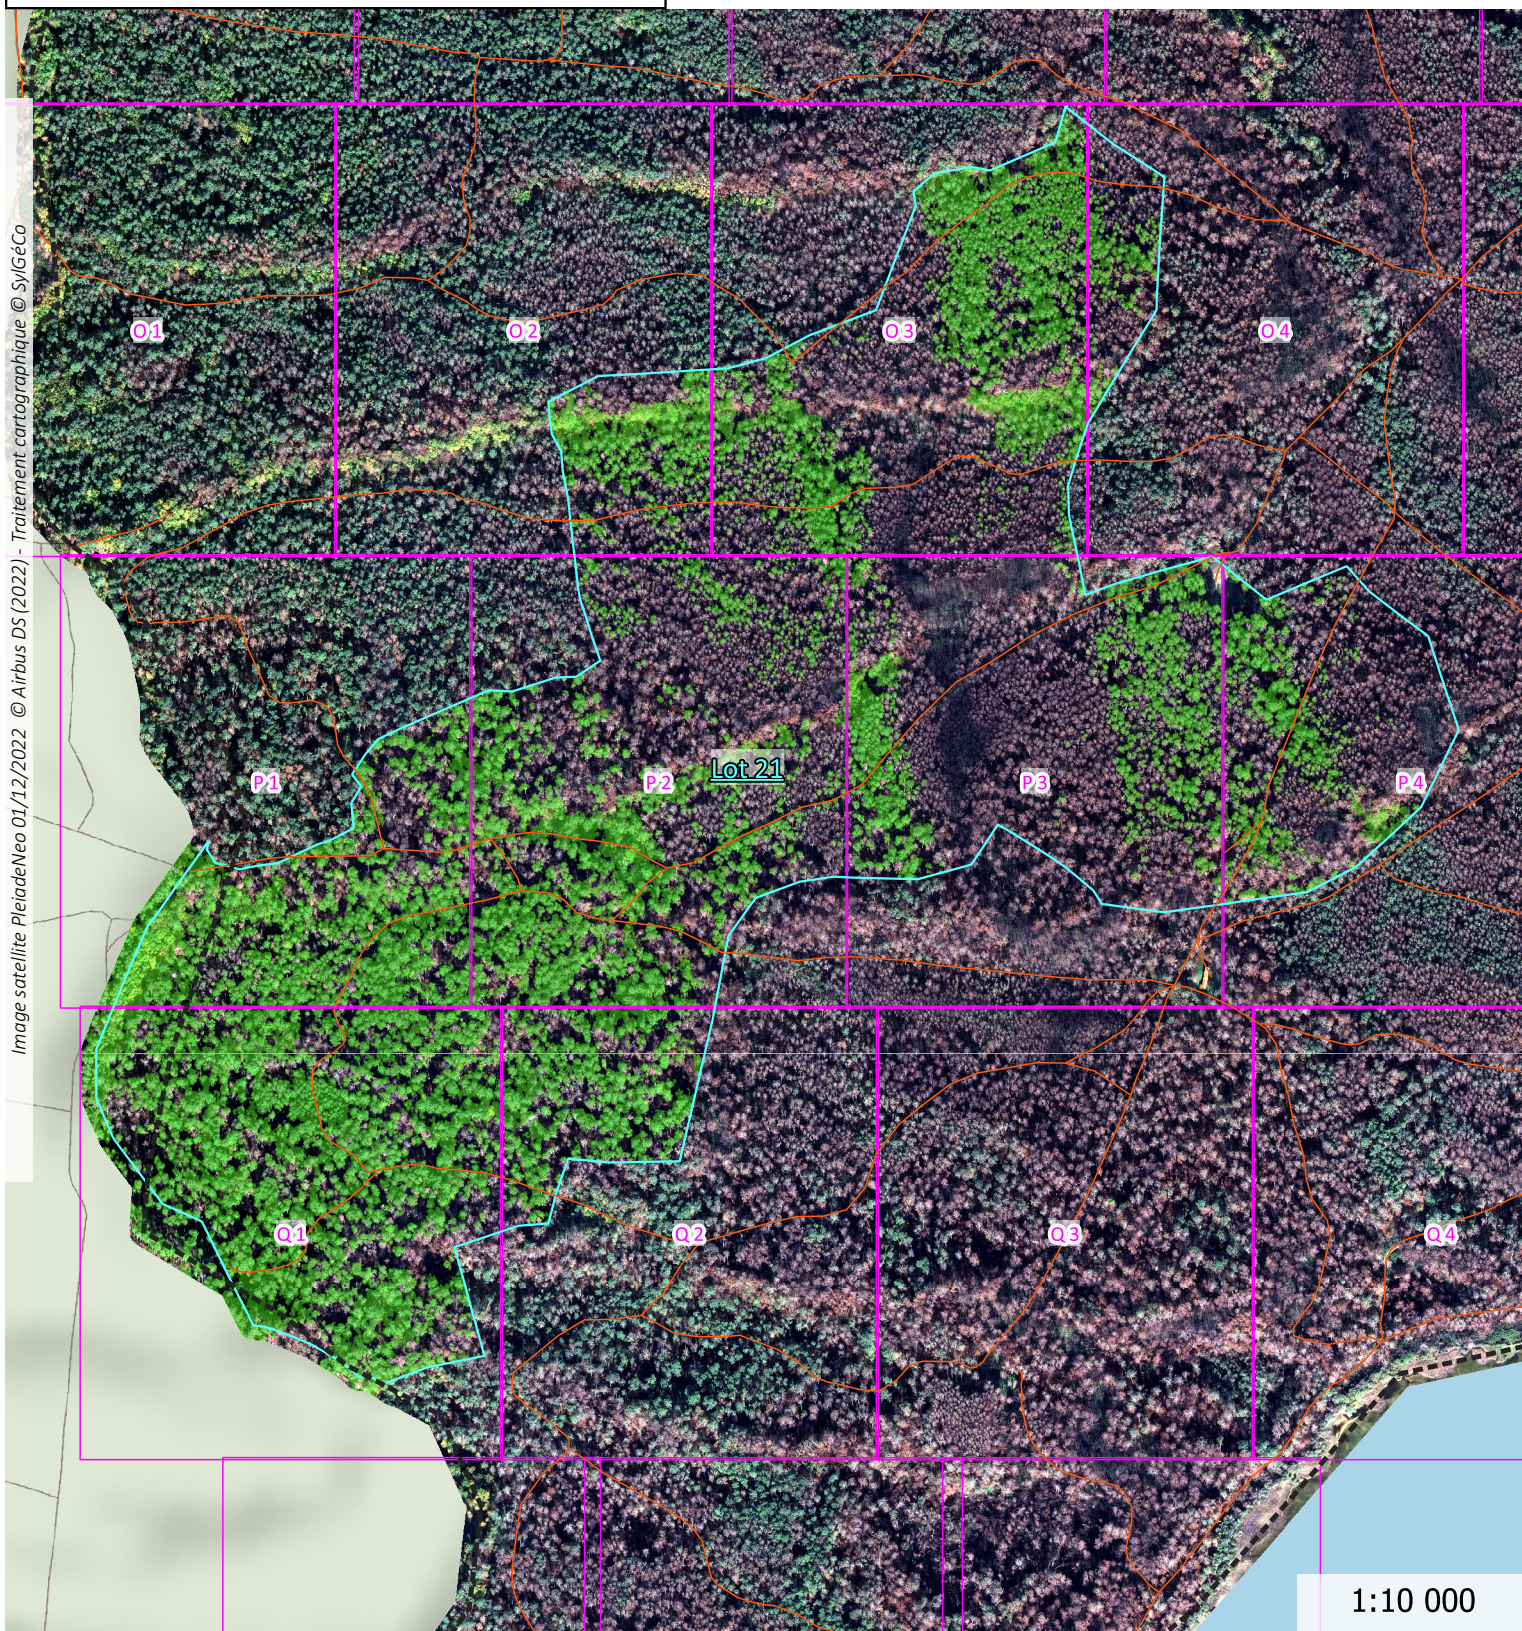

# Activité végétale forêt usagère en date du 1er décembre 2022 La-Teste-de-Buch (33529)

**LOT 21**

[sylgeco.fr/lateste/lateste-lot21.zip](http://sylgeco.fr/lateste/lateste-lot21.zip)

**NOTES :**

- Chemins
- Activité végétale
- Zones 30 ha env.
- Limite lot 21

Résultats représentant l'activité végétale au moment de la prise de vue, le 1er décembre 2022. Ces données relatives sont à mettre en perspective avec le contexte du terrain avant validation.