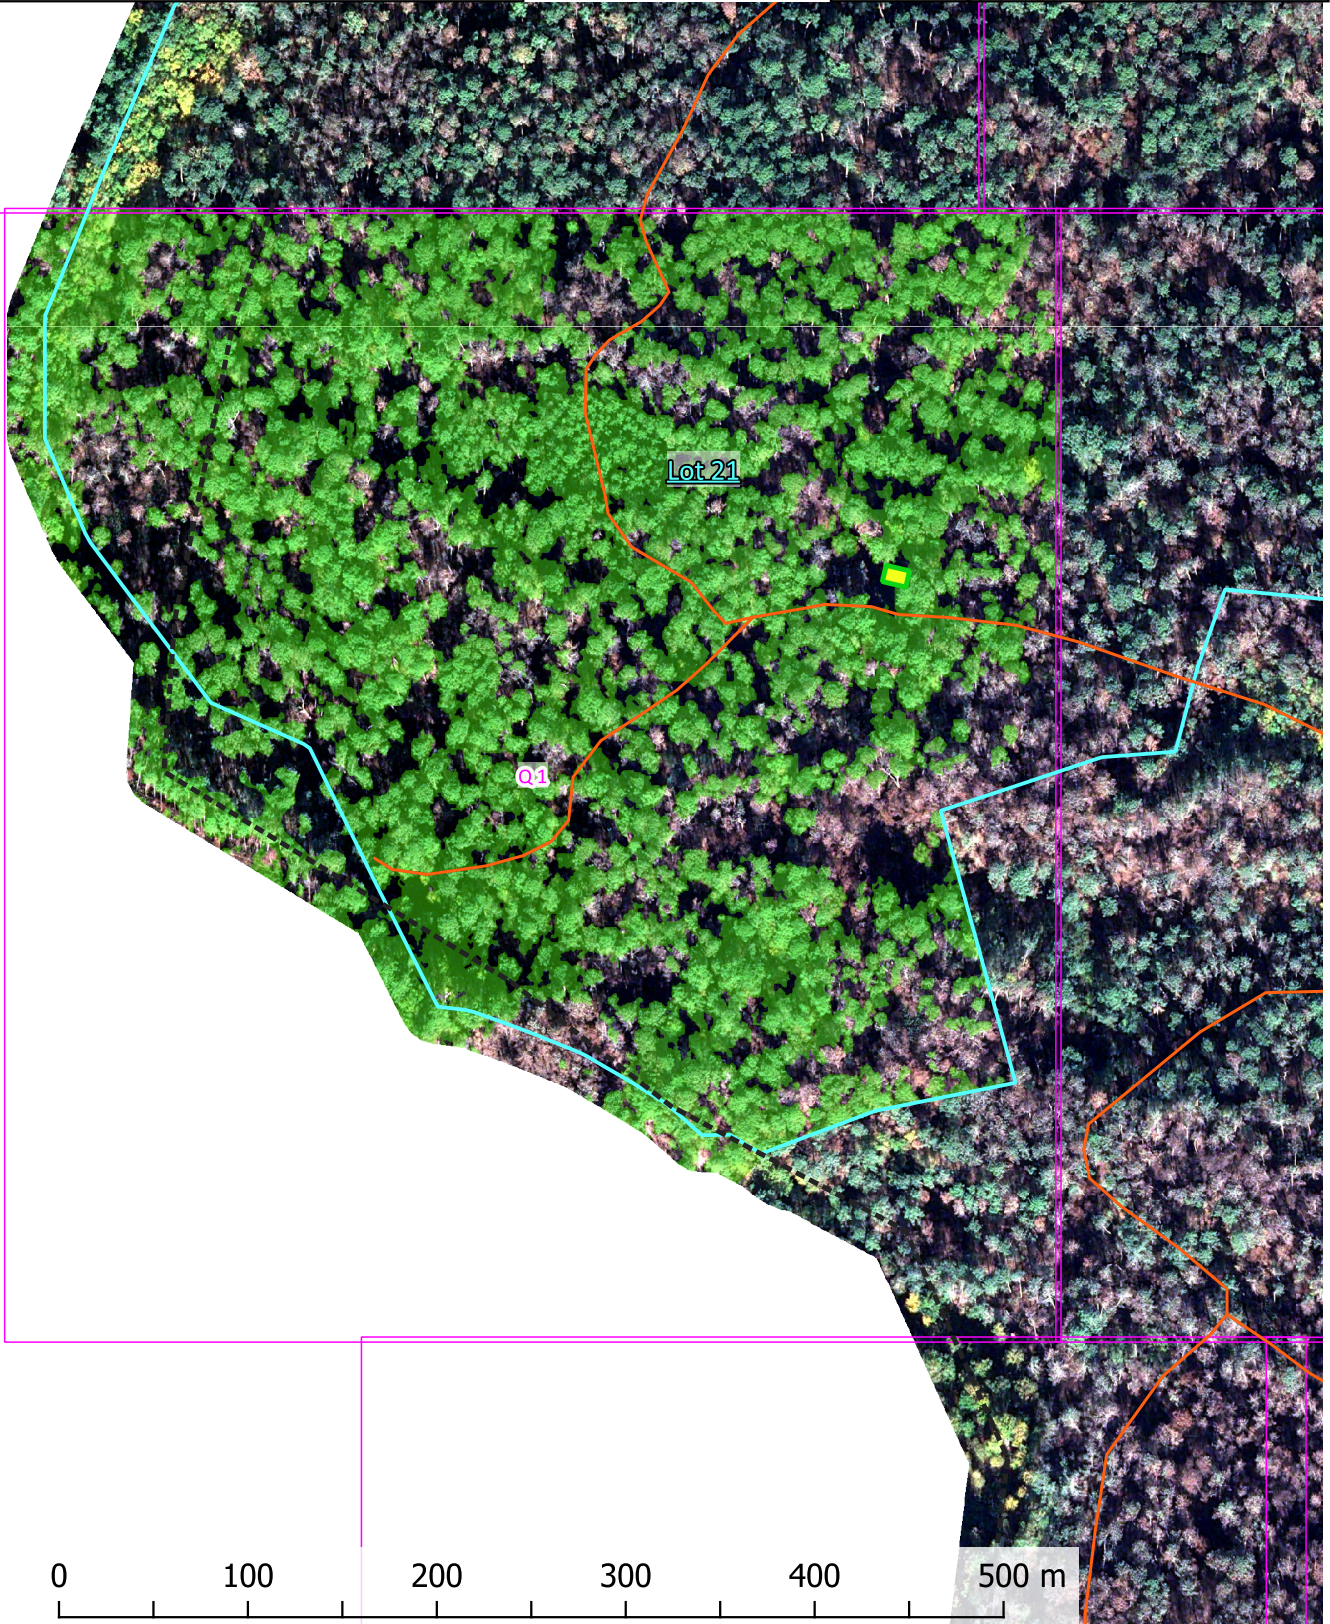

Indice de végétation forêt usagère La-Teste-de-Buch (33529)

ZONE Q1 - LOT 21

📍 EPSG 2154 : 365991.9, 6388731.8

NOTES :

-  Forêt usagère
-  Chemins
-  Bâtis
-  Lot 21

Image satellite PleiadeNeo 01/12/2022 © Airbus DS (2022) - Traitement cartographique © SylGéCo

Résultats représentant l'activité végétale au moment de la prise de vue, le 1er décembre 2022. Ces données relatives sont à mettre en perspective avec le contexte du terrain avant validation.