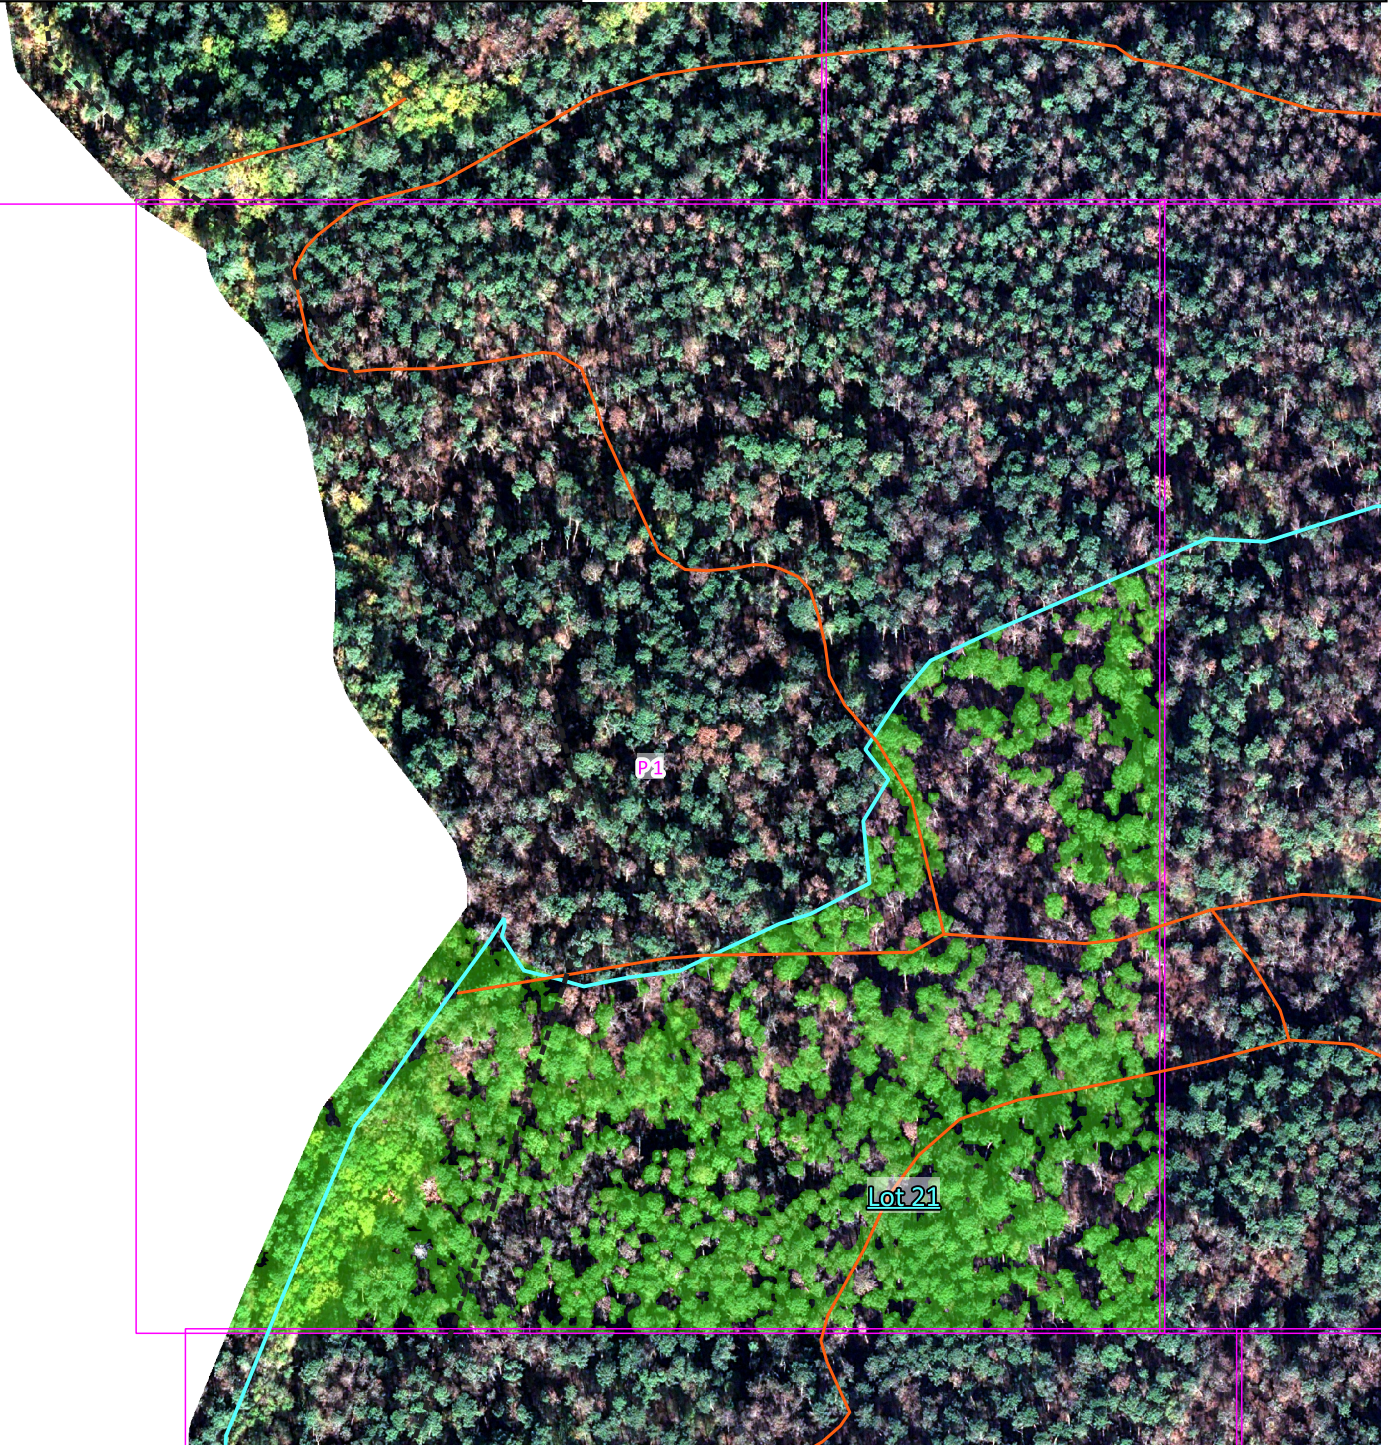

# Indice de végétation forêt usagère La-Teste-de-Buch (33529)

### NOTES :

-  Fôret usagère
-  Chemins
-  Bâtis
-  Lot 21

Image satellite PleiadeNeo 01/12/2022 © Airbus DS (2022) - Traitement cartographique © SylGéCo

Résultats représentant l'activité végétale au moment de la prise de vue, le 1er décembre 2022. Ces données relatives sont à mettre en perspective avec le contexte du terrain avant validation.