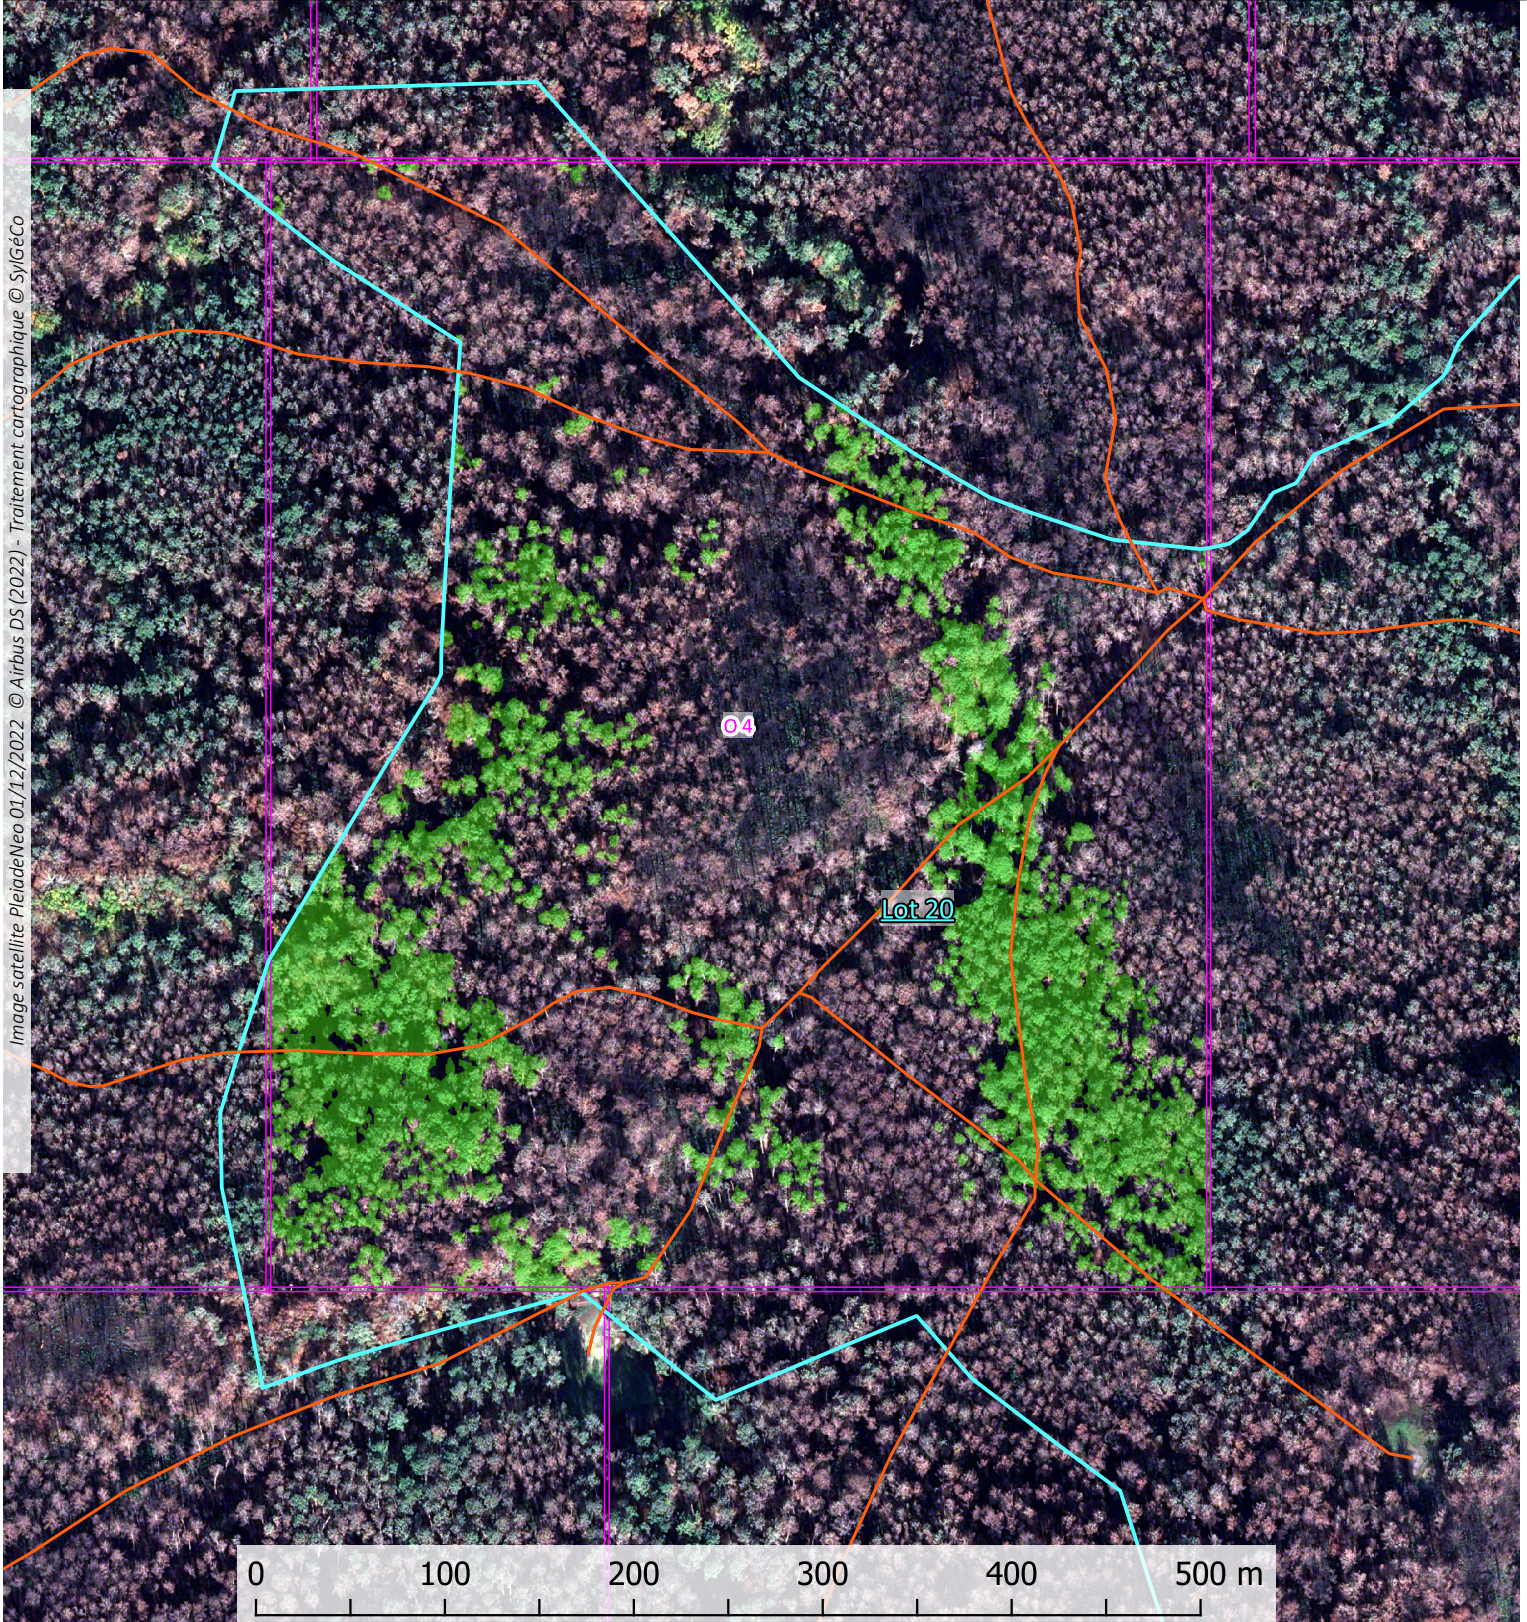

Activité végétale forêt usagère en date du 1er décembre 2022

La-Teste-de-Buch (33529)

INDEX ZONES LOT 20

NOTES :

-  Chemins
-  Contour forêt usagère
-  Découpage zones env. 30ha
-  Limites lots
-  Lot 20

Image satellite PleiadesNeo 01/12/2022 © Airbus DS (2022) - Traitement cartographique © SylGéCo

Indice de végétation forêt usagère La-Teste-de-Buch (33529)

ZONE O4 - LOT 20

📍 EPSG 2154 : 367297.1 , 6389935.8

NOTES :

-  Forêt usagère
-  Chemins
-  Bâtis
-  Lot 20

Image satellite PleiadeNeo 01/12/2022 © Airbus DS (2022) - Traitement cartographique © SylGéCo

ZONE O5 - LOT 20

📍 EPSG 2154 : 367794.2, 6389937.3

NOTES :

-  Forêt usagère
-  Chemins
-  Bâtis
-  Lot 20

Image satellite PleiadesNeo 01/12/2022 © Airbus DS (2022) - Traitement cartographique © SylGéCo

Résultats représentant l'activité végétale au moment de la prise de vue, le 1er décembre 2022. Ces données relatives sont à mettre en perspective avec le contexte du terrain avant validation.