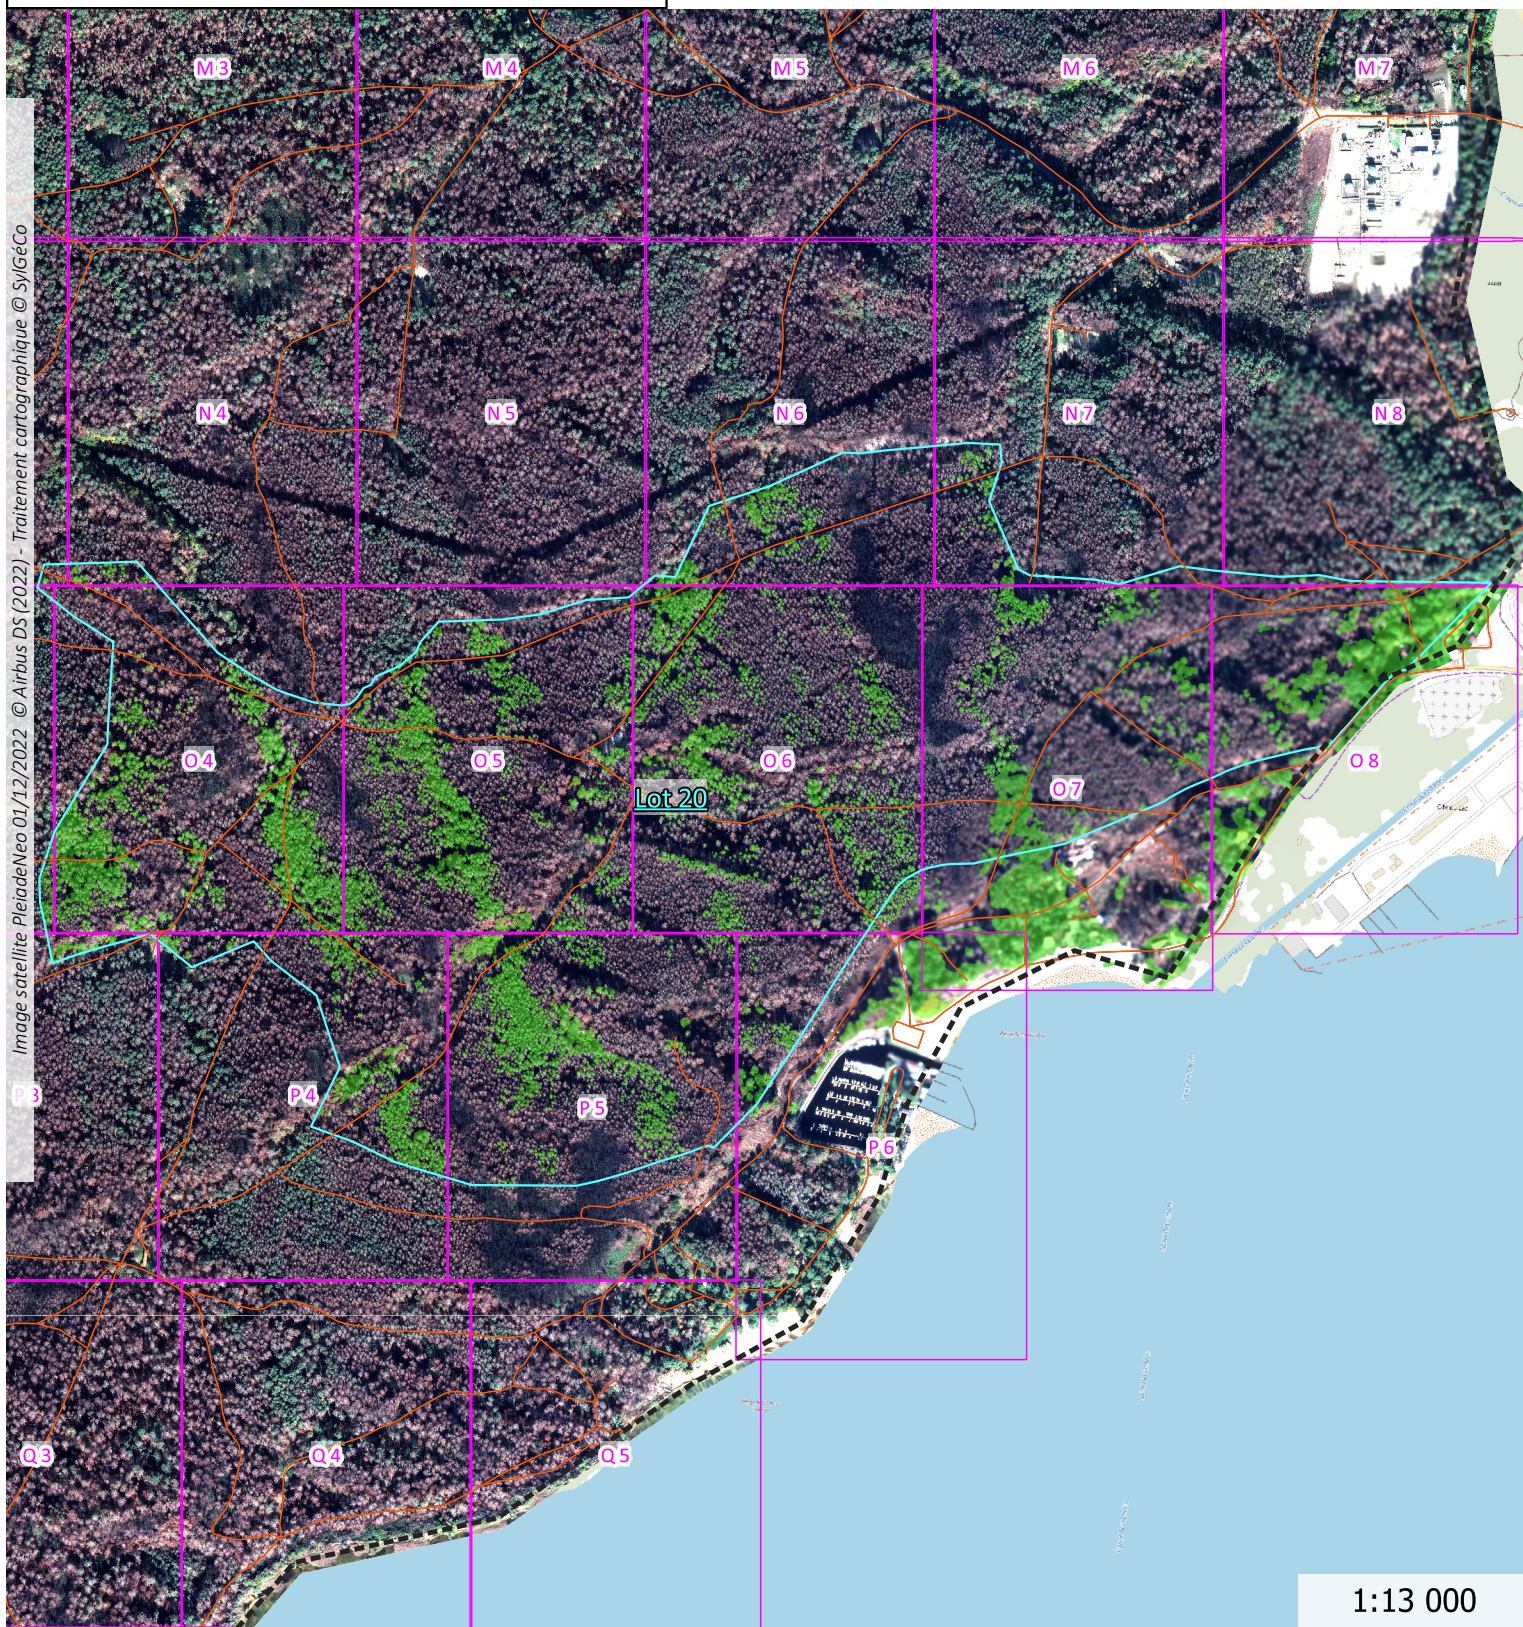

Activité végétale forêt usagère en date du 1er décembre 2022

La-Teste-de-Buch (33529)

INDEX ZONES LOT 20

NOTES :

-  Chemins
-  Contour forêt usagère
-  Découpage zones env. 30ha
-  Limites lots
-  Lot 20

Image satellite PleiadesNeo 01/12/2022 © Airbus DS (2022) - Traitement cartographique © SylGéCo

Activité végétale forêt usagère en date du 1er décembre 2022

La-Teste-de-Buch (33529)

LOT 20

sylgeco.fr/lateste/lateste-lot20.zip

NOTES :

-  Chemins
-  Activité végétale
-  Zones 30 ha env.
-  Limite lot 20

Image satellite PleiadesNeo 01/12/2022 © Airbus DS (2022) - Traitement cartographique © SylGéCo

1:13 000

Résultats représentant l'activité végétale au moment de la prise de vue, le 1er décembre 2022. Ces données relatives sont à mettre en perspective avec le contexte du terrain avant validation.

Indice de végétation forêt usagère La-Teste-de-Buch (33529)

ZONE N4 - LOT 20

📍 EPSG 2154 : 367313.5 , 6390535.6

NOTES :

-  Forêt usagère
-  Chemins
-  Bâties
-  Lot 20

Résultats représentant l'activité végétale au moment de la prise de vue, le 1er décembre 2022. Ces données relatives sont à mettre en perspective avec le contexte du terrain avant validation.