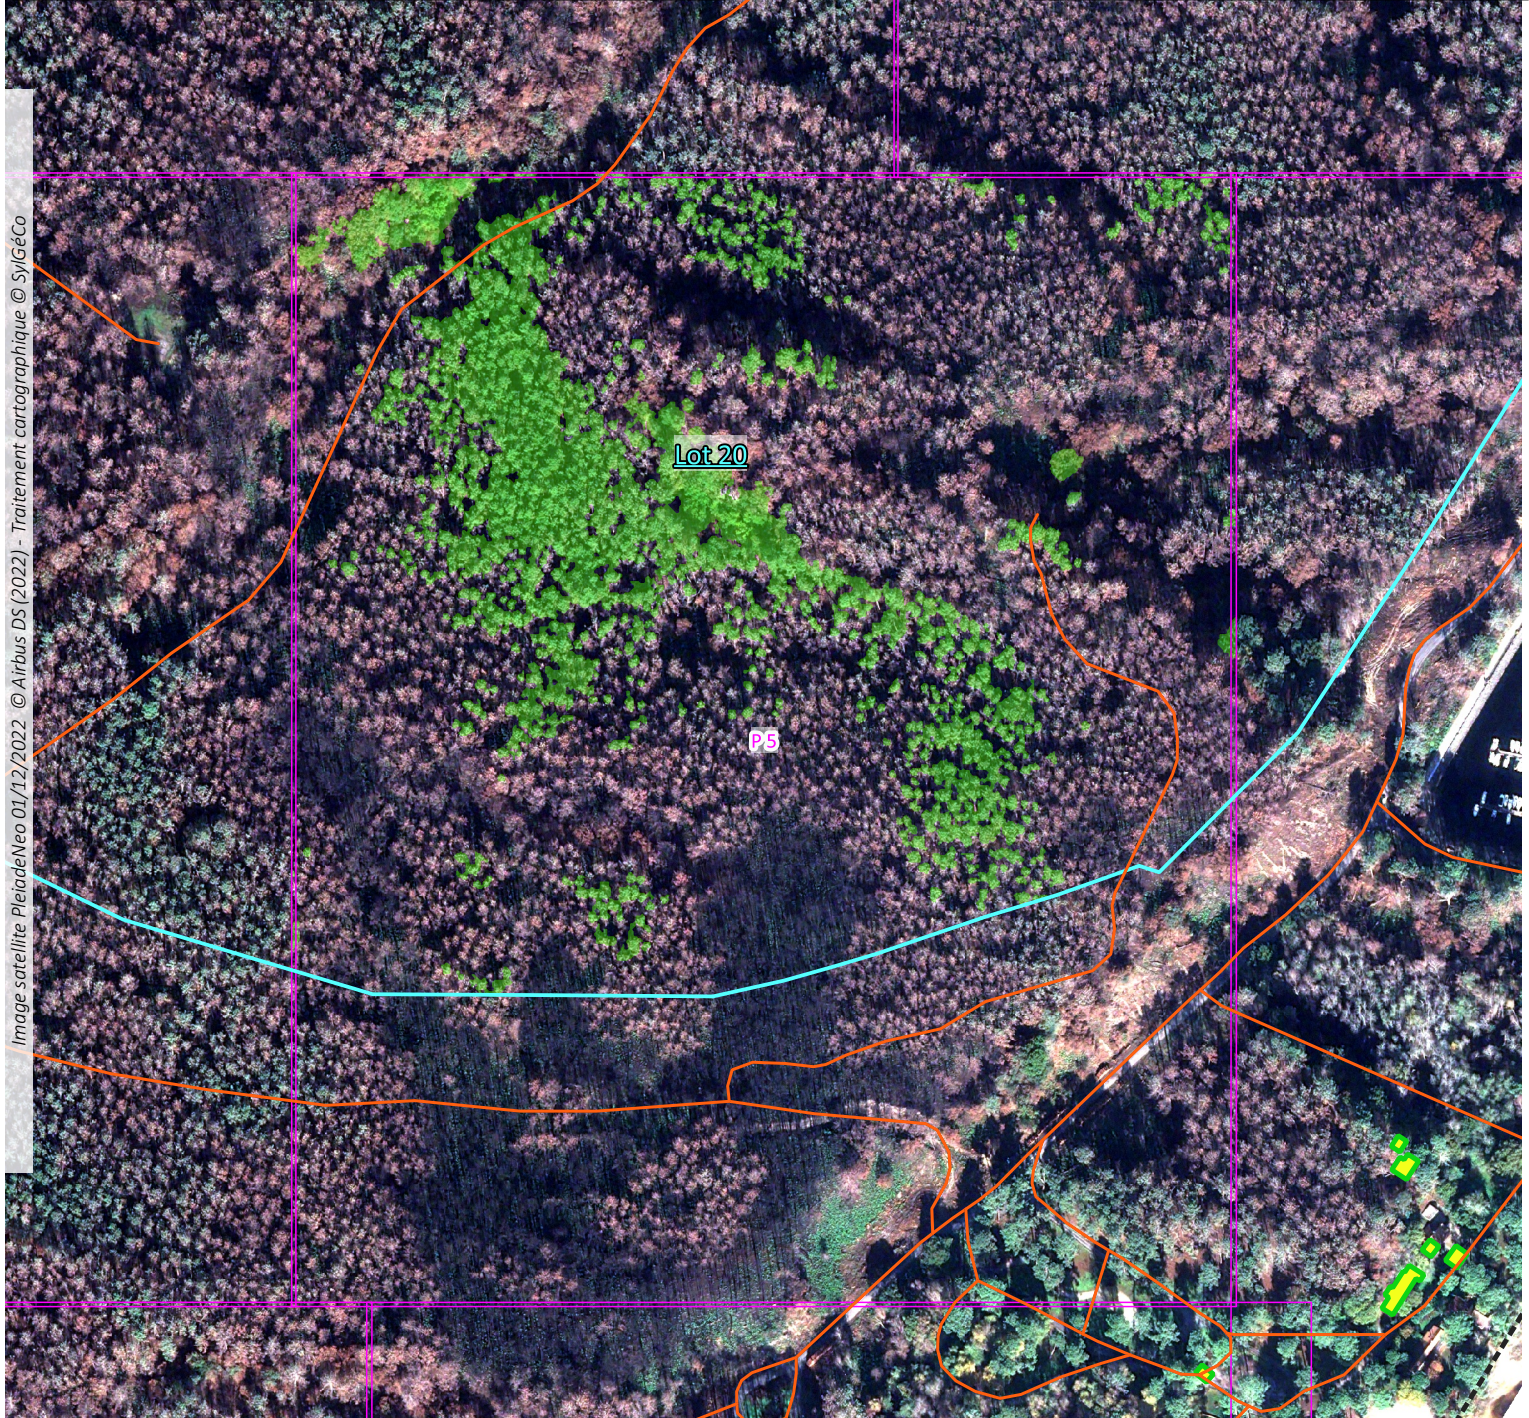

Activité végétale forêt usagère en date du 1er décembre 2022

La-Teste-de-Buch (33529)

INDEX ZONES LOT 20

NOTES :

-  Chemins
-  Contour forêt usagère
-  Découpage zones env. 30ha
-  Limites lots
-  Lot 20

Image satellite PleiadesNeo 01/12/2022 © Airbus DS (2022) - Traitement cartographique © SylGéCo

ZONE P4 - LOT 20

📍 EPSG 2154 : 367475.7, 6389334.5

NOTES :

-  Forêt usagère
-  Chemins
-  Bâtis
-  Lot 20

Image satellite PleiadeNeo 01/12/2022 © Airbus DS (2022) - Traitement cartographique © SylGéCo

Résultats représentant l'activité végétale au moment de la prise de vue, le 1er décembre 2022. Ces données relatives sont à mettre en perspective avec le contexte du terrain avant validation.

Indice de végétation forêt usagère La-Teste-de-Buch (33529)

ZONE P5 - LOT 20

📍 EPSG 2154 : 367969.8 , 6389339.0

NOTES :

-  Forêt usagère
-  Chemins
-  Bâties
-  Lot 20

Image satellite PleiadesNeo 01/12/2022 © Airbus DS (2022) - Traitement cartographique © SylGéCo

ZONE P6 - LOT 20

📍 EPSG 2154 : 368466.9, 6389269.0

NOTES :

-  Forêt usagère
-  Chemins
-  Bâti
-  Lot 20

Image satellite PleiadesNeo 01/12/2022 © Airbus DS (2022) - Traitement cartographique © SylGéCo

Résultats représentant l'activité végétale au moment de la prise de vue, le 1er décembre 2022. Ces données relatives sont à mettre en perspective avec le contexte du terrain avant validation.