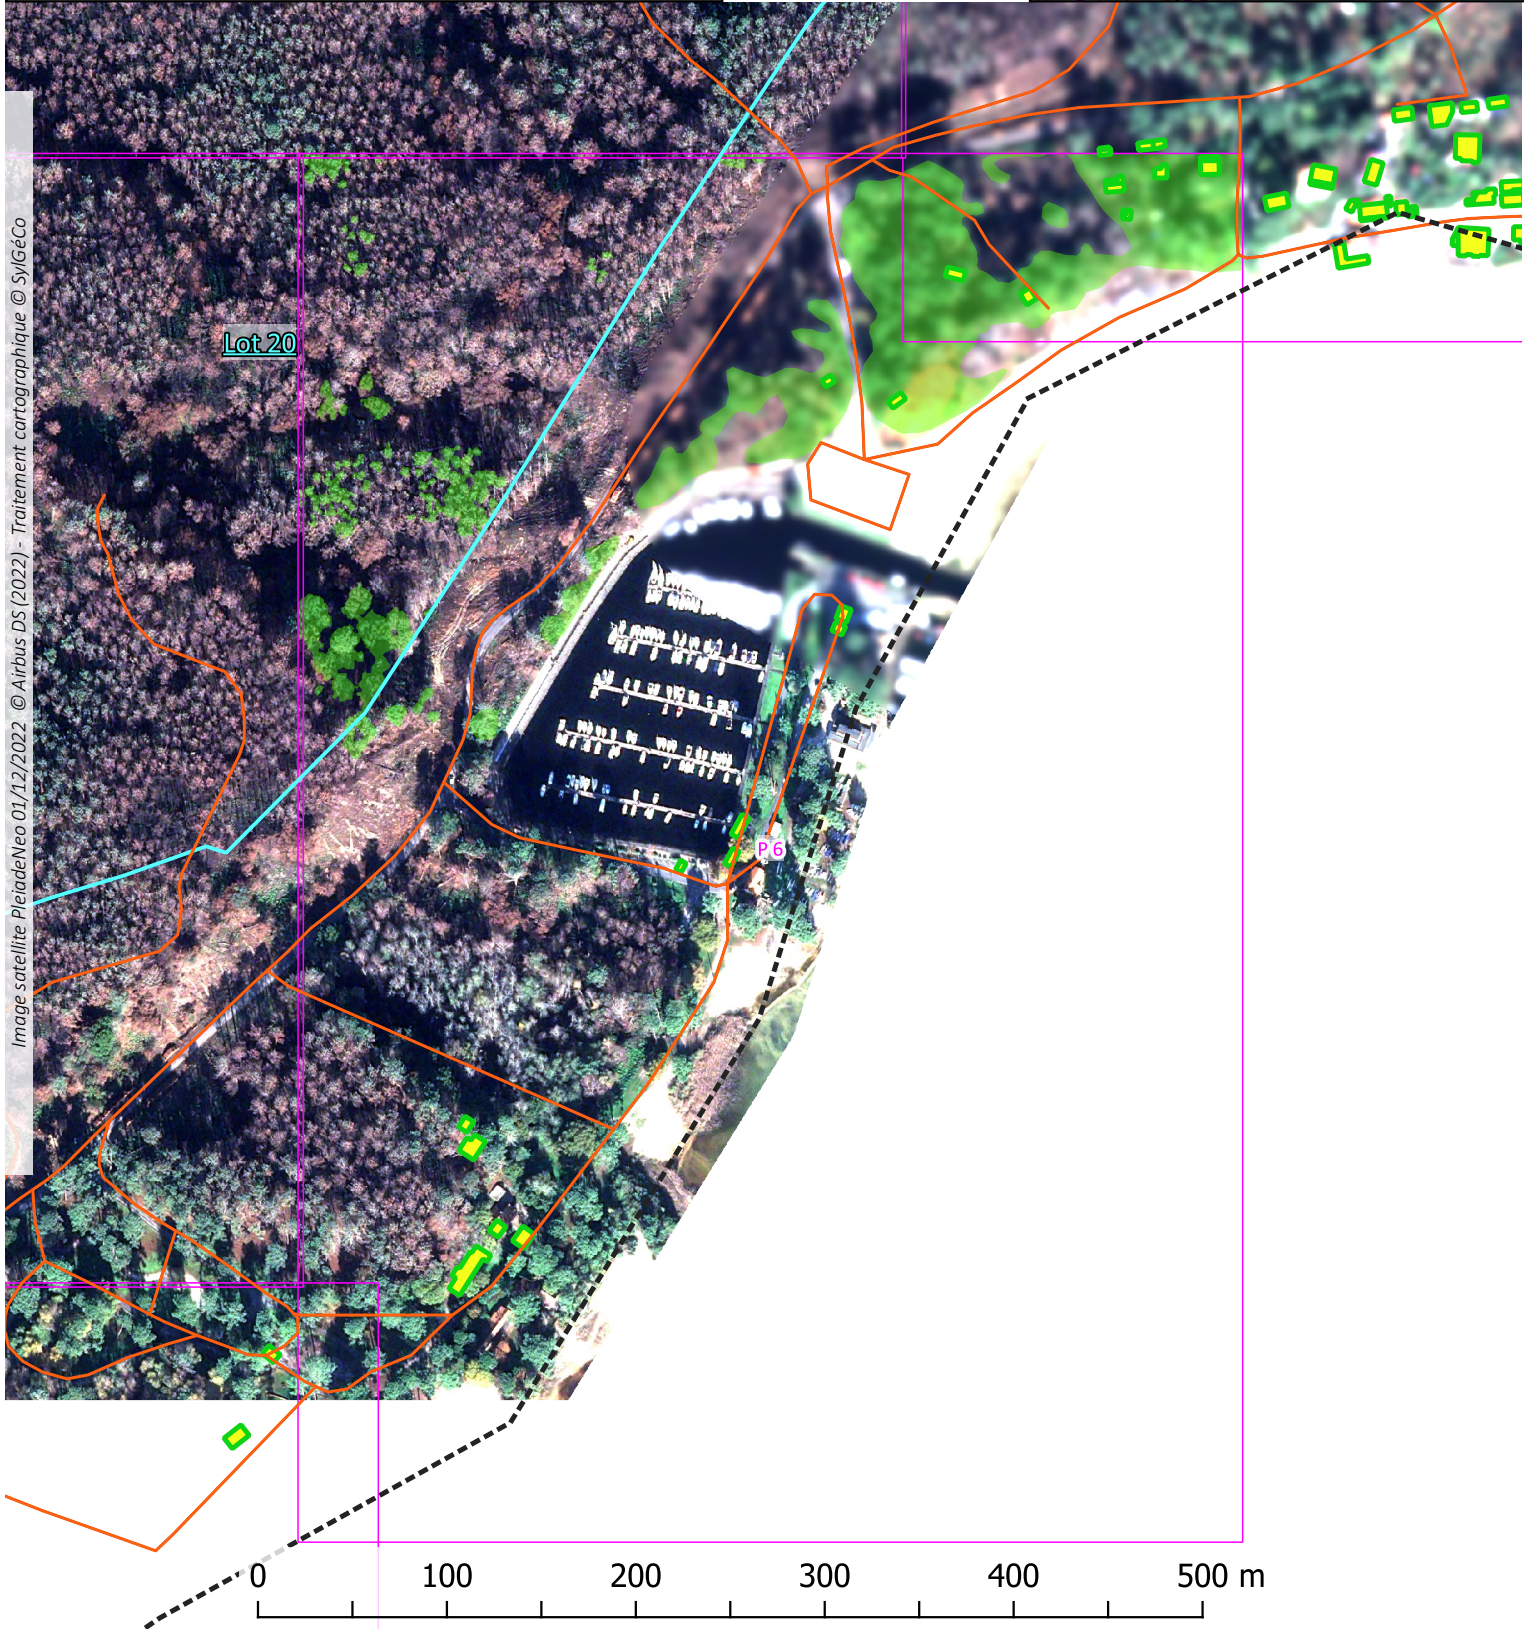

Activité végétale forêt usagère en date du 1er décembre 2022

La-Teste-de-Buch (33529)

INDEX ZONES LOT 20

NOTES :

-  Chemins
-  Contour forêt usagère
-  Découpage zones env. 30ha
-  Limites lots
-  Lot 20

Image satellite PleiadesNeo 01/12/2022 © Airbus DS (2022) - Traitement cartographique © SylGéCo

Activité végétale forêt usagère en date du 1er décembre 2022

La-Teste-de-Buch (33529)

LOT 20

sylgeco.fr/lateste/lateste-lot20.zip

NOTES :

-  Chemins
-  Activité végétale
-  Zones 30 ha env.
-  Limite lot 20

ZONE P6 - LOT 20

📍 EPSG 2154 : 368466.9, 6389269.0

NOTES :

-  Forêt usagère
-  Chemins
-  Bâti
-  Lot 20

Image satellite PleiadesNeo 01/12/2022 © Airbus DS (2022) - Traitement cartographique © SylGéCo

Résultats représentant l'activité végétale au moment de la prise de vue, le 1er décembre 2022. Ces données relatives sont à mettre en perspective avec le contexte du terrain avant validation.