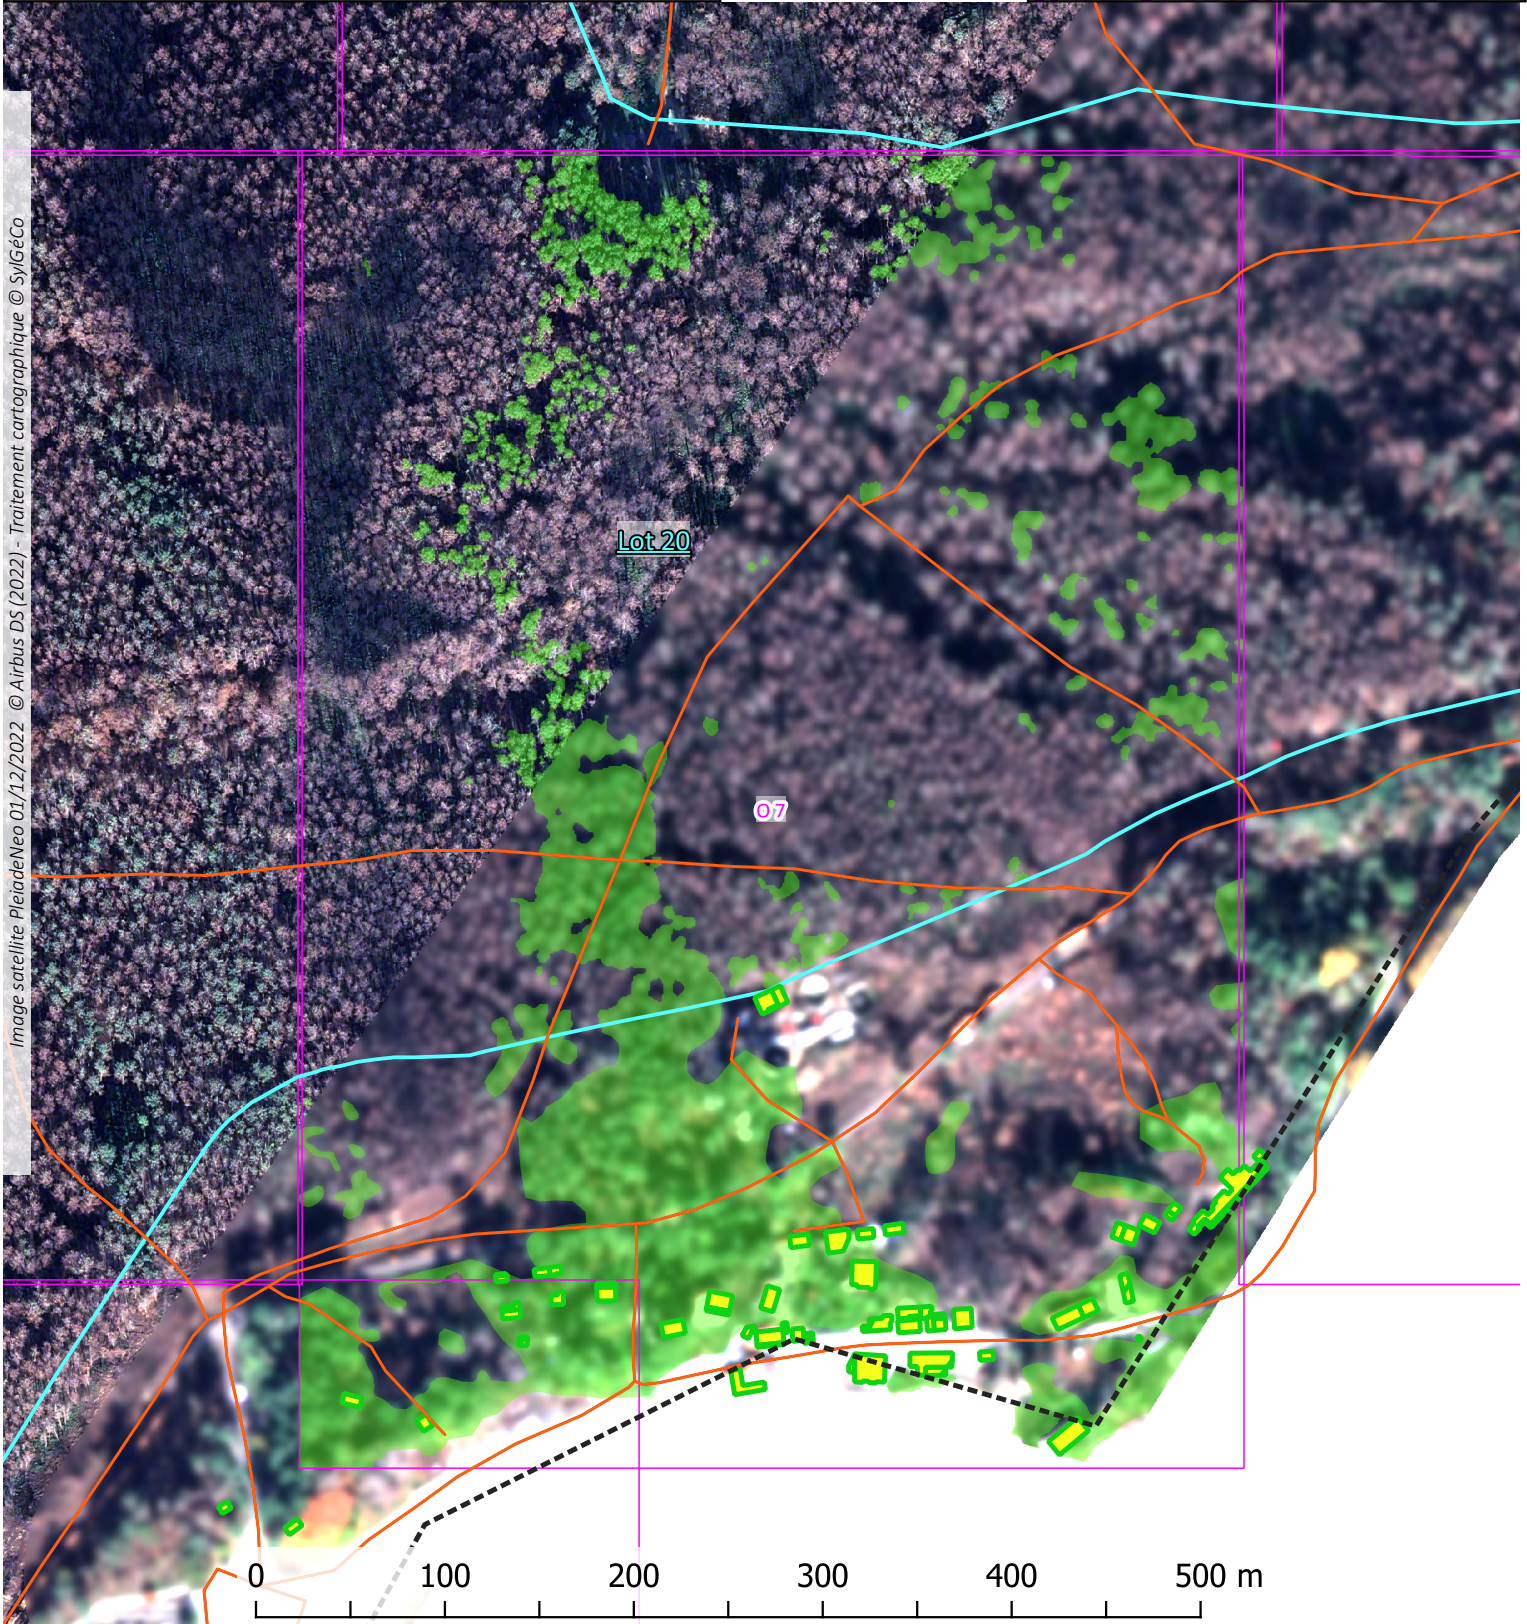

Activité végétale forêt usagère en date du 1er décembre 2022

La-Teste-de-Buch (33529)

INDEX ZONES LOT 20

NOTES :

-  Chemins
-  Contour forêt usagère
-  Découpage zones env. 30ha
-  Limites lots
-  Lot 20

Image satellite PleiadesNeo 01/12/2022 © Airbus DS (2022) - Traitement cartographique © SylGéCo

ZONE O5 - LOT 20

📍 EPSG 2154 : 367794.2, 6389937.3

NOTES :

-  Forêt usagère
-  Chemins
-  Bâtis
-  Lot 20

Image satellite PleiadesNeo 01/12/2022 © Airbus DS (2022) - Traitement cartographique © SylGéCo

Résultats représentant l'activité végétale au moment de la prise de vue, le 1er décembre 2022. Ces données relatives sont à mettre en perspective avec le contexte du terrain avant validation.

Indice de végétation forêt usagère La-Teste-de-Buch (33529)

ZONE O7 - LOT 20

📍 EPSG 2154 : 368786.9 , 6389886.7

NOTES :

-  Forêt usagère
-  Chemins
-  Bâtis
-  Lot 20

Image satellite PleiadesNeo 01/12/2022 © Airbus DS (2022) - Traitement cartographique © SylGéCo