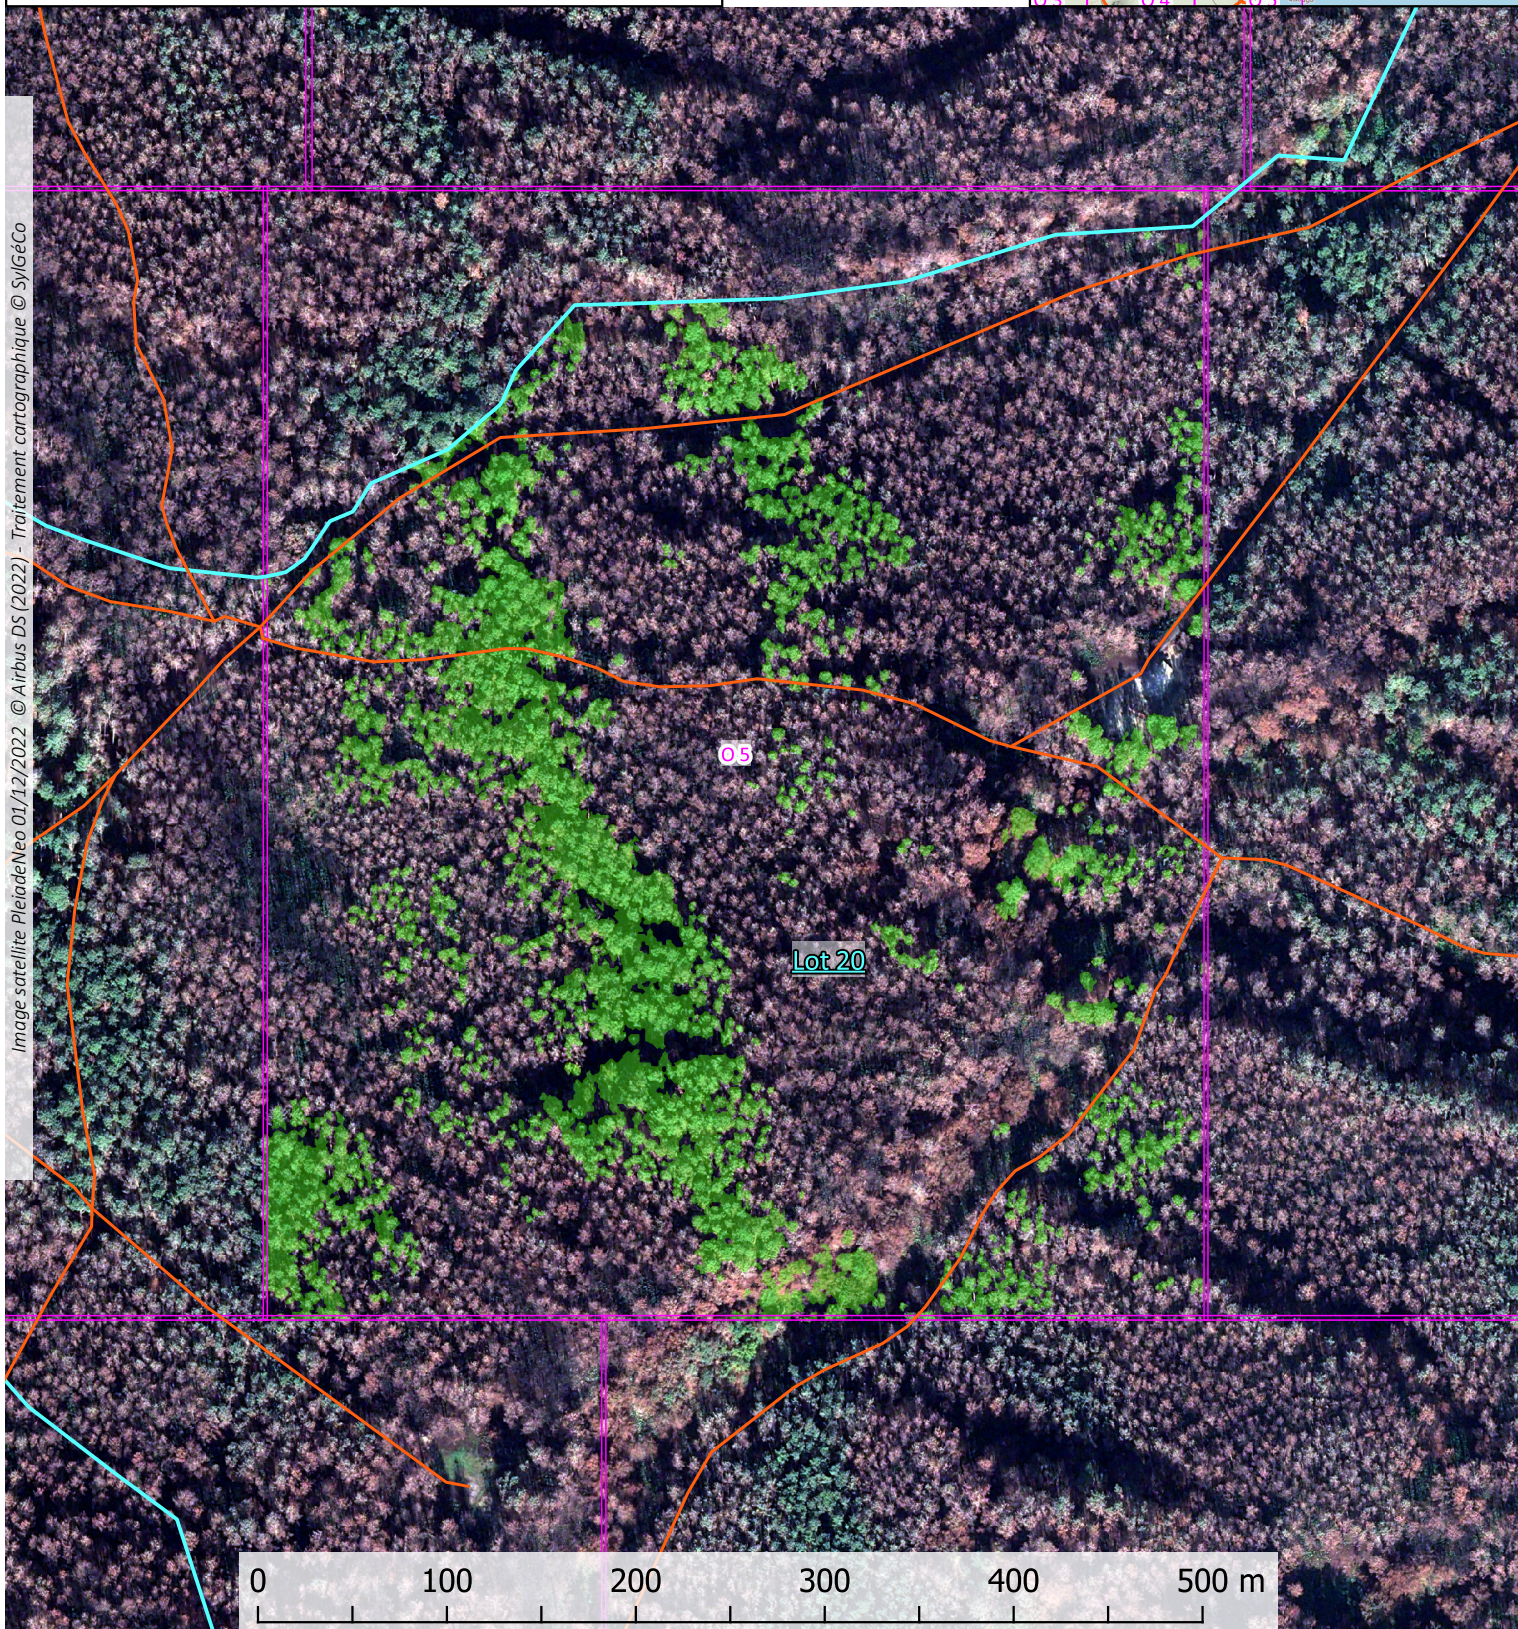

Activité végétale forêt usagère en date du 1er décembre 2022

La-Teste-de-Buch (33529)

INDEX ZONES LOT 20

NOTES :

-  Chemins
-  Contour forêt usagère
-  Découpage zones env. 30ha
-  Limites lots
-  Lot 20

Image satellite PleiadesNeo 01/12/2022 © Airbus DS (2022) - Traitement cartographique © SylGéCo

ZONE O5 - LOT 20

📍 EPSG 2154 : 367794.2, 6389937.3

NOTES :

-  Forêt usagère
-  Chemins
-  Bâtis
-  Lot 20

Image satellite PleiadesNeo 01/12/2022 © Airbus DS (2022) - Traitement cartographique © SylGéCo

Résultats représentant l'activité végétale au moment de la prise de vue, le 1er décembre 2022. Ces données relatives sont à mettre en perspective avec le contexte du terrain avant validation.