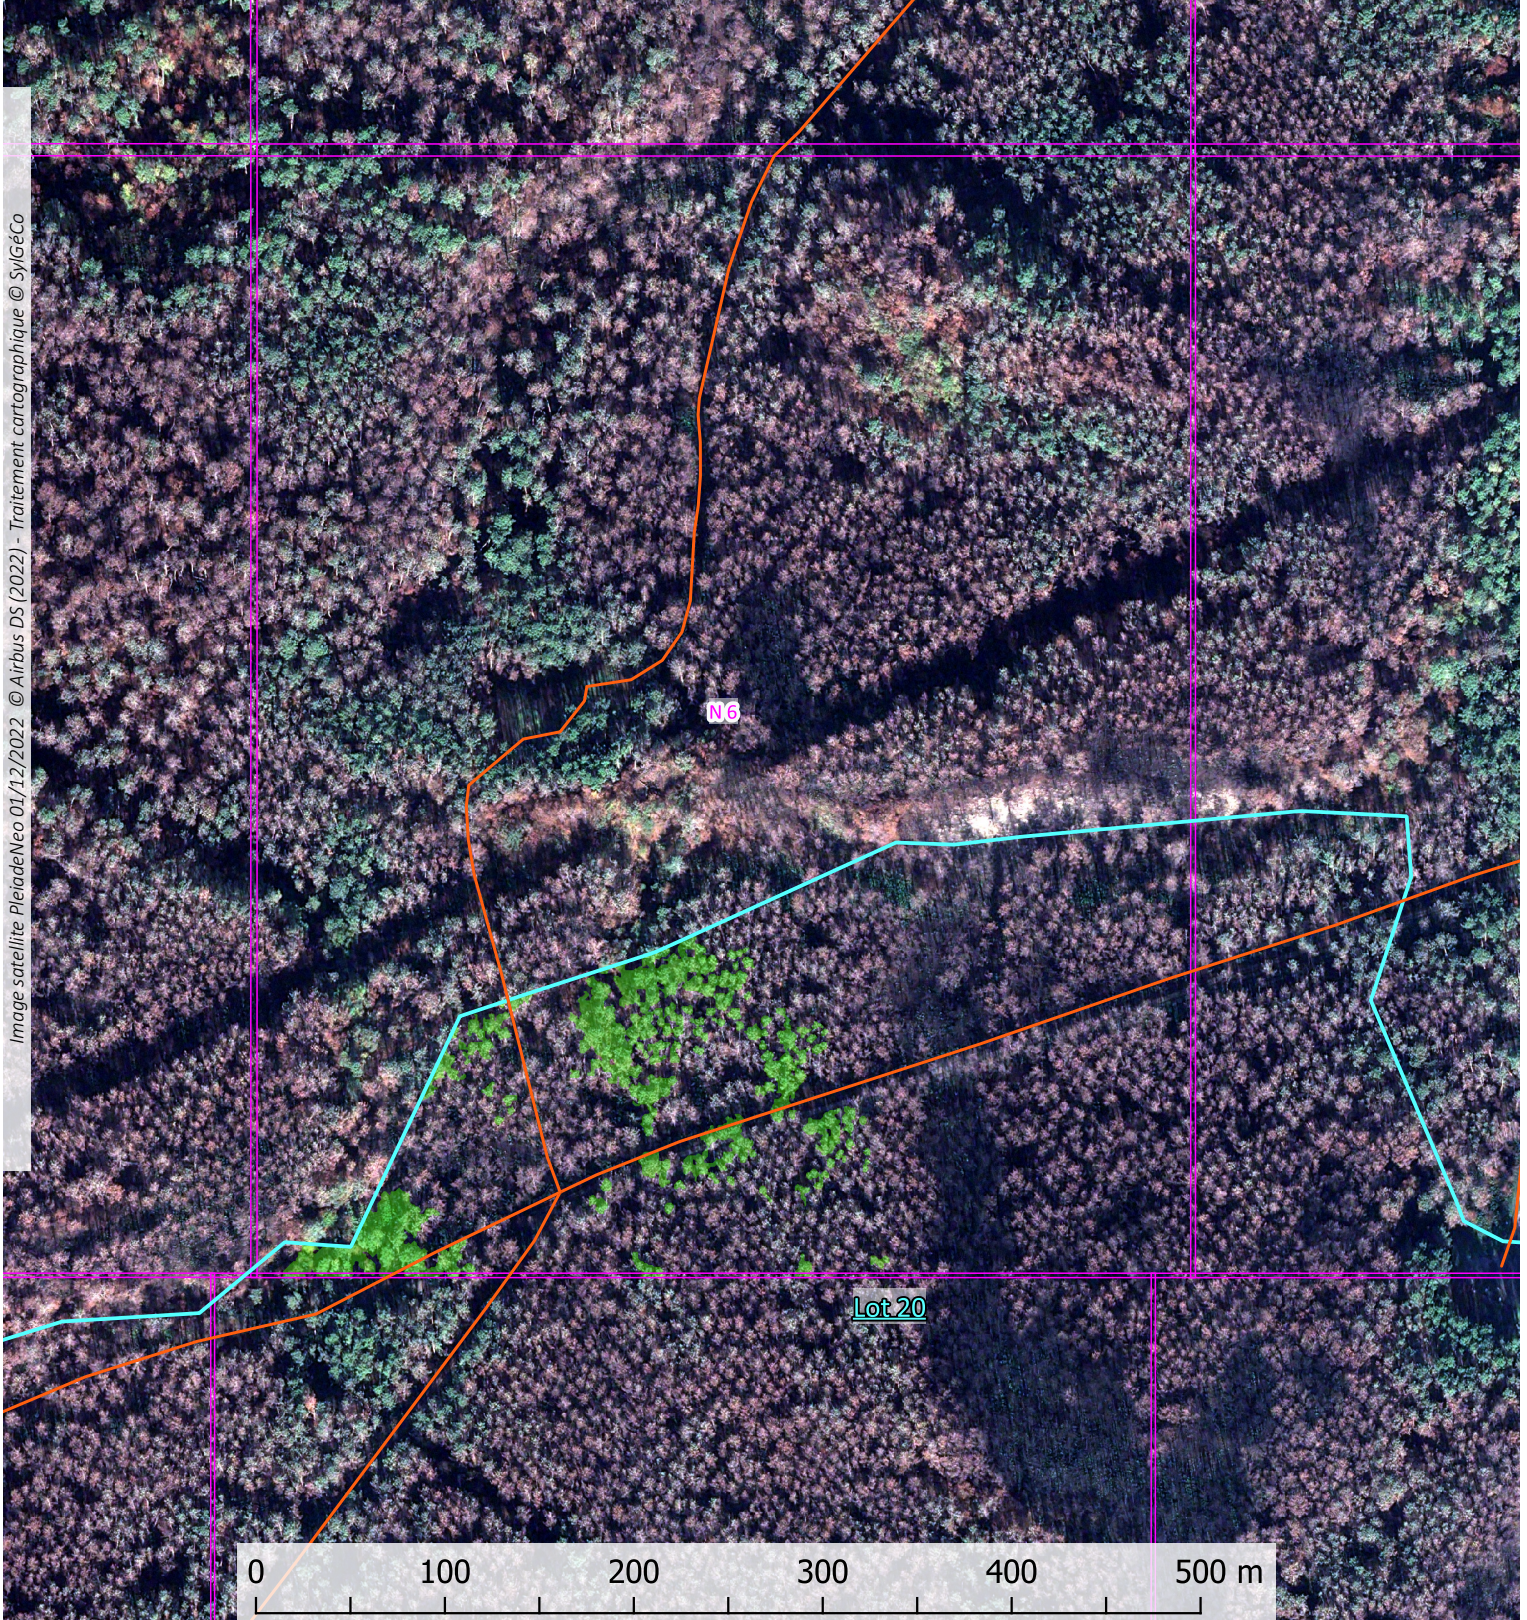

Activité végétale forêt usagère en date du 1er décembre 2022

La-Teste-de-Buch (33529)

INDEX ZONES LOT 20

NOTES :

-  Chemins
-  Contour forêt usagère
-  Découpage zones env. 30ha
-  Limites lots
-  Lot 20

Image satellite PleiadesNeo 01/12/2022 © Airbus DS (2022) - Traitement cartographique © SylGéCo

Activité végétale forêt usagère en date du 1er décembre 2022

La-Teste-de-Buch (33529)

LOT 20

sylgeco.fr/lateste/lateste-lot20.zip

NOTES :

-  Chemins
-  Activité végétale
-  Zones 30 ha env.
-  Limite lot 20

Image satellite PleiadesNeo 01/12/2022 © Airbus DS (2022) - Traitement cartographique © SylGéCo

1:13 000

Résultats représentant l'activité végétale au moment de la prise de vue, le 1er décembre 2022. Ces données relatives sont à mettre en perspective avec le contexte du terrain avant validation.

Indice de végétation forêt usagère La-Teste-de-Buch (33529)

ZONE N6 - LOT 20

📍 EPSG 2154 : 368312.1 , 6390534.1

NOTES :

-  Forêt usagère
-  Chemins
-  Bâties
-  Lot 20

Résultats représentant l'activité végétale au moment de la prise de vue, le 1er décembre 2022. Ces données relatives sont à mettre en perspective avec le contexte du terrain avant validation.