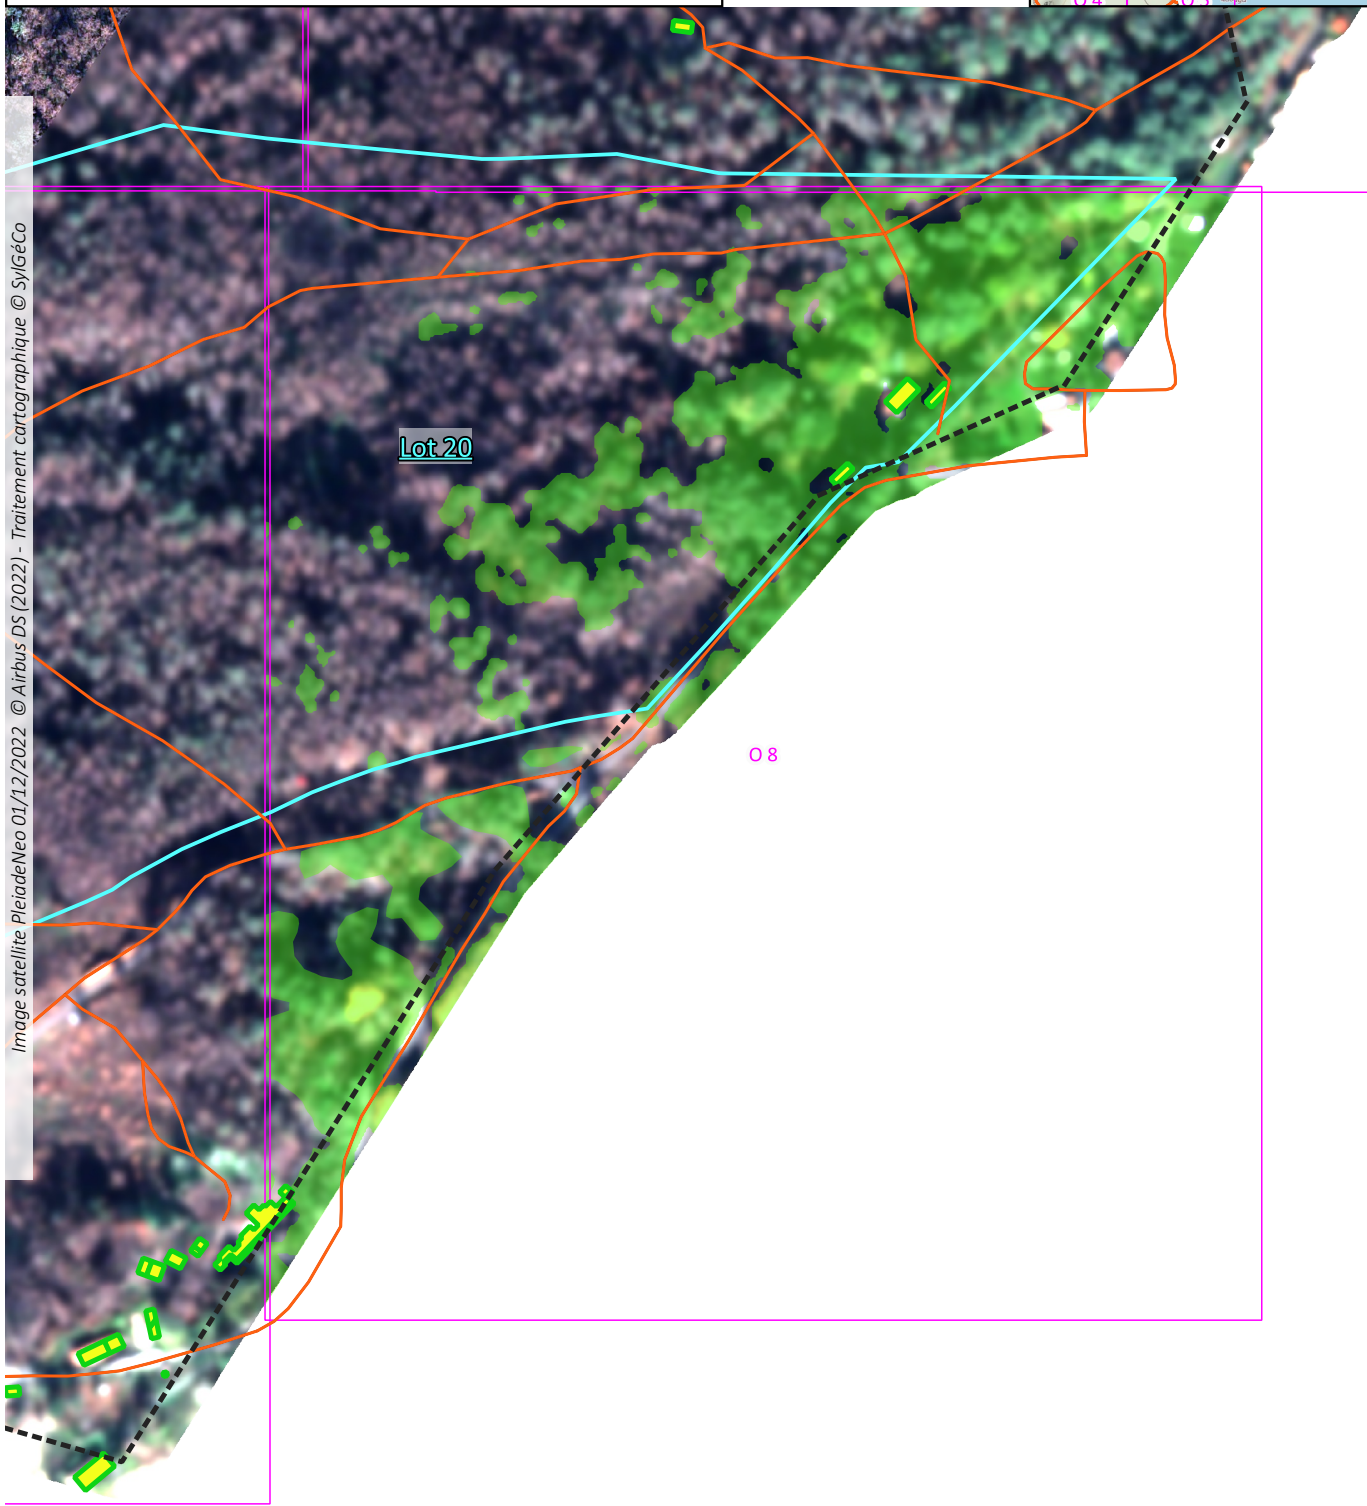

Activité végétale forêt usagère en date du 1er décembre 2022

La-Teste-de-Buch (33529)

INDEX ZONES LOT 20

NOTES :

-  Chemins
-  Contour forêt usagère
-  Découpage zones env. 30ha
-  Limites lots
-  Lot 20

Image satellite PleiadesNeo 01/12/2022 © Airbus DS (2022) - Traitement cartographique © SylGéCo

ZONE O8 - LOT 20

📍 EPSG 2154 : 369301.8 , 6389934.3

NOTES :

-  Forêt usagère
-  Chemins
-  Bâties
-  Lot 20

Image satellite PleiadesNeo 01/12/2022 © Airbus DS (2022) - Traitement cartographique © SylGéCo

Résultats représentant l'activité végétale au moment de la prise de vue, le 1er décembre 2022. Ces données relatives sont à mettre en perspective avec le contexte du terrain avant validation.