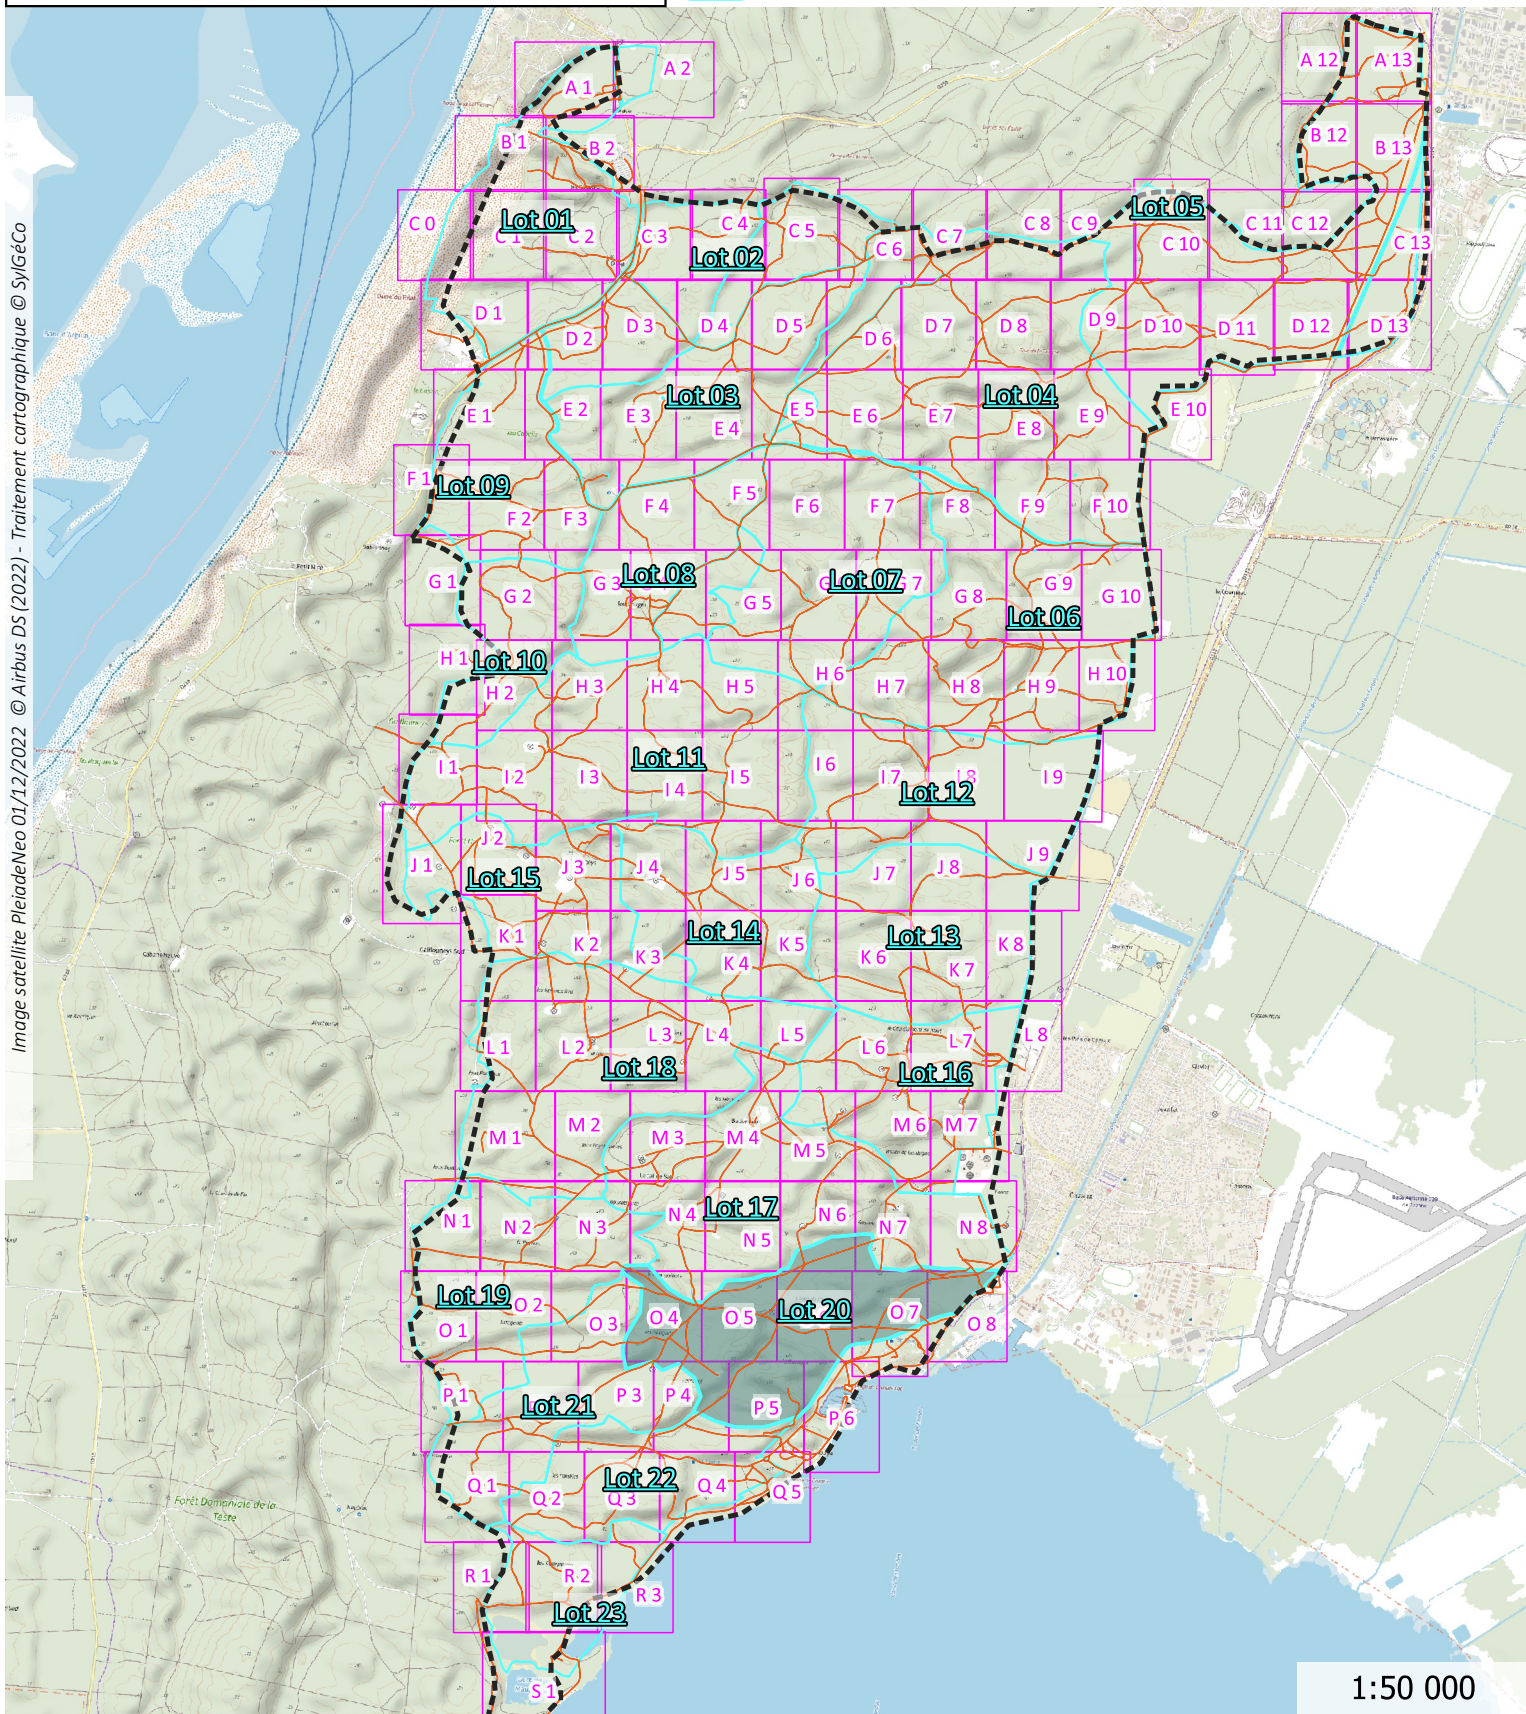

Activité végétale forêt usagère en date du 1er décembre 2022

La-Teste-de-Buch (33529)

INDEX ZONES LOT 20

NOTES :

-  Chemins
-  Contour forêt usagère
-  Découpage zones env. 30ha
-  Limites lots
-  Lot 20

Image satellite PleiadesNeo 01/12/2022 © Airbus DS (2022) - Traitement cartographique © SylGéCo

Activité végétale forêt usagère en date du 1er décembre 2022

La-Teste-de-Buch (33529)

LOT 20

sylgeco.fr/lateste/lateste-lot20.zip

NOTES :

-  Chemins
-  Activité végétale
-  Zones 30 ha env.
-  Limite lot 20

Image satellite PleiadesNeo 01/12/2022 © Airbus DS (2022) - Traitement cartographique © SylGéCo

1:13 000

Résultats représentant l'activité végétale au moment de la prise de vue, le 1er décembre 2022. Ces données relatives sont à mettre en perspective avec le contexte du terrain avant validation.