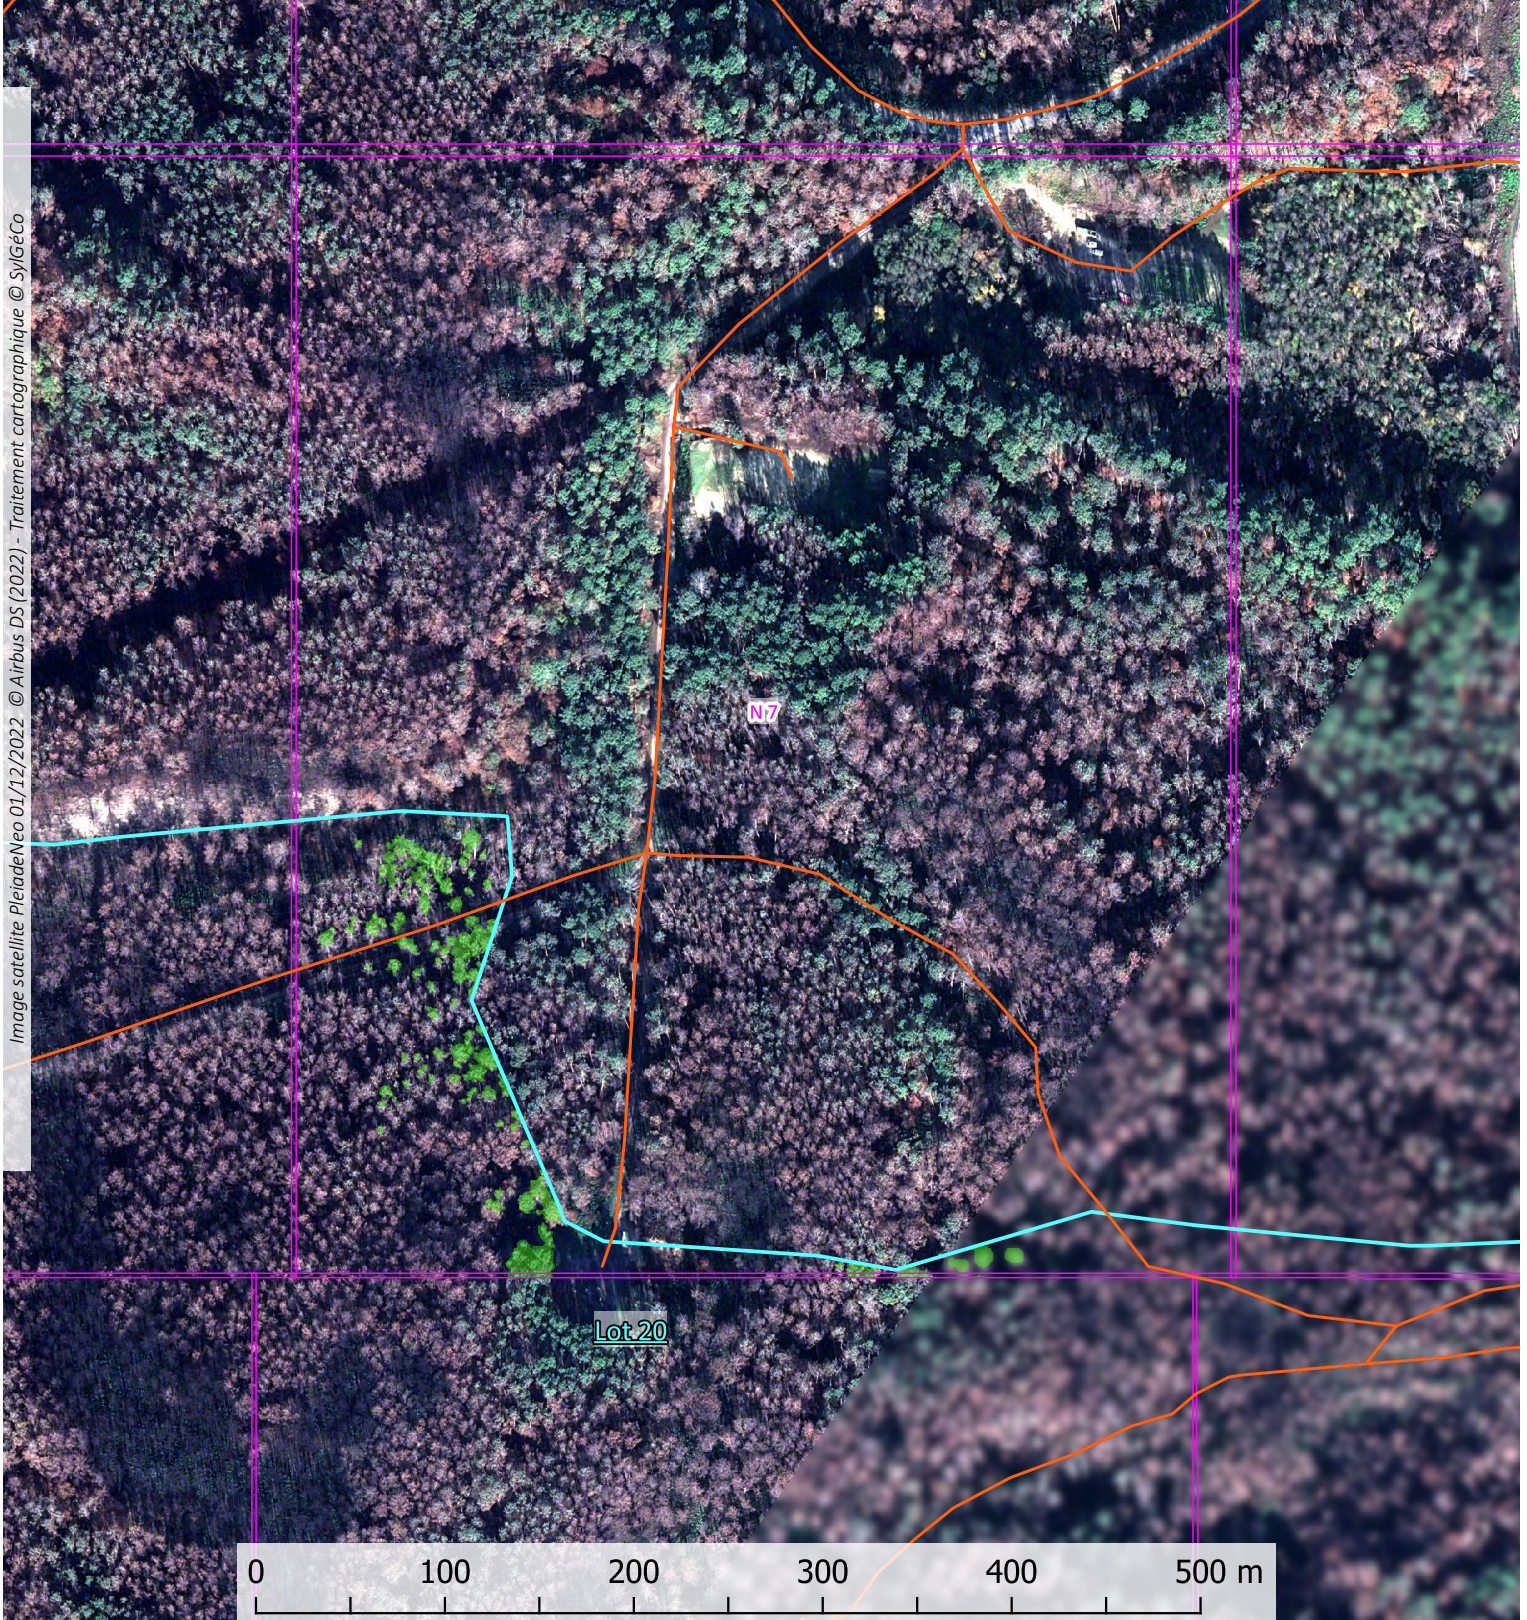

Activité végétale forêt usagère en date du 1er décembre 2022

La-Teste-de-Buch (33529)

INDEX ZONES LOT 20

NOTES :

-  Chemins
-  Contour forêt usagère
-  Découpage zones env. 30ha
-  Limites lots
-  Lot 20

Image satellite PleiadesNeo 01/12/2022 © Airbus DS (2022) - Traitement cartographique © SylGéCo

Activité végétale forêt usagère en date du 1er décembre 2022

La-Teste-de-Buch (33529)

LOT 20

sylgeco.fr/lateste/lateste-lot20.zip

NOTES :

-  Chemins
-  Activité végétale
-  Zones 30 ha env.
-  Limite lot 20

Image satellite PleiadesNeo 01/12/2022 © Airbus DS (2022) - Traitement cartographique © SylGéCo

1:13 000

Résultats représentant l'activité végétale au moment de la prise de vue, le 1er décembre 2022. Ces données relatives sont à mettre en perspective avec le contexte du terrain avant validation.

Indice de végétation forêt usagère La-Teste-de-Buch (33529)

ZONE N7 - LOT 20

📍 EPSG 2154 : 368807.7, 6390534.1

NOTES :

-  Forêt usagère
-  Chemins
-  Bâties
-  Lot 20

Résultats représentant l'activité végétale au moment de la prise de vue, le 1er décembre 2022. Ces données relatives sont à mettre en perspective avec le contexte du terrain avant validation.