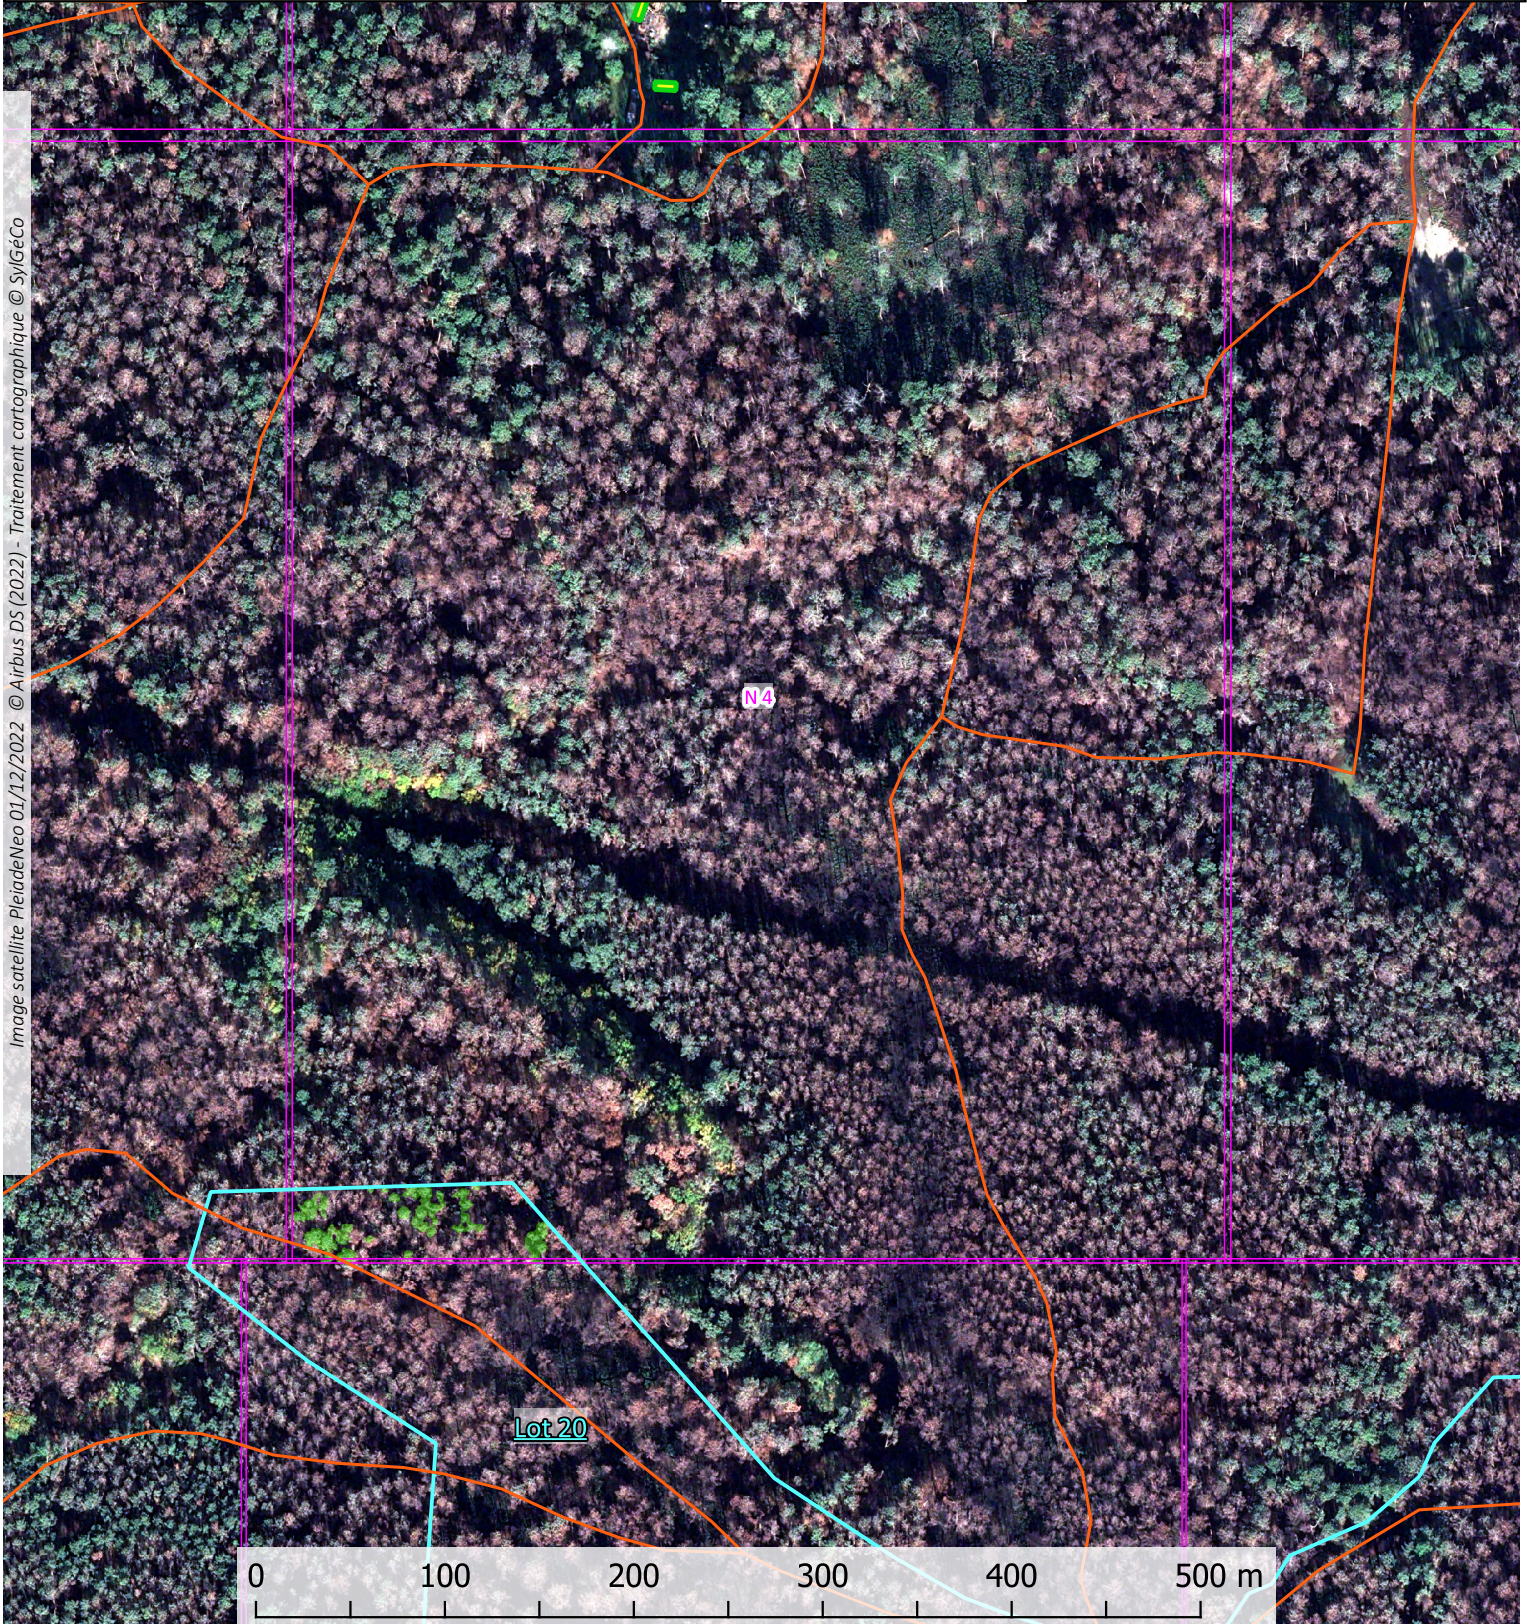

Activité végétale forêt usagère en date du 1er décembre 2022

La-Teste-de-Buch (33529)

INDEX ZONES LOT 20

NOTES :

-  Chemins
-  Contour forêt usagère
-  Découpage zones env. 30ha
-  Limites lots
-  Lot 20

Image satellite PleiadesNeo 01/12/2022 © Airbus DS (2022) - Traitement cartographique © SylGéCo

Activité végétale forêt usagère en date du 1er décembre 2022

La-Teste-de-Buch (33529)

LOT 20

sylgeco.fr/lateste/lateste-lot20.zip

NOTES :

-  Chemins
-  Activité végétale
-  Zones 30 ha env.
-  Limite lot 20

Image satellite PleiadesNeo 01/12/2022 © Airbus DS (2022) - Traitement cartographique © SylGéCo

1:13 000

Résultats représentant l'activité végétale au moment de la prise de vue, le 1er décembre 2022. Ces données relatives sont à mettre en perspective avec le contexte du terrain avant validation.

Indice de végétation forêt usagère La-Teste-de-Buch (33529)

ZONE N4 - LOT 20

📍 EPSG 2154 : 367313.5 , 6390535.6

NOTES :

-  Forêt usagère
-  Chemins
-  Bâties
-  Lot 20

Résultats représentant l'activité végétale au moment de la prise de vue, le 1er décembre 2022. Ces données relatives sont à mettre en perspective avec le contexte du terrain avant validation.