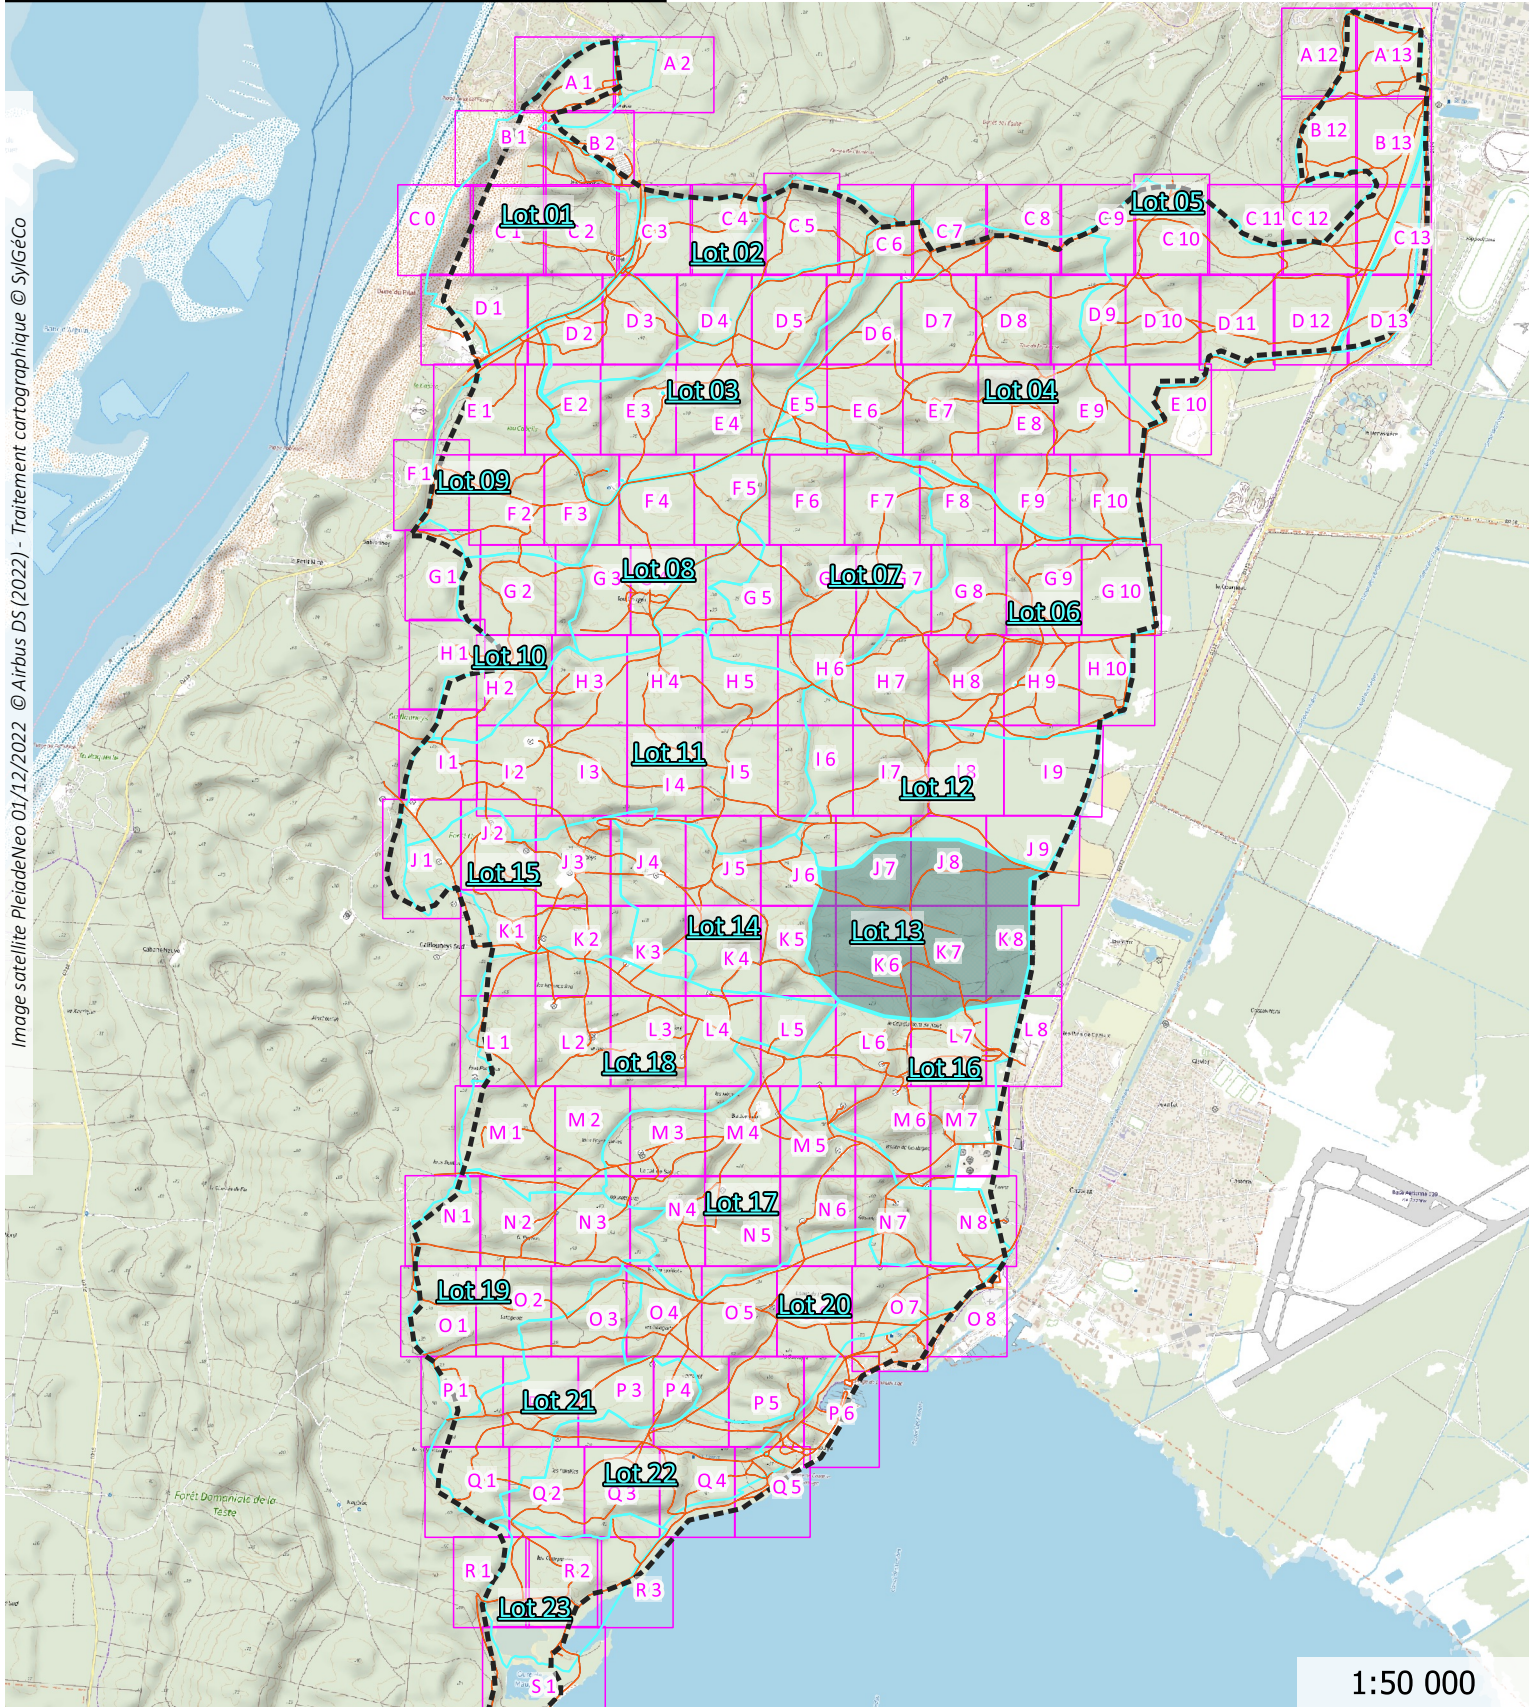

Activité végétale forêt usagère en date du 1er décembre 2022 La-Teste-de-Buch (33529)

INDEX ZONES LOT 13

NOTES :

-  Chemins
-  Contour forêt usagère
-  Découpage zones env. 30ha
-  Limites lots
-  Lot 13

Image satellite PleiadesNeo 01/12/2022 © Airbus DS (2022) - Traitement cartographique © SylGéCo

Activité végétale forêt usagère en date du 1er décembre 2022 La-Teste-de-Buch (33529)

LOT 13

sylgeco.fr/lateste/lateste-lot13.zip

NOTES :

-  Chemins
-  Activité végétale
-  Zones 30 ha env.
-  Limite lot 13

Résultats représentant l'activité végétale au moment de la prise de vue, le 1er décembre 2022. Ces données relatives sont à mettre en perspective avec le contexte du terrain avant validation.

Indice de végétation forêt usagère La-Teste-de-Buch (33529)

ZONE J6 - LOT 13

📍 EPSG 2154 : 368189.4 , 6392907.9

NOTES :

-  Forêt usagère
-  Chemins
-  Bâtis
-  Lot 13

Résultats représentant l'activité végétale au moment de la prise de vue, le 1er décembre 2022. Ces données relatives sont à mettre en perspective avec le contexte du terrain avant validation.