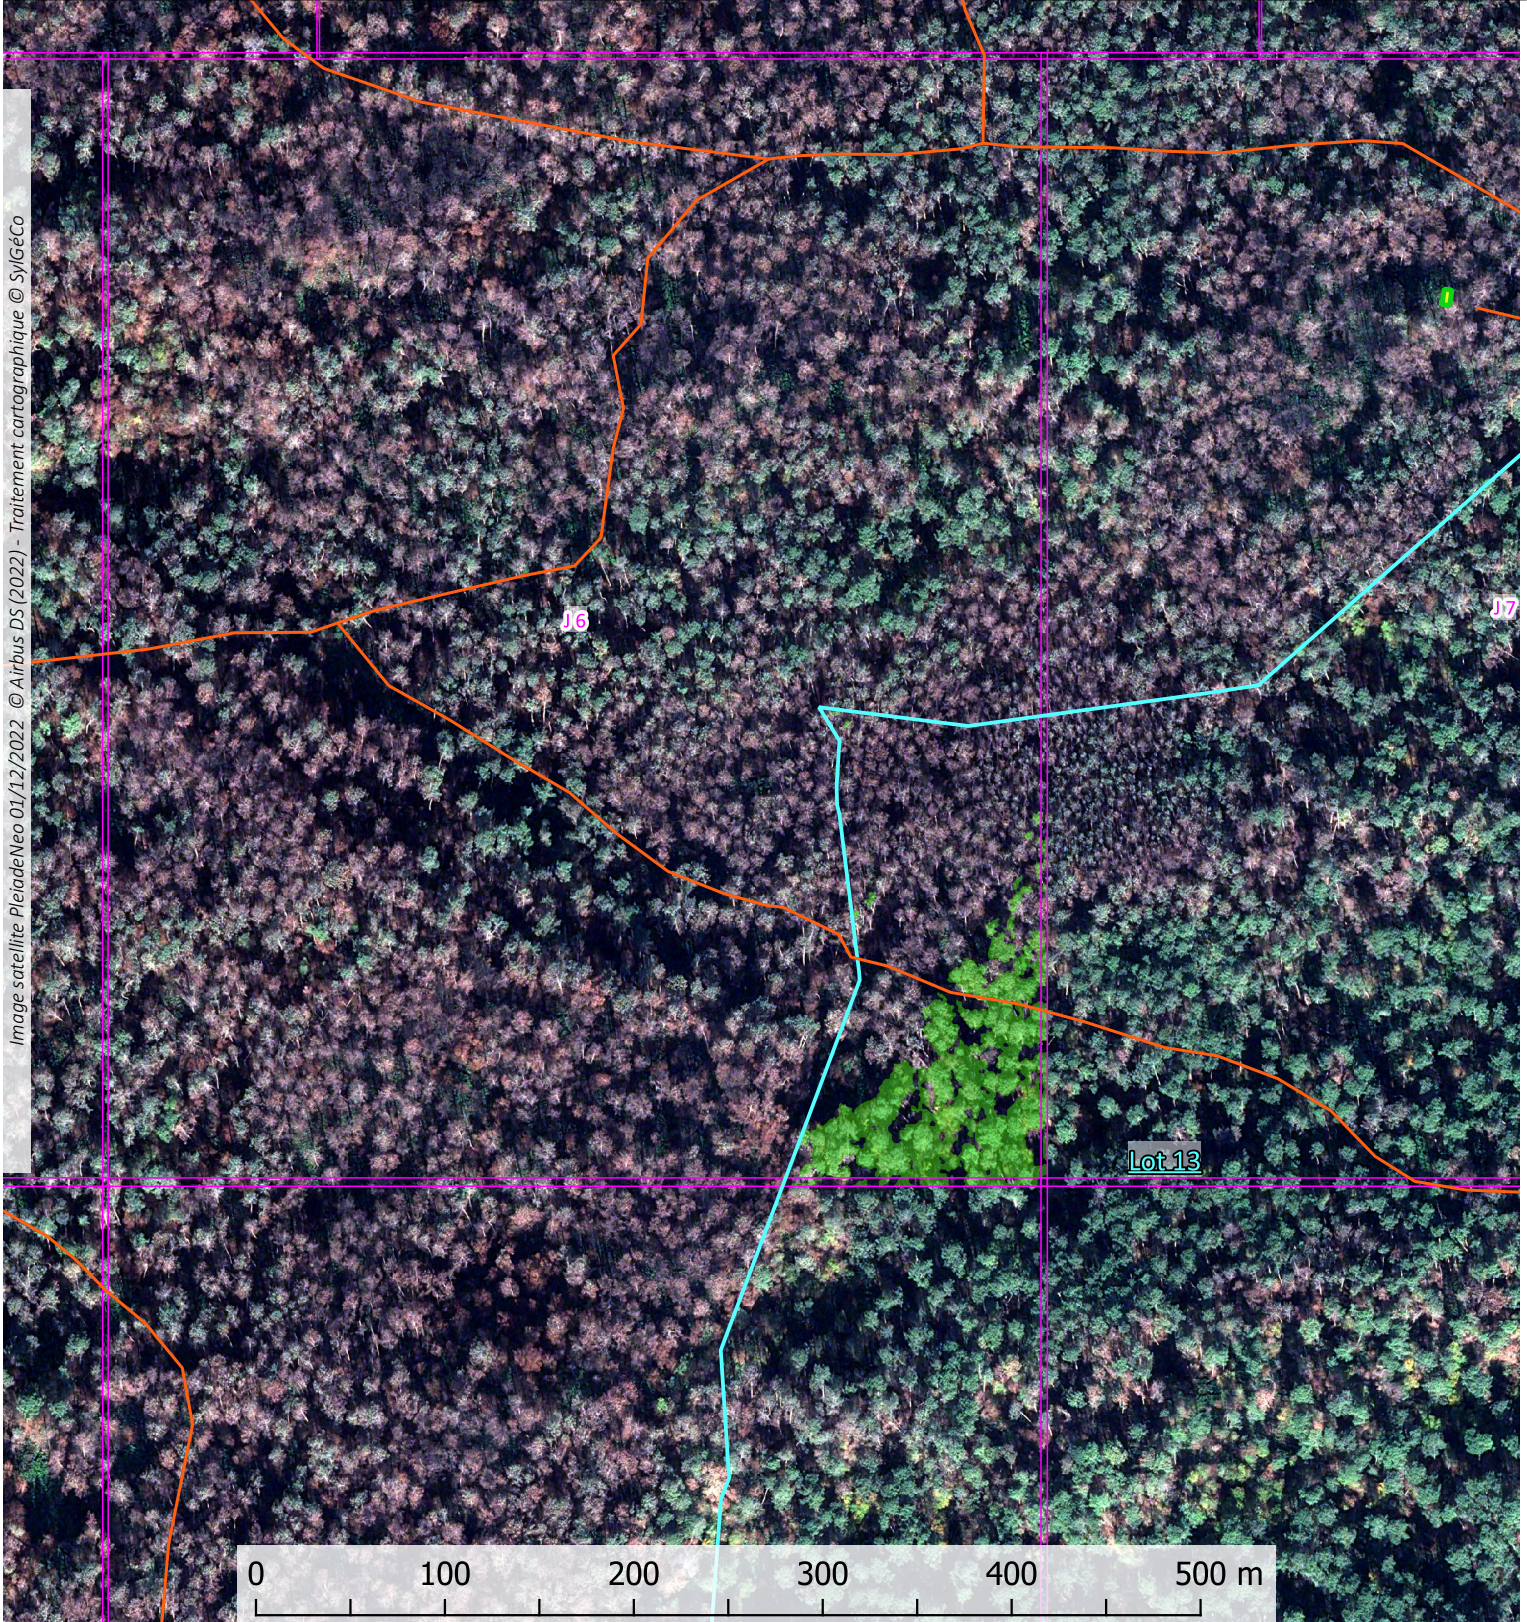

Activité végétale forêt usagère en date du 1er décembre 2022 La-Teste-de-Buch (33529)

INDEX ZONES LOT 13

NOTES :

-  Chemins
-  Contour forêt usagère
-  Découpage zones env. 30ha
-  Limites lots
-  Lot 13

NOTES :

-  Chemins
-  Activité végétale
-  Zones 30 ha env.
-  Limite lot 13

Résultats représentant l'activité végétale au moment de la prise de vue, le 1er décembre 2022. Ces données relatives sont à mettre en perspective avec le contexte du terrain avant validation.

Indice de végétation forêt usagère La-Teste-de-Buch (33529)

ZONE J6 - LOT 13

📍 EPSG 2154 : 368189.4 , 6392907.9

NOTES :

-  Forêt usagère
-  Chemins
-  Bâtis
-  Lot 13

Résultats représentant l'activité végétale au moment de la prise de vue, le 1er décembre 2022. Ces données relatives sont à mettre en perspective avec le contexte du terrain avant validation.

Indice de végétation forêt usagère La-Teste-de-Buch (33529)

ZONE J7 - LOT 13

📍 EPSG 2154 : 368680.5 , 6392913.8

NOTES :

-  Fôret usagère
-  Chemins
-  Bâtis
-  Lot 13

Image satellite PleiadeNeo 01/12/2022 © Airbus DS (2022) - Traitement cartographique © SylGéCo