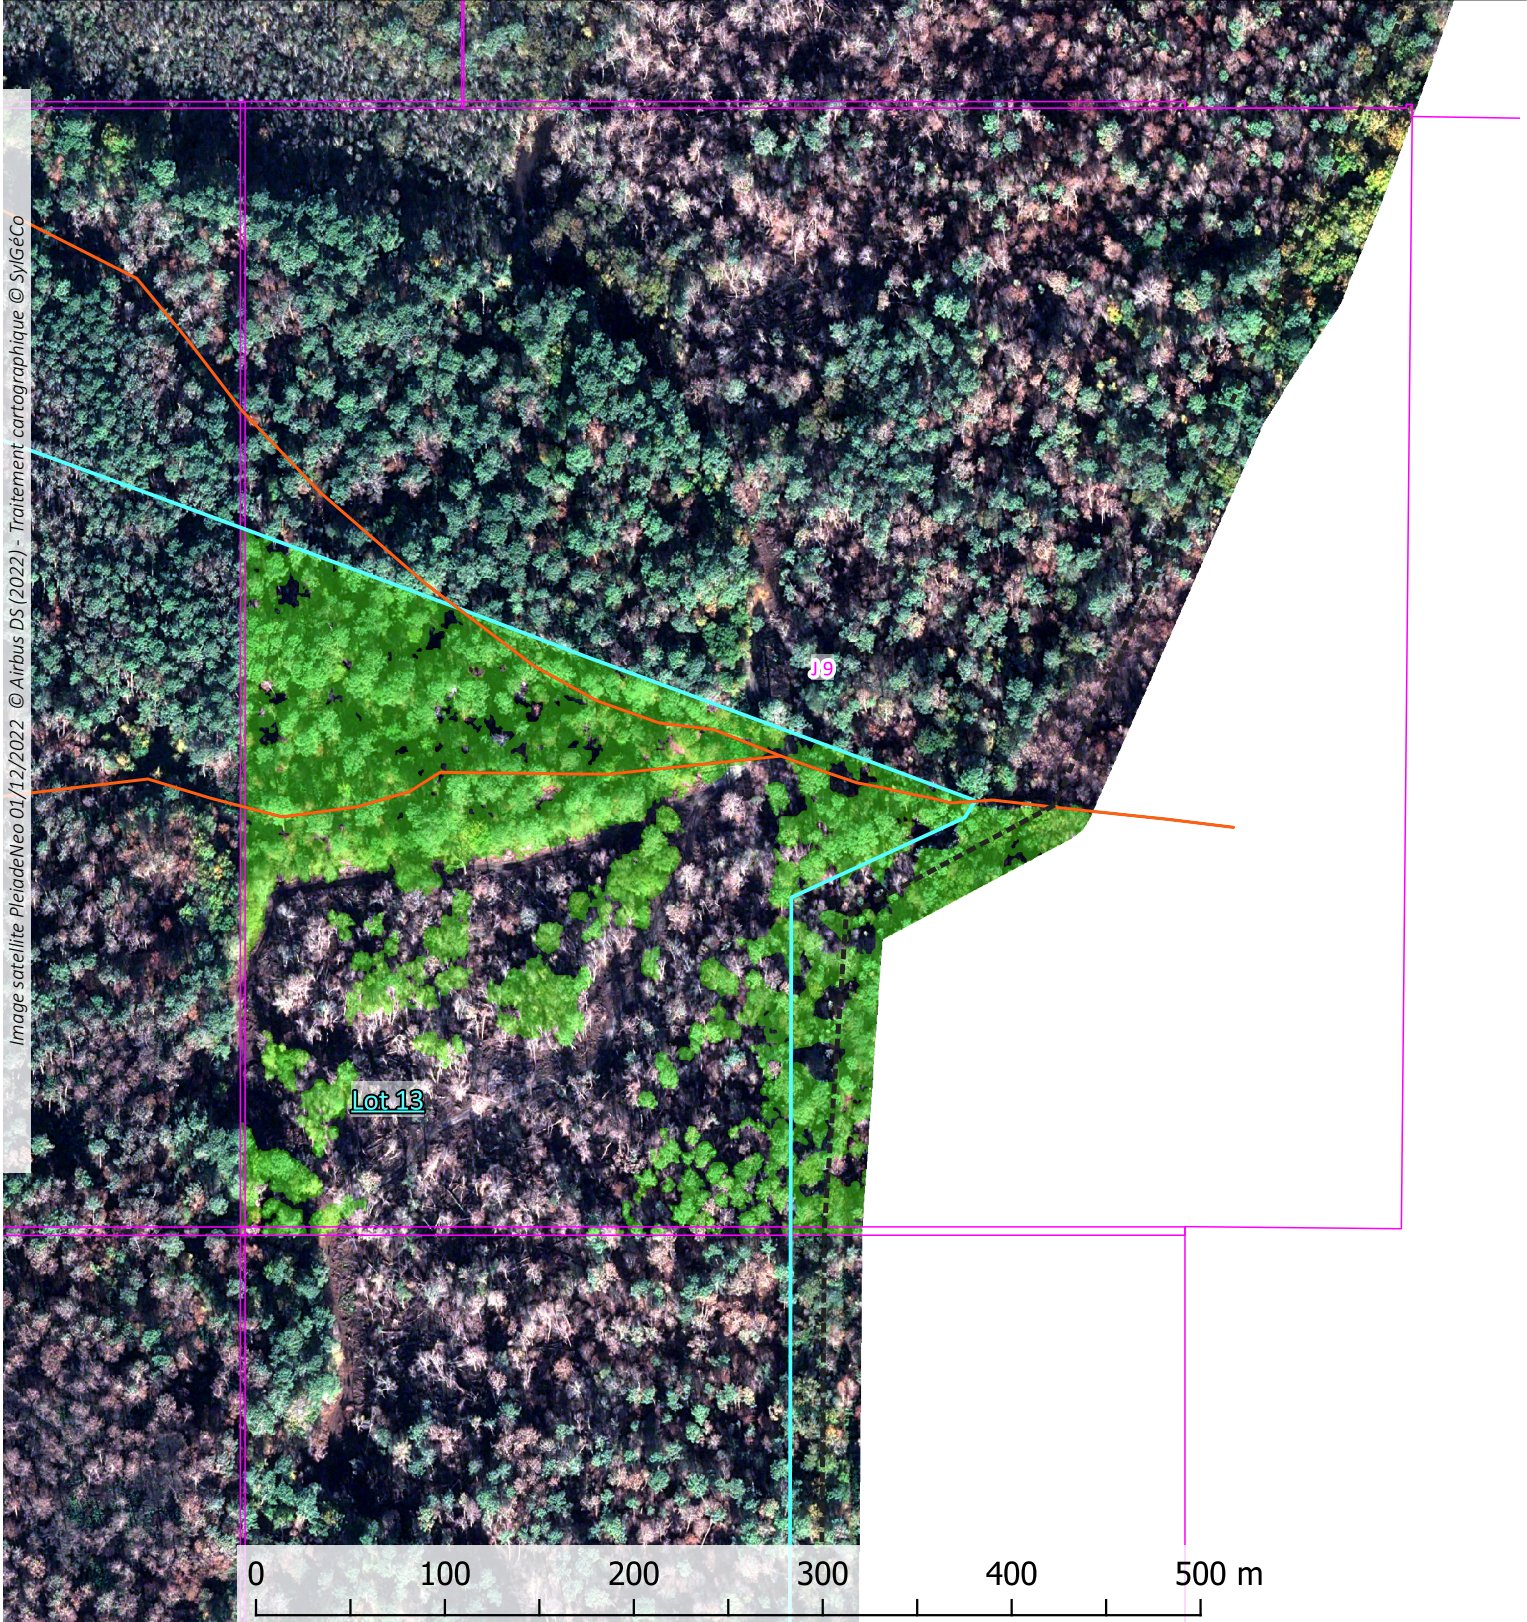

Activité végétale forêt usagère en date du 1er décembre 2022 La-Teste-de-Buch (33529)

INDEX ZONES LOT 13

NOTES :

-  Chemins
-  Contour forêt usagère
-  Découpage zones env. 30ha
-  Limites lots
-  Lot 13

Indice de végétation forêt usagère La-Teste-de-Buch (33529)

ZONE J9 - LOT 13

📍 EPSG 2154 : 369734.2, 6392916.8

NOTES :

- Forêt usagère
- Chemins
- Bâties
- Lot 13

Image satellite PleiadesNeo 01/12/2022 © Airbus DS (2022) - Traitement cartographique © SylGéCo