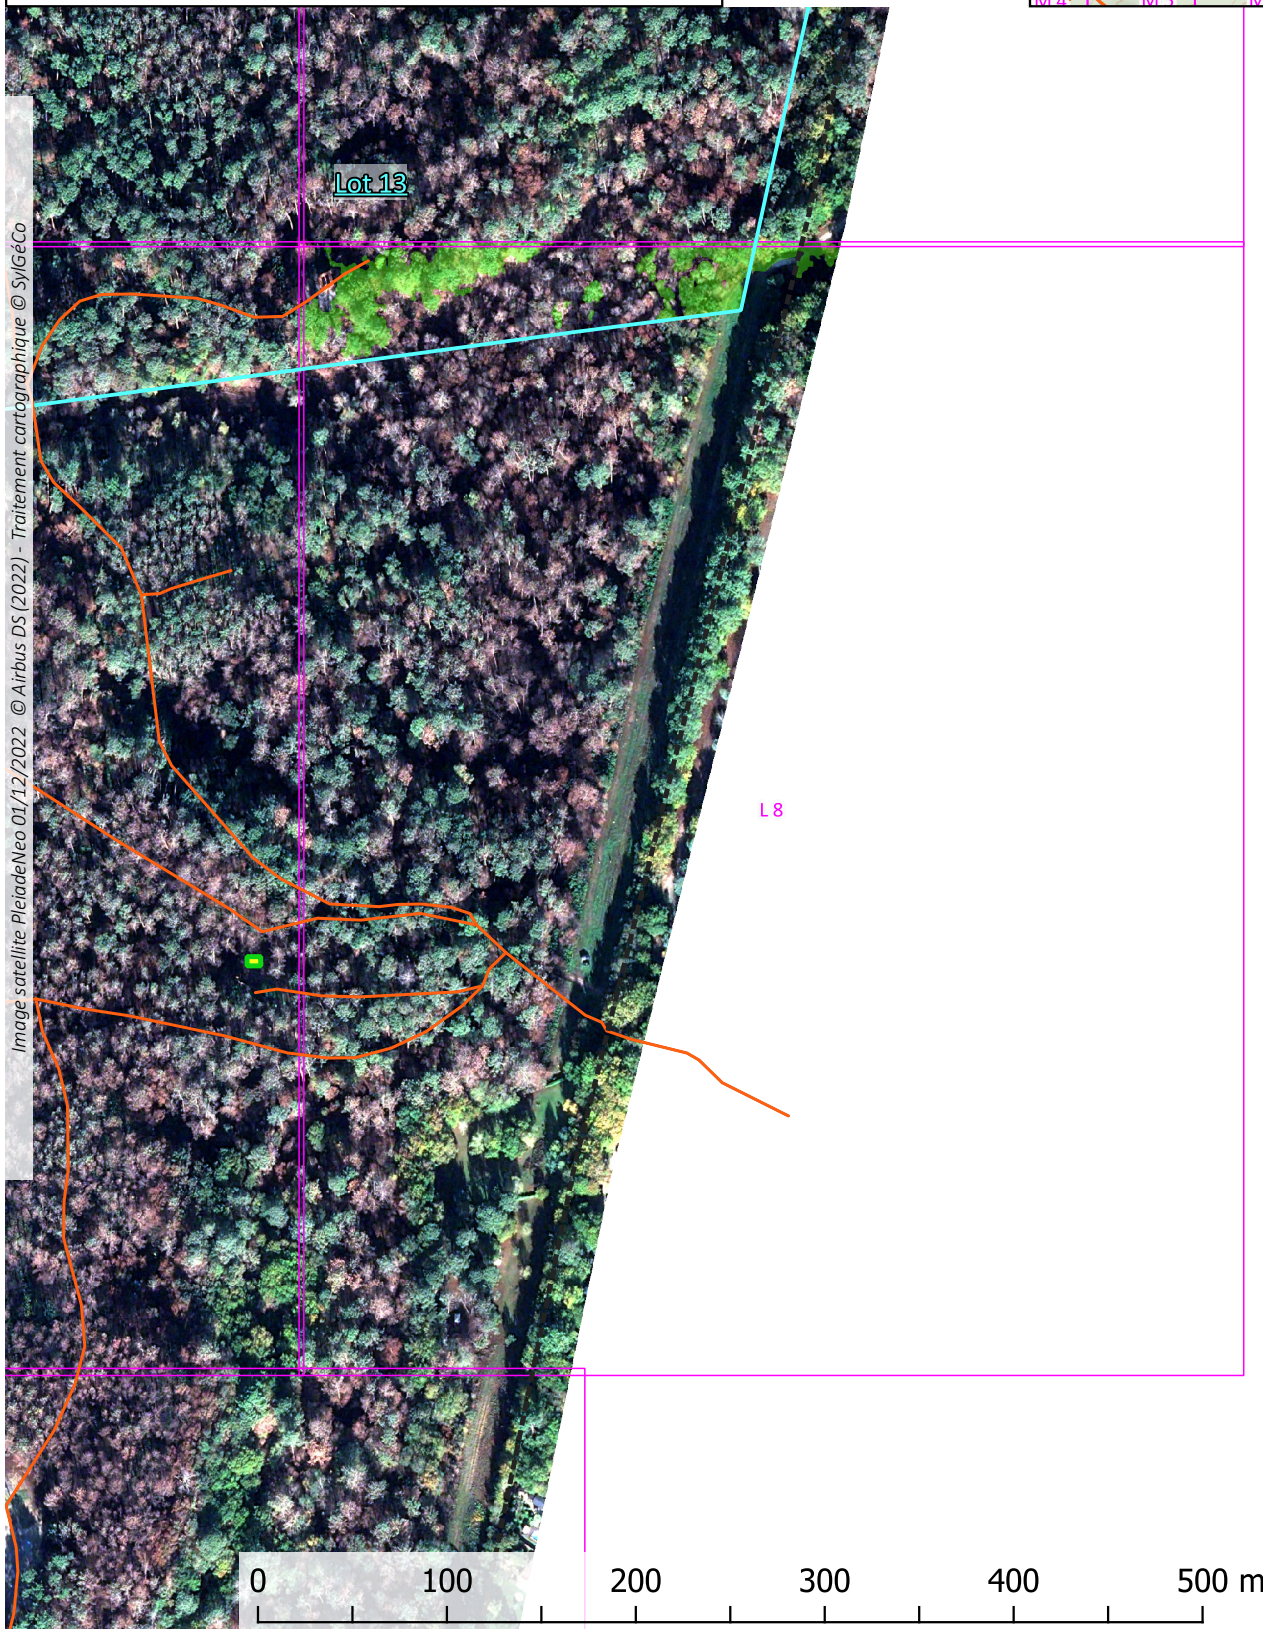

Activité végétale forêt usagère en date du 1er décembre 2022 La-Teste-de-Buch (33529)

INDEX ZONES LOT 13

NOTES :

-  Chemins
-  Contour forêt usagère
-  Découpage zones env. 30ha
-  Limites lots
-  Lot 13

NOTES :

-  Chemins
-  Activité végétale
-  Zones 30 ha env.
-  Limite lot 13

Résultats représentant l'activité végétale au moment de la prise de vue, le 1er décembre 2022. Ces données relatives sont à mettre en perspective avec le contexte du terrain avant validation.

ZONE L8 - LOT 13

📍 EPSG 2154 : 369686.6 , 6391711.3

NOTES :

-  Forêt usagère
-  Chemins
-  Bâtis
-  Lot 13

Image satellite PleiadesNeo 01/12/2022 © Airbus DS (2022) - Traitement cartographique © SylGéCo

Résultats représentant l'activité végétale au moment de la prise de vue, le 1er décembre 2022. Ces données relatives sont à mettre en perspective avec le contexte du terrain avant validation.