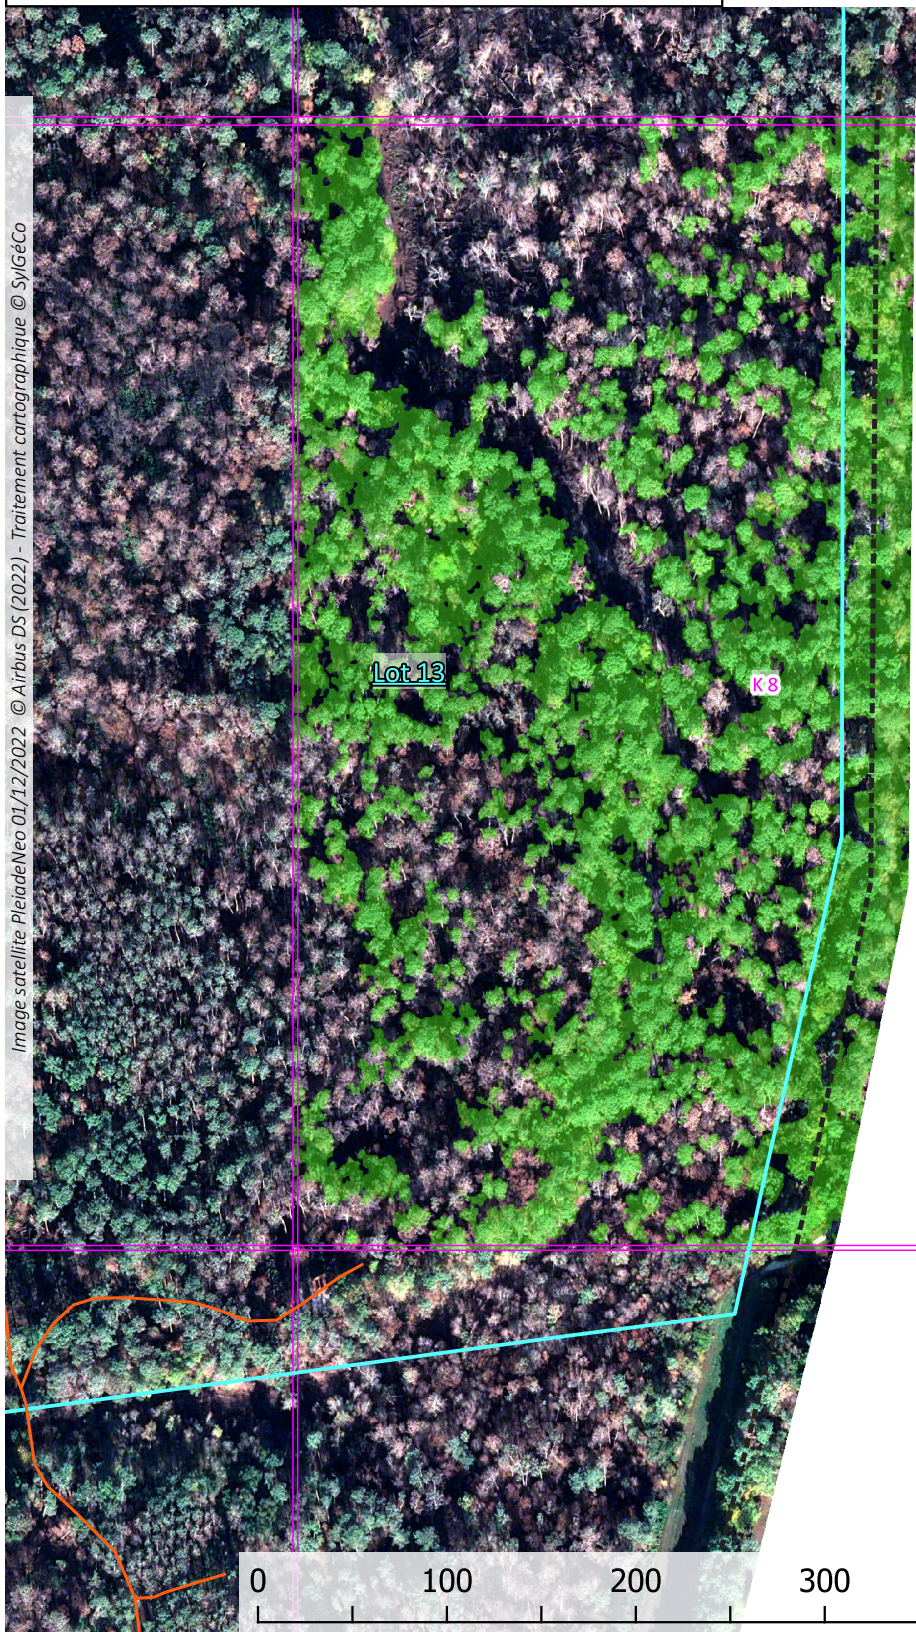

Activité végétale forêt usagère en date du 1er décembre 2022 La-Teste-de-Buch (33529)

INDEX ZONES LOT 13

NOTES :

-  Chemins
-  Contour forêt usagère
-  Découpage zones env. 30ha
-  Limites lots
-  Lot 13

NOTES :

-  Chemins
-  Activité végétale
-  Zones 30 ha env.
-  Limite lot 13

Résultats représentant l'activité végétale au moment de la prise de vue, le 1er décembre 2022. Ces données relatives sont à mettre en perspective avec le contexte du terrain avant validation.

Indice de végétation forêt usagère La-Teste-de-Buch (33529)

ZONE K8 - LOT 13

📍 EPSG 2154 : 369683.6 , 6392318.5

NOTES :

- Forêt usagère
- Chemins
- Bâtis
- Lot 13

Image satellite PleiadeNeo 01/12/2022 © Airbus DS (2022) - Traitement cartographique © SylGéCo