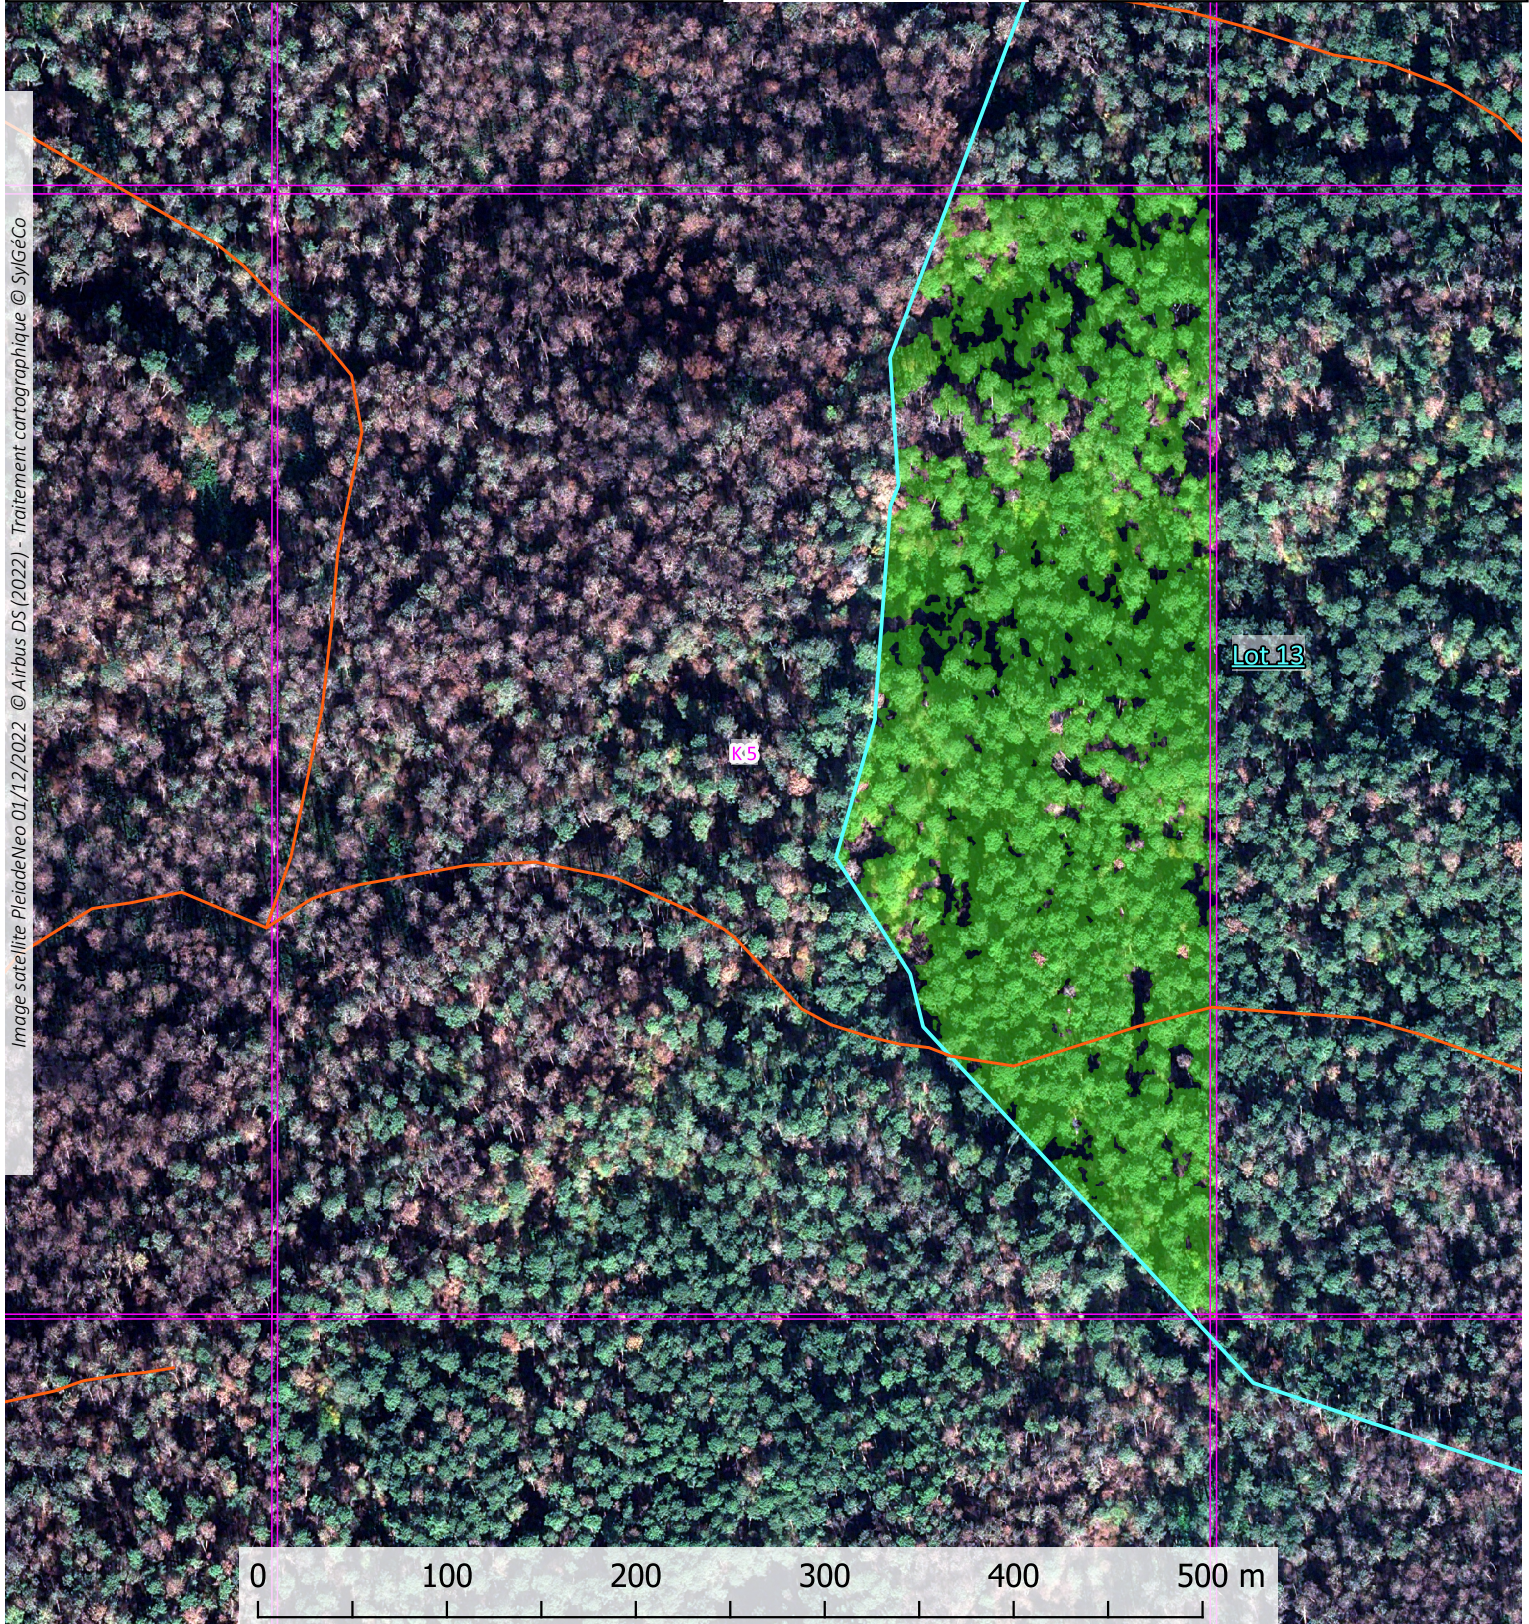

Activité végétale forêt usagère en date du 1er décembre 2022 La-Teste-de-Buch (33529)

INDEX ZONES LOT 13

NOTES :

-  Chemins
-  Contour forêt usagère
-  Découpage zones env. 30ha
-  Limites lots
-  Lot 13

NOTES :

-  Chemins
-  Activité végétale
-  Zones 30 ha env.
-  Limite lot 13

Résultats représentant l'activité végétale au moment de la prise de vue, le 1er décembre 2022. Ces données relatives sont à mettre en perspective avec le contexte du terrain avant validation.

Résultats représentant l'activité végétale au moment de la prise de vue, le 1er décembre 2022. Ces données relatives sont à mettre en perspective avec le contexte du terrain avant validation.

Indice de végétation forêt usagère La-Teste-de-Buch (33529)

ZONE K5 - LOT 13

📍 EPSG 2154 : 368183.4 , 6392309.6

NOTES :

-  Fôret usagère
-  Chemins
-  Bâtis
-  Lot 13

Résultats représentant l'activité végétale au moment de la prise de vue, le 1er décembre 2022. Ces données relatives sont à mettre en perspective avec le contexte du terrain avant validation.