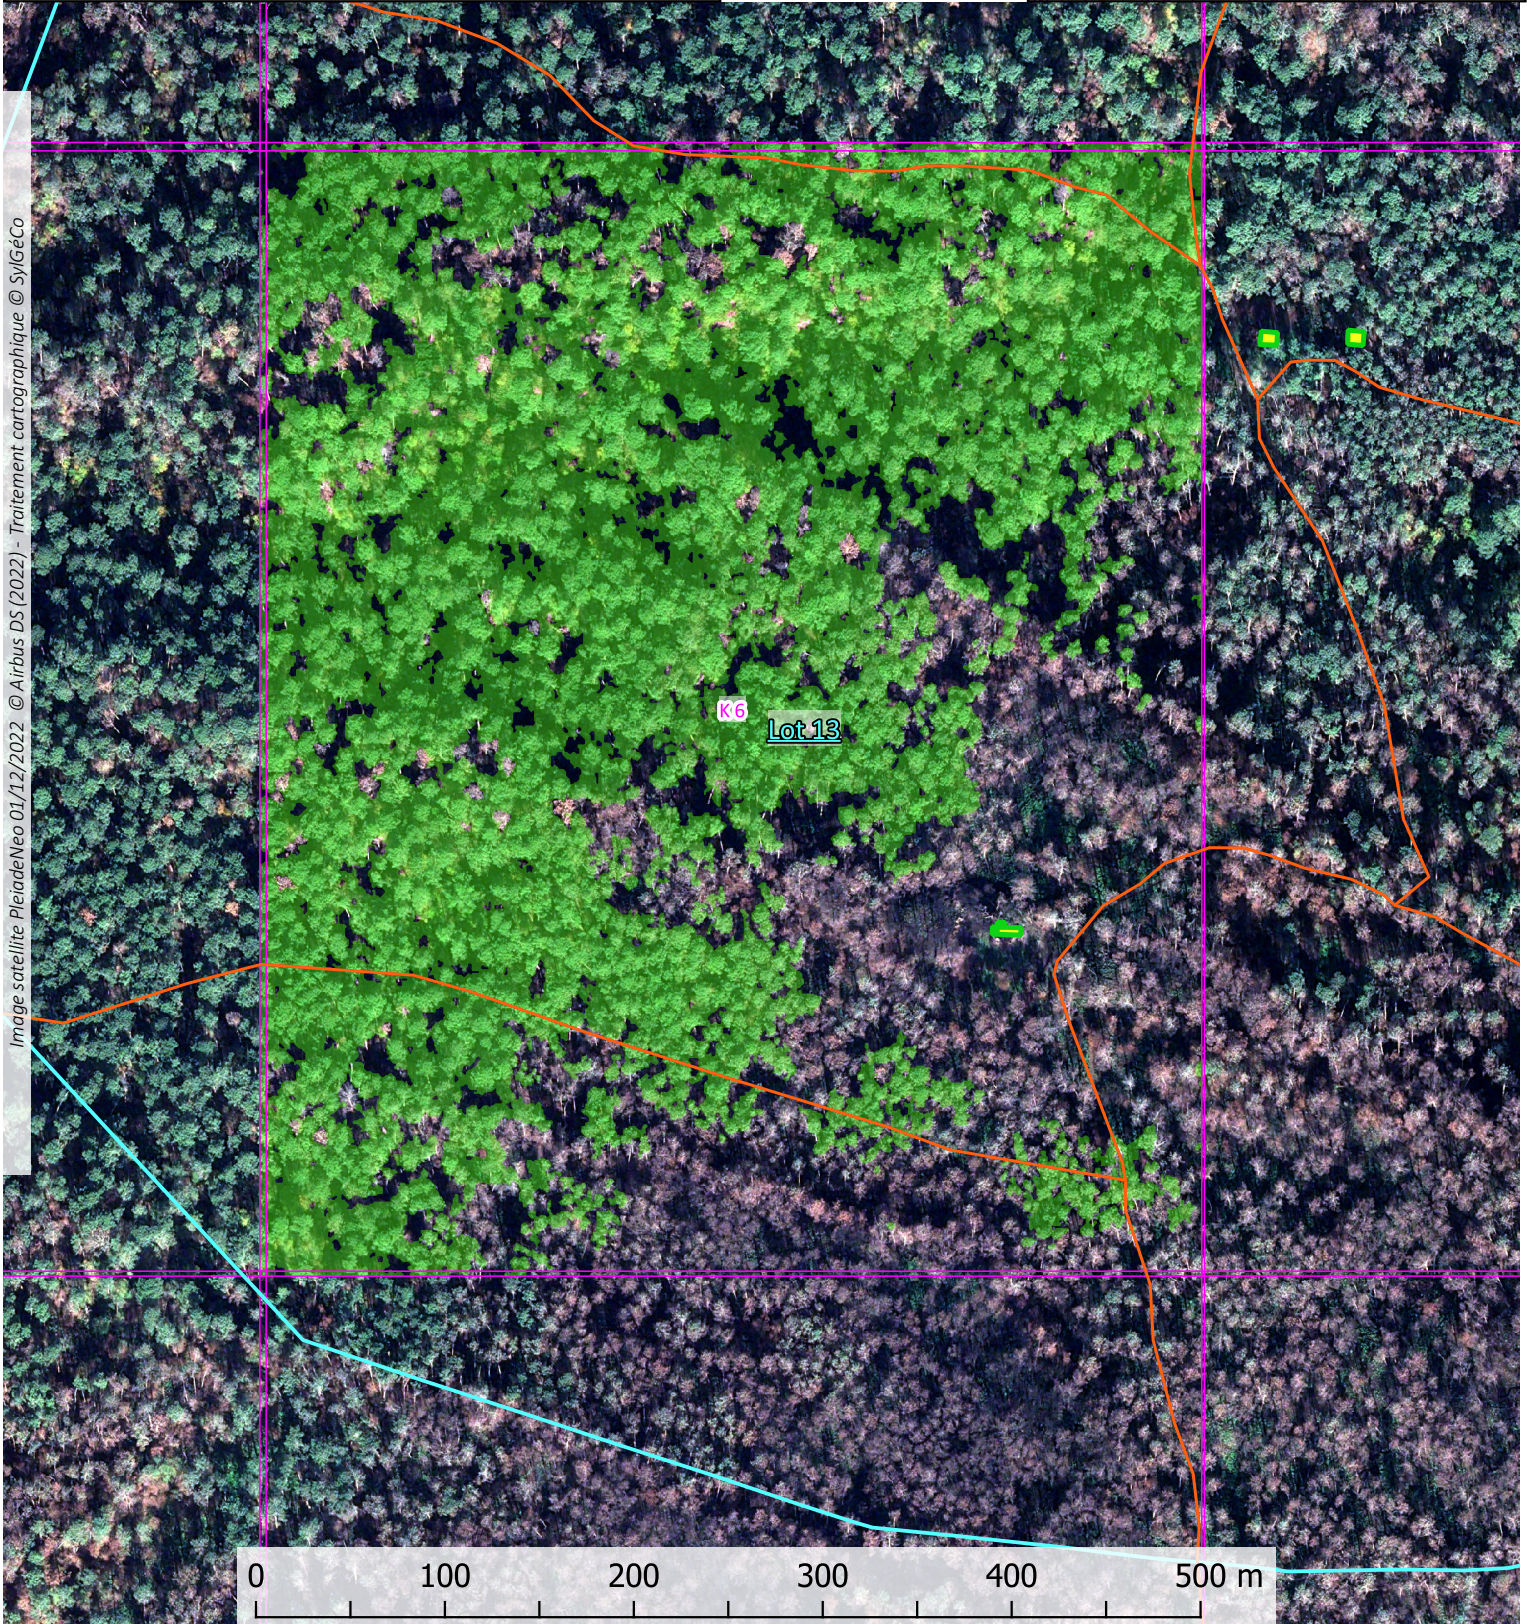

Activité végétale forêt usagère en date du 1er décembre 2022 La-Teste-de-Buch (33529)

INDEX ZONES LOT 13

NOTES :

-  Chemins
-  Contour forêt usagère
-  Découpage zones env. 30ha
-  Limites lots
-  Lot 13

Indice de végétation forêt usagère La-Teste-de-Buch (33529)

ZONE K6 - LOT 13

📍 EPSG 2154 : 368683.5 , 6392318.5

NOTES :

-  Forêt usagère
-  Chemins
-  Bâties
-  Lot 13

Résultats représentant l'activité végétale au moment de la prise de vue, le 1er décembre 2022. Ces données relatives sont à mettre en perspective avec le contexte du terrain avant validation.