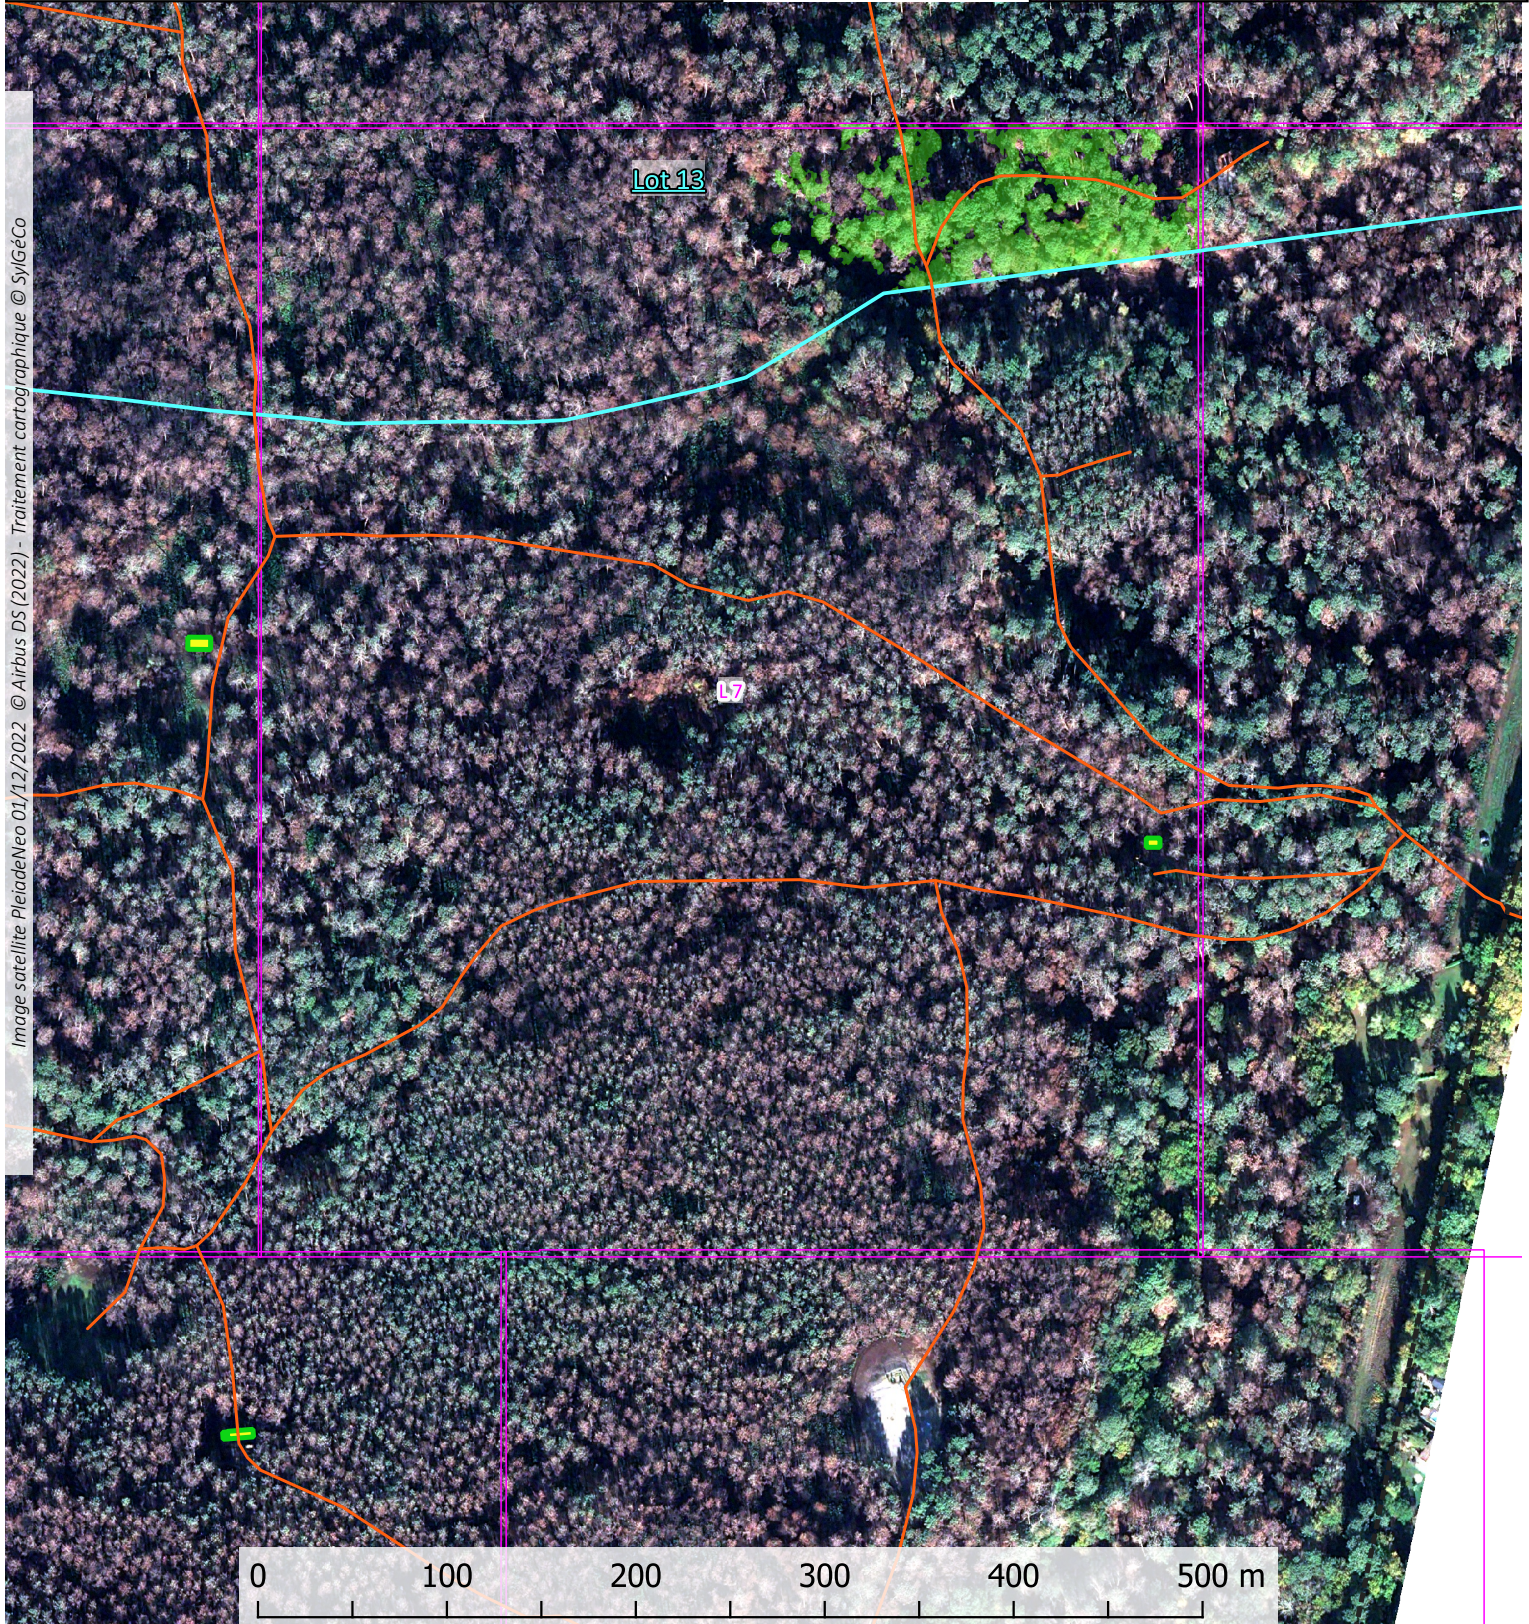

Activité végétale forêt usagère en date du 1er décembre 2022 La-Teste-de-Buch (33529)

INDEX ZONES LOT 13

NOTES :

-  Chemins
-  Contour forêt usagère
-  Découpage zones env. 30ha
-  Limites lots
-  Lot 13

NOTES :

-  Chemins
-  Activité végétale
-  Zones 30 ha env.
-  Limite lot 13

Résultats représentant l'activité végétale au moment de la prise de vue, le 1er décembre 2022. Ces données relatives sont à mettre en perspective avec le contexte du terrain avant validation.

ZONE L6 - LOT 13

📍 EPSG 2154 : 368683.5 , 6391723.2

NOTES :

-  Forêt usagère
-  Chemins
-  Bâties
-  Lot 13

Résultats représentant l'activité végétale au moment de la prise de vue, le 1er décembre 2022. Ces données relatives sont à mettre en perspective avec le contexte du terrain avant validation.

Indice de végétation forêt usagère La-Teste-de-Buch (33529)

ZONE L7 - LOT 13

📍 EPSG 2154 : 369180.6 , 6391717.3

NOTES :

-  Fôret usagère
-  Chemins
-  Bâtis
-  Lot 13

Image satellite PleiadesNeo 01/12/2022 © Airbus DS (2022) - Traitement cartographique © SylGéCo