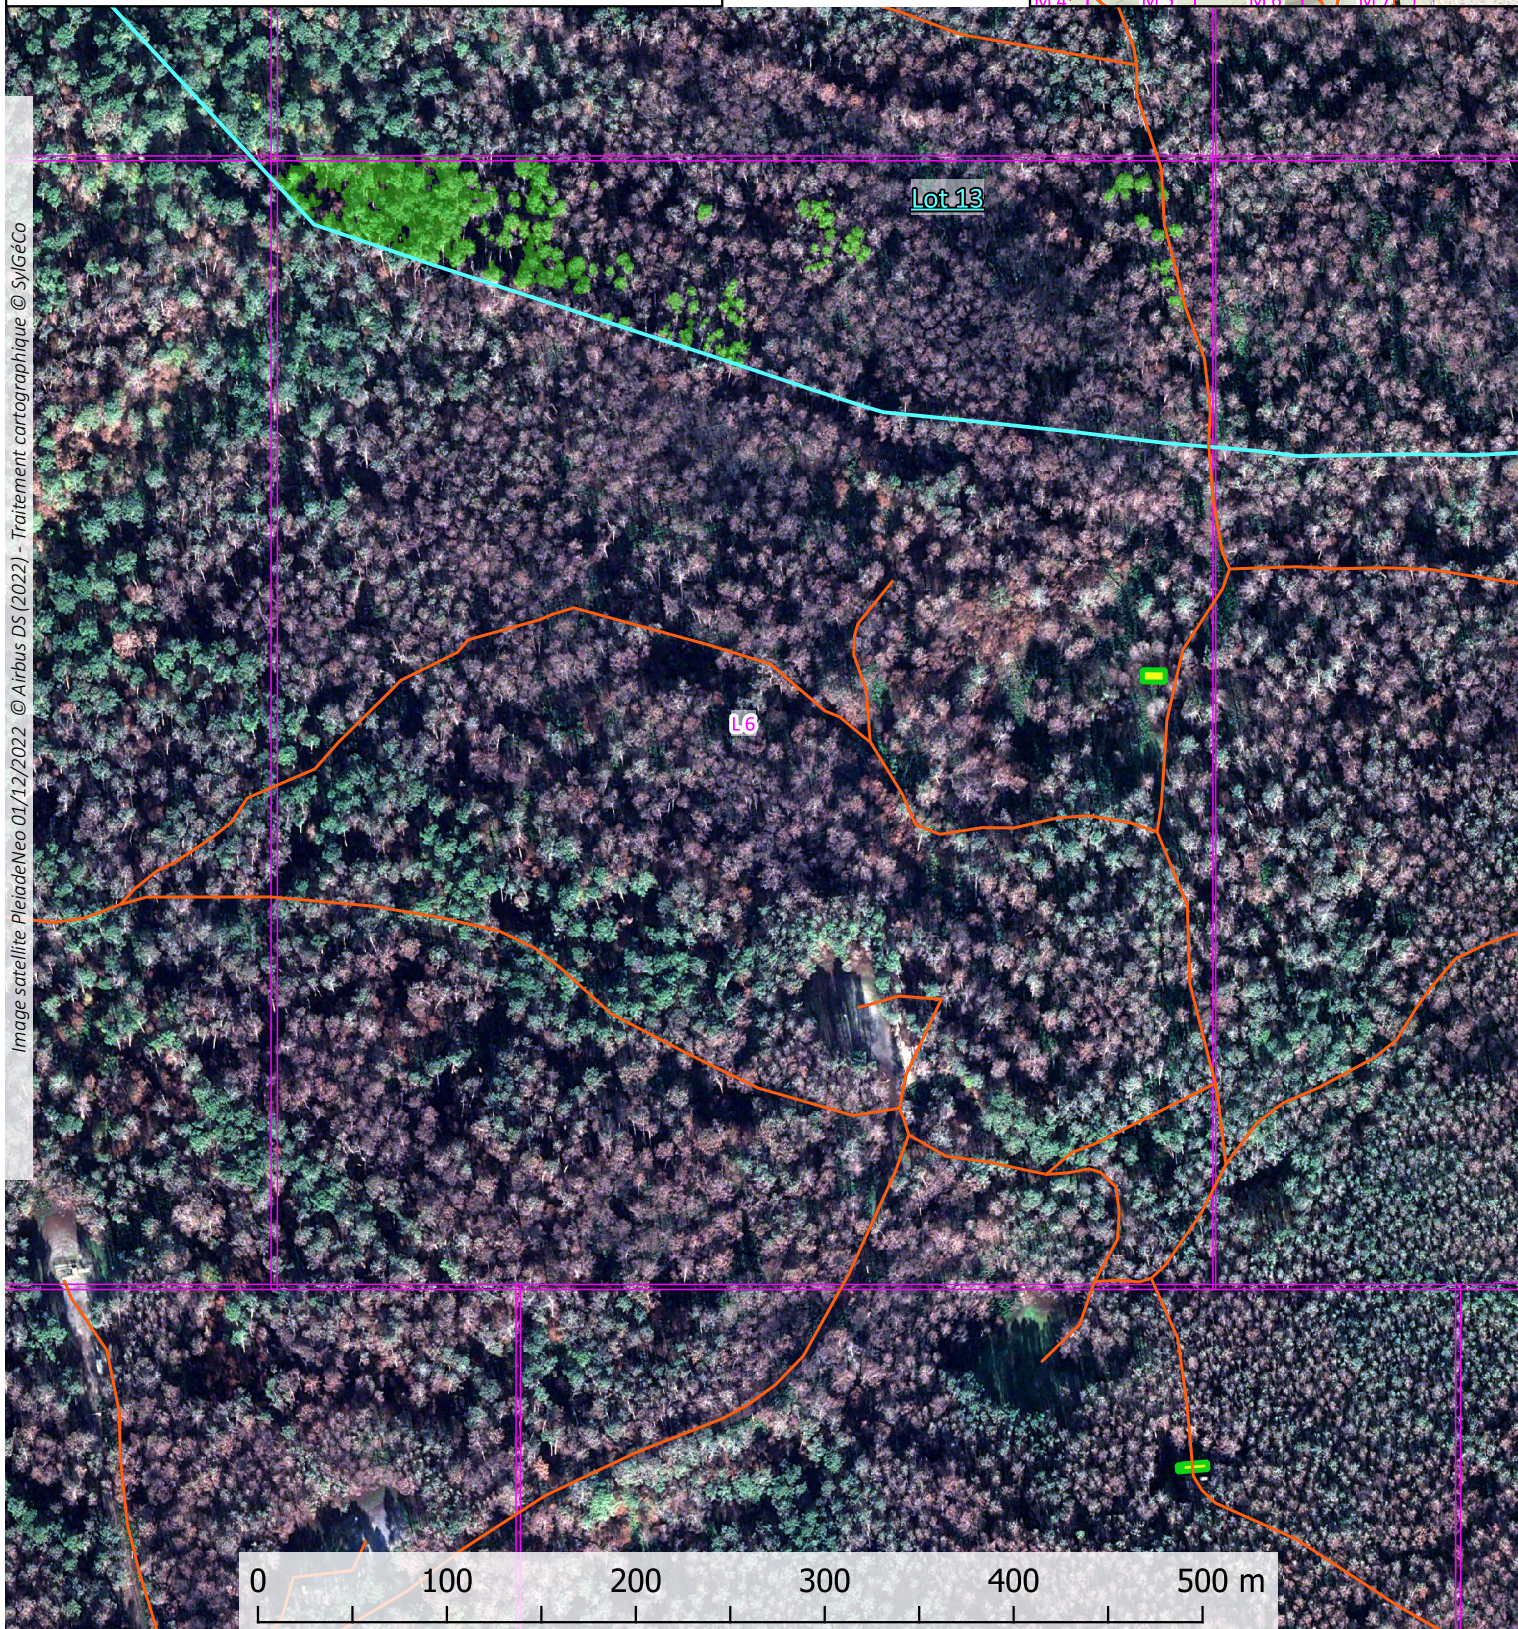

Activité végétale forêt usagère en date du 1er décembre 2022 La-Teste-de-Buch (33529)

INDEX ZONES LOT 13

NOTES :

-  Chemins
-  Contour forêt usagère
-  Découpage zones env. 30ha
-  Limites lots
-  Lot 13

NOTES :

-  Chemins
-  Activité végétale
-  Zones 30 ha env.
-  Limite lot 13

Résultats représentant l'activité végétale au moment de la prise de vue, le 1er décembre 2022. Ces données relatives sont à mettre en perspective avec le contexte du terrain avant validation.

Résultats représentant l'activité végétale au moment de la prise de vue, le 1er décembre 2022. Ces données relatives sont à mettre en perspective avec le contexte du terrain avant validation.

Indice de végétation forêt usagère La-Teste-de-Buch (33529)

ZONE L6 - LOT 13

📍 EPSG 2154 : 368683.5 , 6391723.2

NOTES :

-  Forêt usagère
-  Chemins
-  Bâties
-  Lot 13

Résultats représentant l'activité végétale au moment de la prise de vue, le 1er décembre 2022. Ces données relatives sont à mettre en perspective avec le contexte du terrain avant validation.