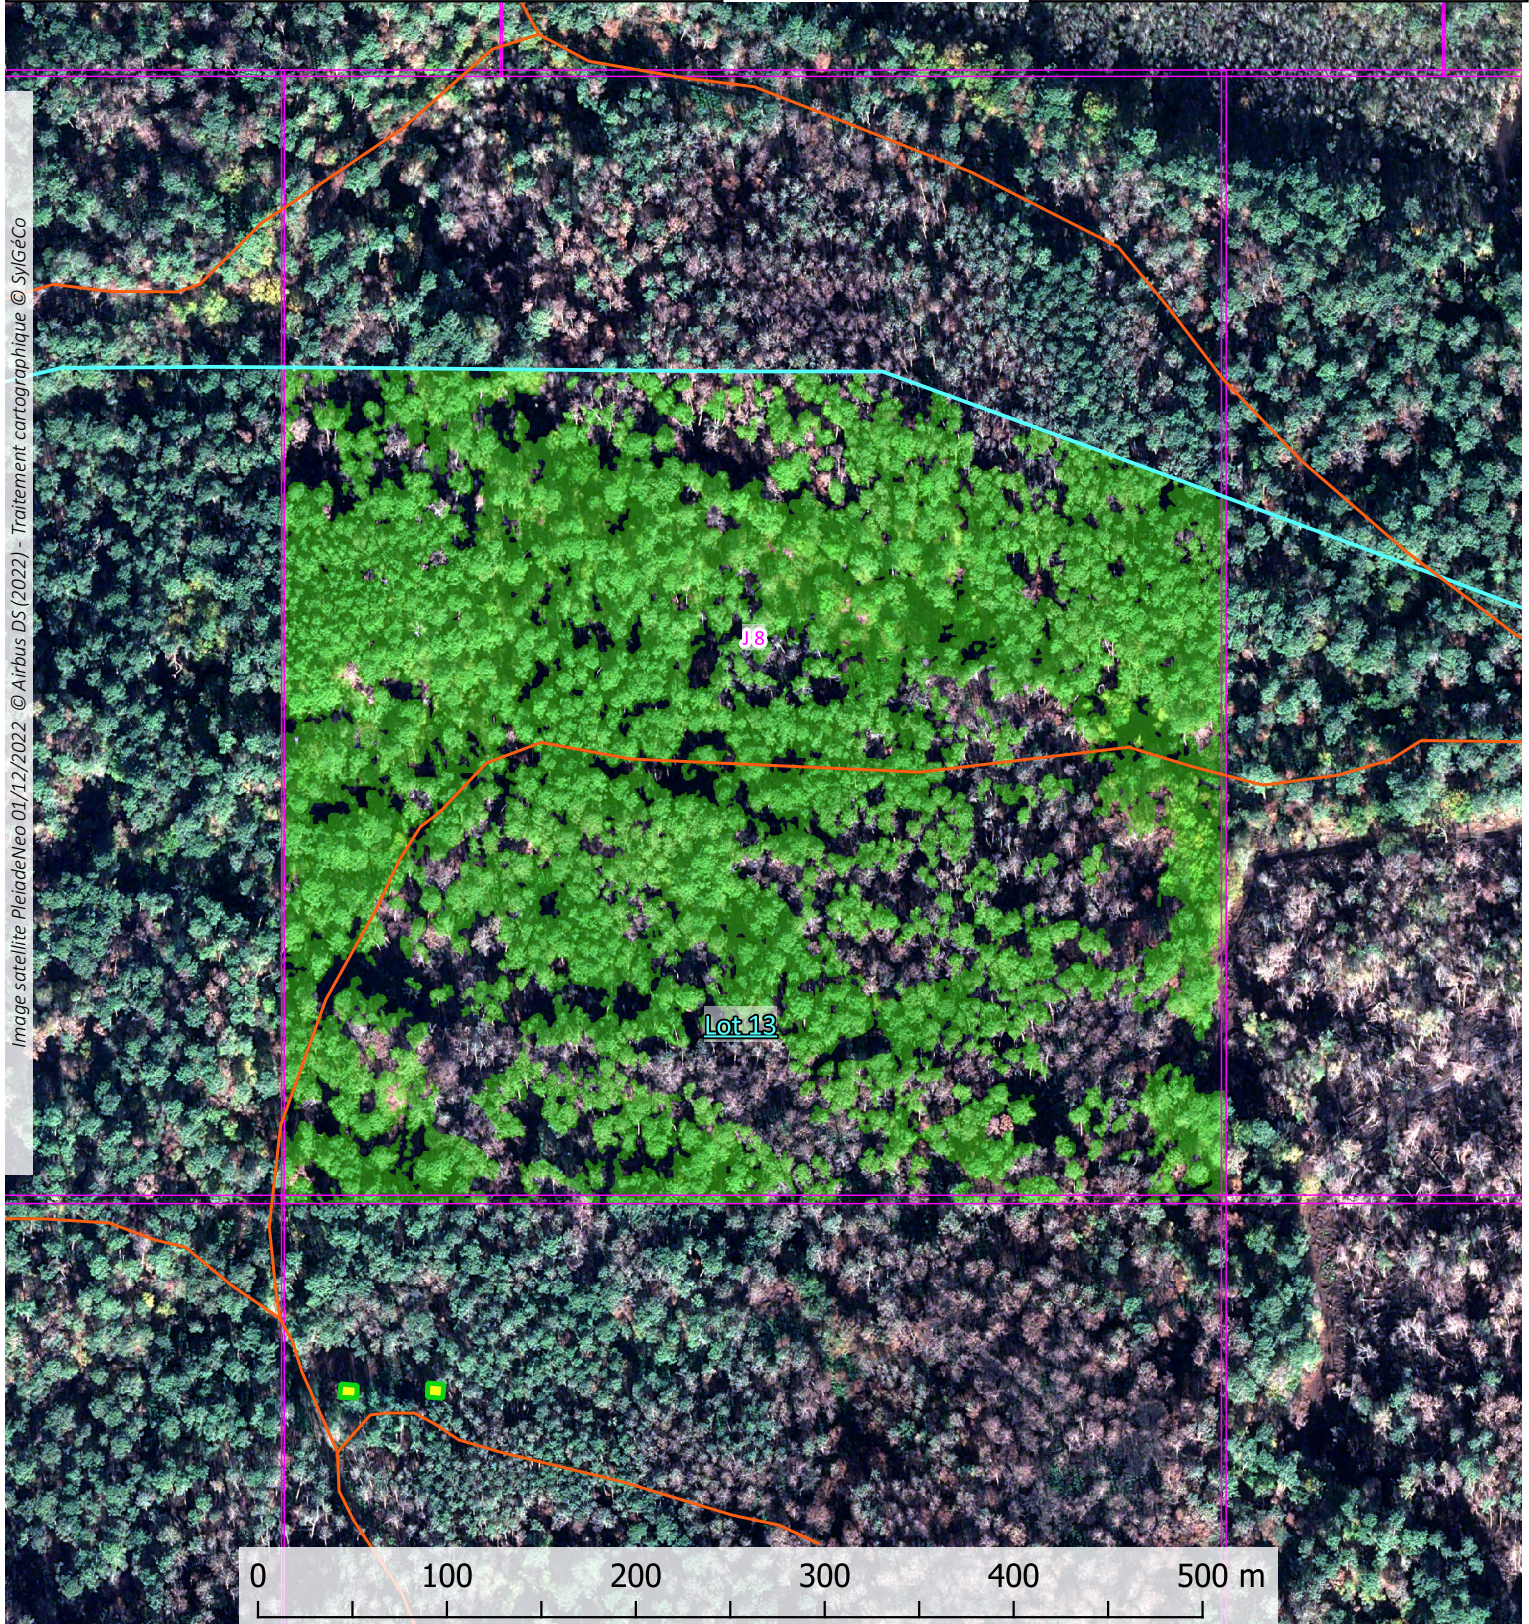

NOTES :

- Forêt usagère
- Chemins
- Bâties
- Lot 13

Résultats représentant l'activité végétale au moment de la prise de vue, le 1er décembre 2022. Ces données relatives sont à mettre en perspective avec le contexte du terrain avant validation.