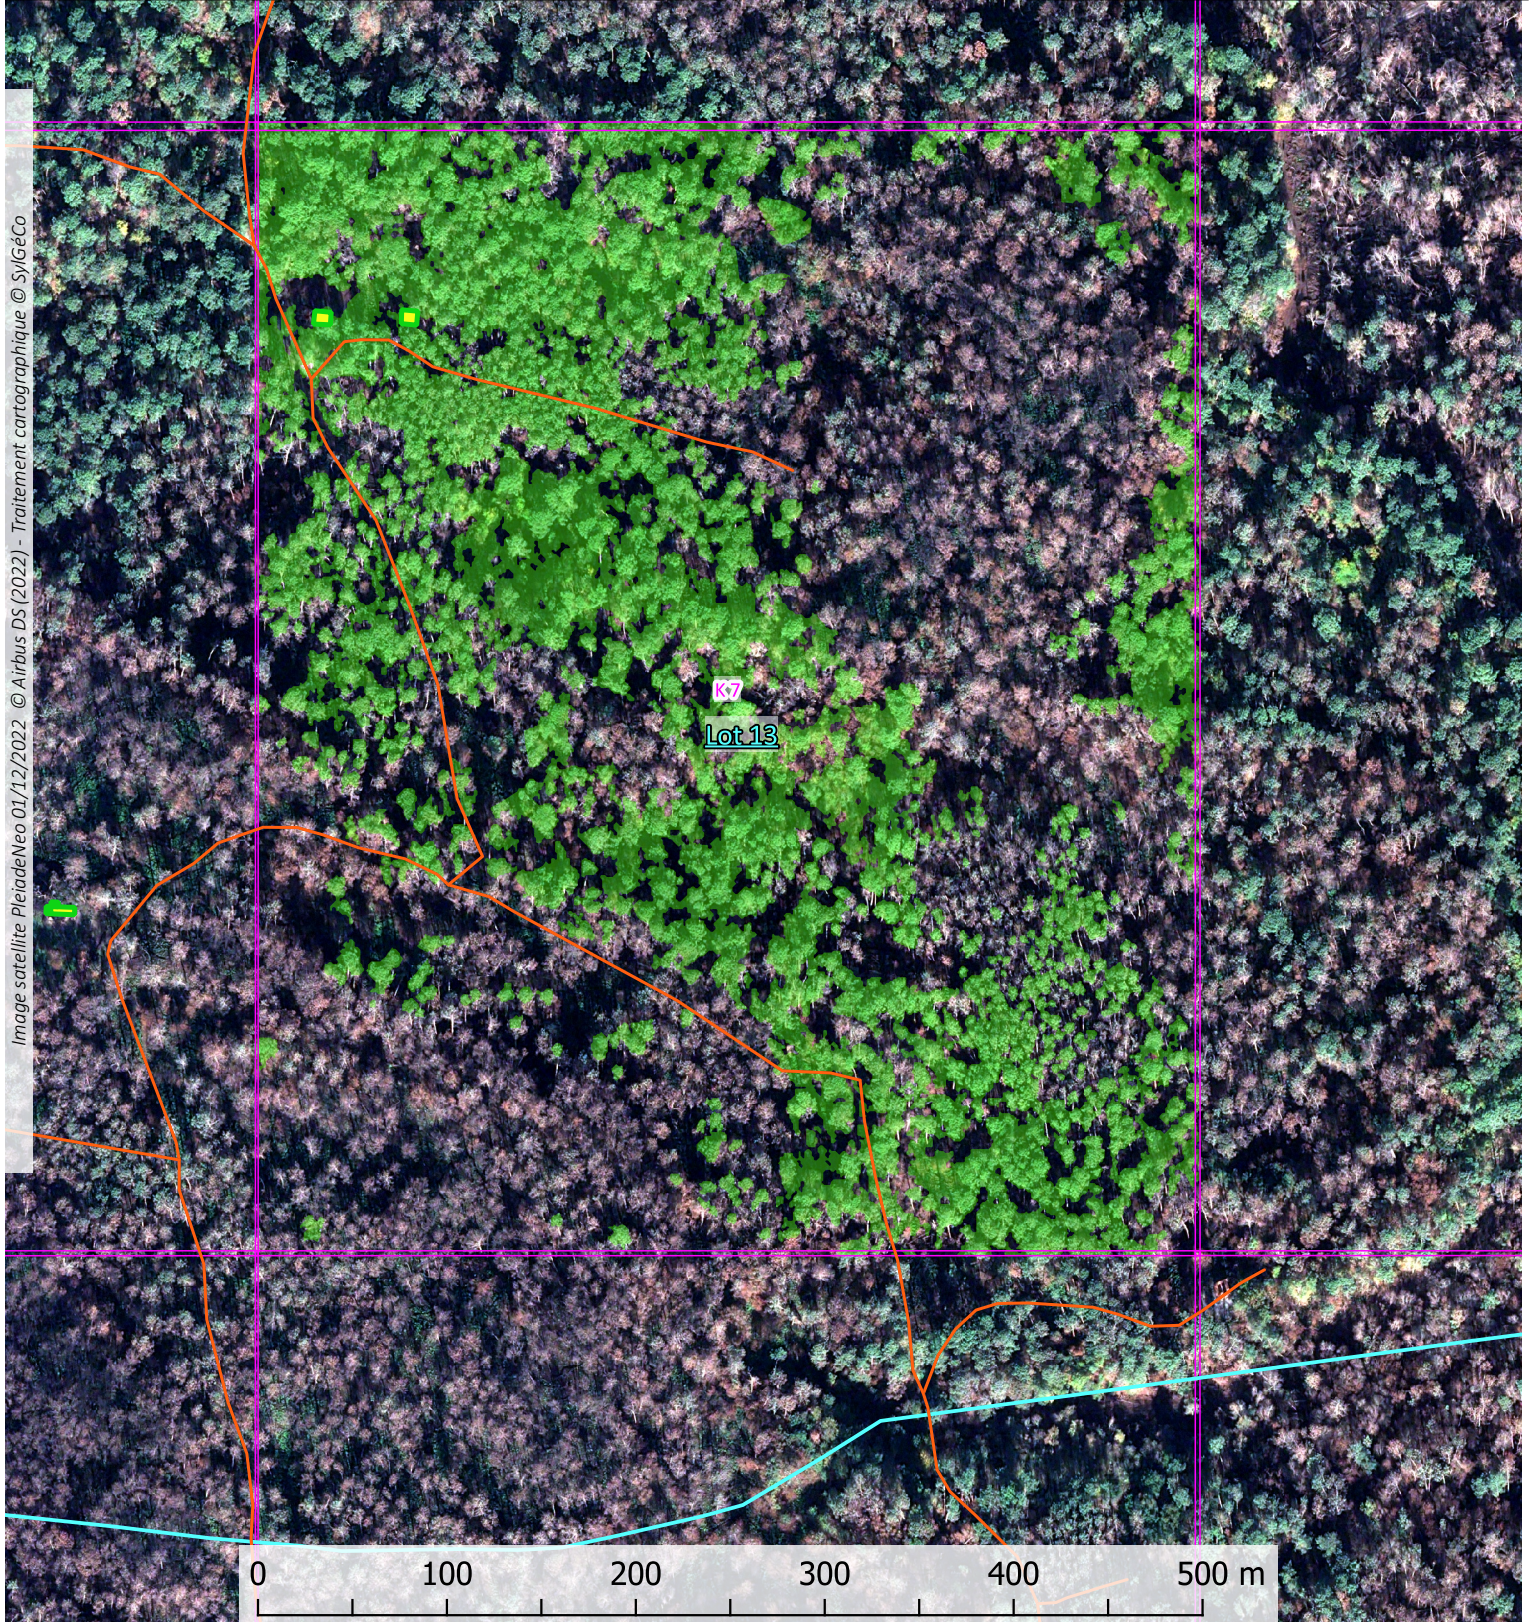

Activité végétale forêt usagère en date du 1er décembre 2022 La-Teste-de-Buch (33529)

INDEX ZONES LOT 13

NOTES :

-  Chemins
-  Contour forêt usagère
-  Découpage zones env. 30ha
-  Limites lots
-  Lot 13

NOTES :

-  Chemins
-  Activité végétale
-  Zones 30 ha env.
-  Limite lot 13

Résultats représentant l'activité végétale au moment de la prise de vue, le 1er décembre 2022. Ces données relatives sont à mettre en perspective avec le contexte du terrain avant validation.

Indice de végétation forêt usagère La-Teste-de-Buch (33529)

ZONE K7 - LOT 13

📍 EPSG 2154 : 369171.6 , 6392312.6

NOTES :

-  Forêt usagère
-  Chemins
-  Bâties
-  Lot 13

Résultats représentant l'activité végétale au moment de la prise de vue, le 1er décembre 2022. Ces données relatives sont à mettre en perspective avec le contexte du terrain avant validation.