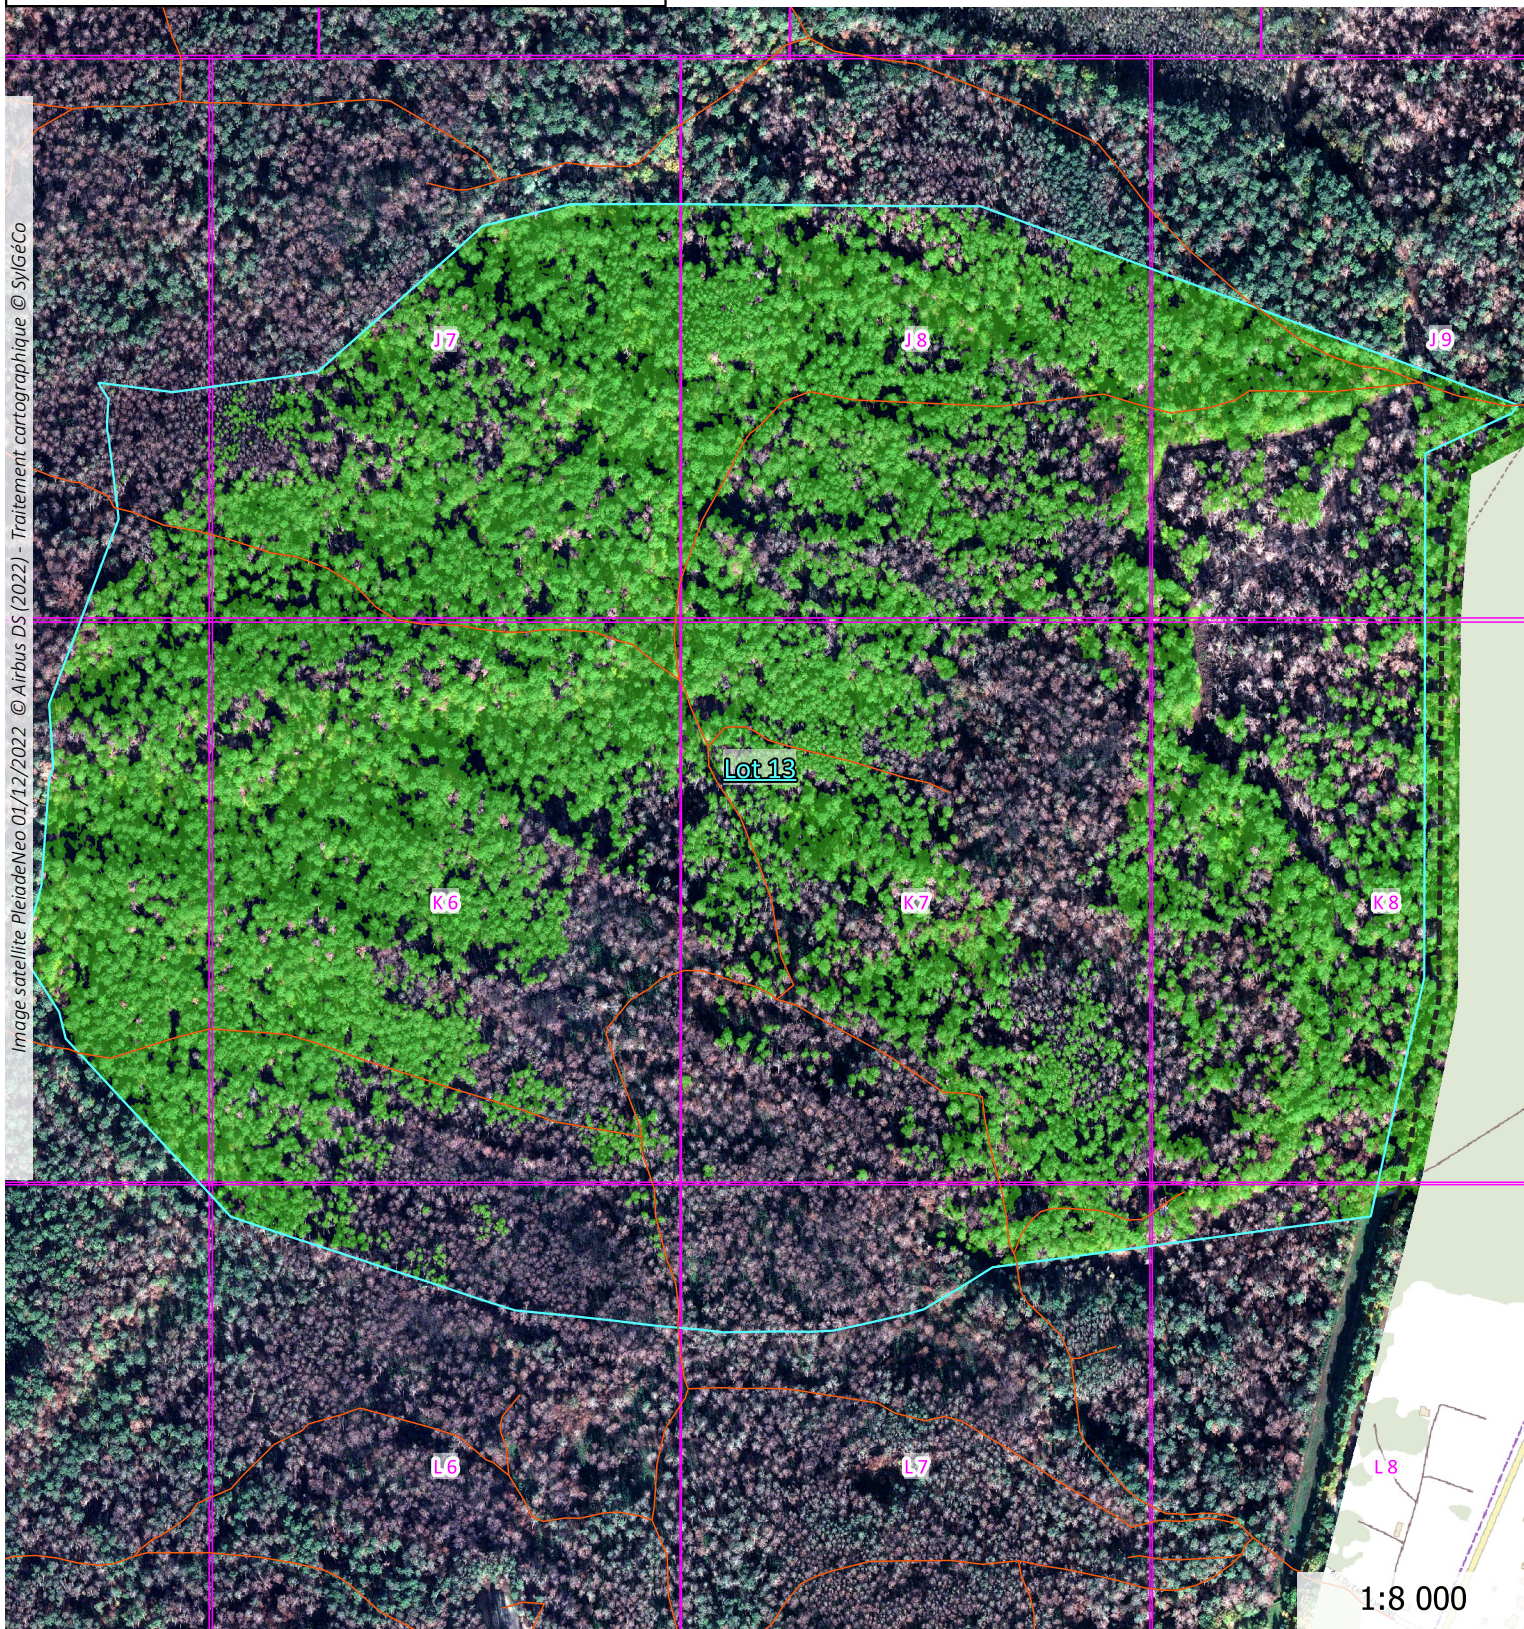

Activité végétale forêt usagère en date du 1er décembre 2022 La-Teste-de-Buch (33529)

INDEX ZONES LOT 13

NOTES :

-  Chemins
-  Contour forêt usagère
-  Découpage zones env. 30ha
-  Limites lots
-  Lot 13

Image satellite PleiadesNeo 01/12/2022 © Airbus DS (2022) - Traitement cartographique © SylGéCo

Activité végétale forêt usagère en date du 1er décembre 2022 La-Teste-de-Buch (33529)

LOT 13

sylgeco.fr/lateste/lateste-lot13.zip

NOTES :

-  Chemins
-  Activité végétale
-  Zones 30 ha env.
-  Limite lot 13

Résultats représentant l'activité végétale au moment de la prise de vue, le 1er décembre 2022. Ces données relatives sont à mettre en perspective avec le contexte du terrain avant validation.

Indice de végétation forêt usagère La-Teste-de-Buch (33529)

ZONE J6 - LOT 13

📍 EPSG 2154 : 368189.4 , 6392907.9

NOTES :

-  Forêt usagère
-  Chemins
-  Bâtis
-  Lot 13

Résultats représentant l'activité végétale au moment de la prise de vue, le 1er décembre 2022. Ces données relatives sont à mettre en perspective avec le contexte du terrain avant validation.