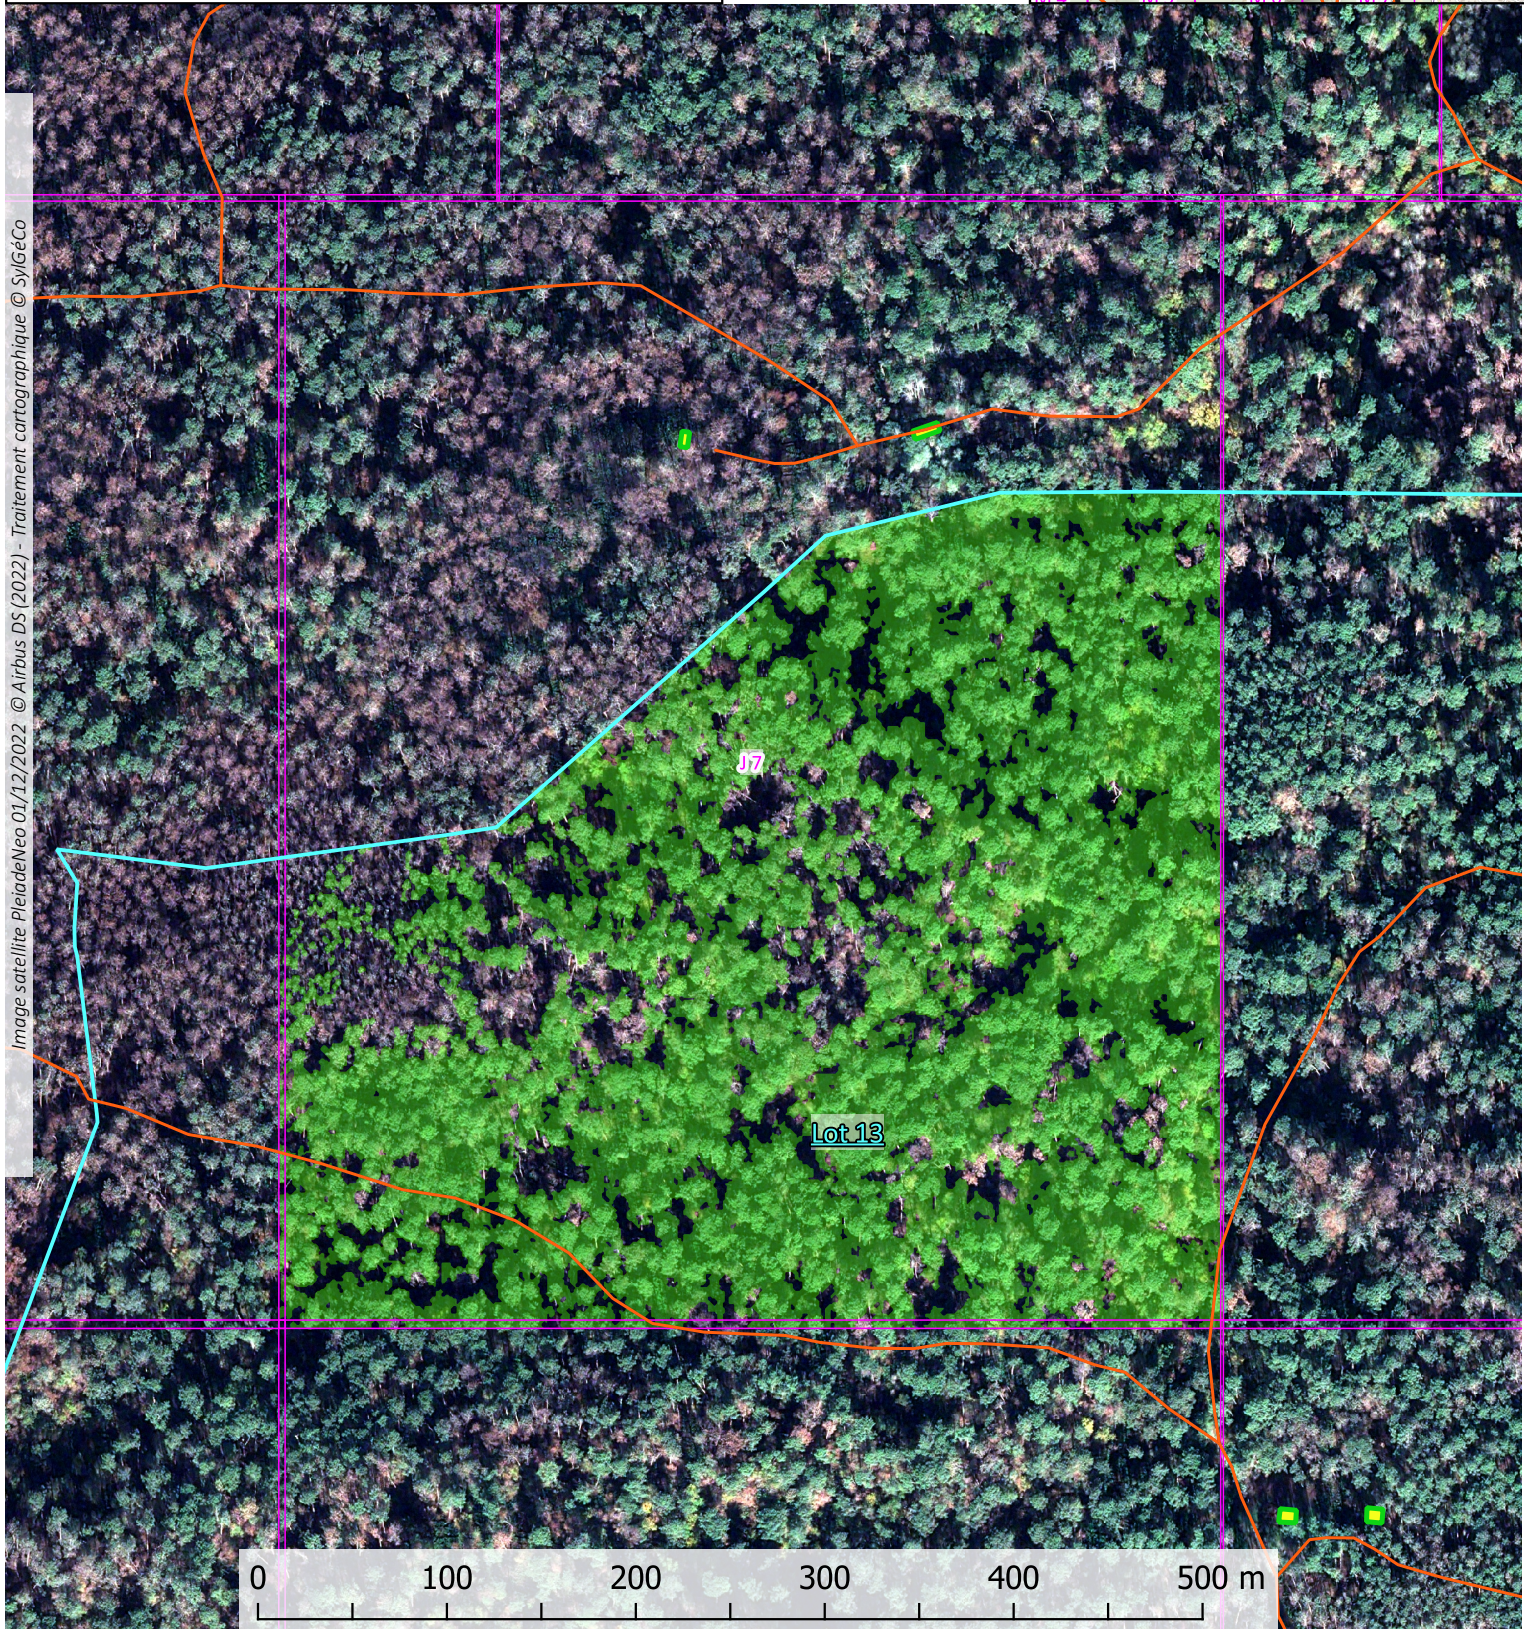

Activité végétale forêt usagère en date du 1er décembre 2022 La-Teste-de-Buch (33529)

INDEX ZONES LOT 13

NOTES :

-  Chemins
-  Contour forêt usagère
-  Découpage zones env. 30ha
-  Limites lots
-  Lot 13

NOTES :

-  Chemins
-  Activité végétale
-  Zones 30 ha env.
-  Limite lot 13

Résultats représentant l'activité végétale au moment de la prise de vue, le 1er décembre 2022. Ces données relatives sont à mettre en perspective avec le contexte du terrain avant validation.

Indice de végétation forêt usagère La-Teste-de-Buch (33529)

ZONE J6 - LOT 13

📍 EPSG 2154 : 368189.4 , 6392907.9

NOTES :

-  Forêt usagère
-  Chemins
-  Bâtis
-  Lot 13

Résultats représentant l'activité végétale au moment de la prise de vue, le 1er décembre 2022. Ces données relatives sont à mettre en perspective avec le contexte du terrain avant validation.

Indice de végétation forêt usagère La-Teste-de-Buch (33529)

ZONE J7 - LOT 13

📍 EPSG 2154 : 368680.5 , 6392913.8

NOTES :

-  Fôret usagère
-  Chemins
-  Bâtis
-  Lot 13

Image satellite PleiadeNeo 01/12/2022 © Airbus DS (2022) - Traitement cartographique © SylGéCo