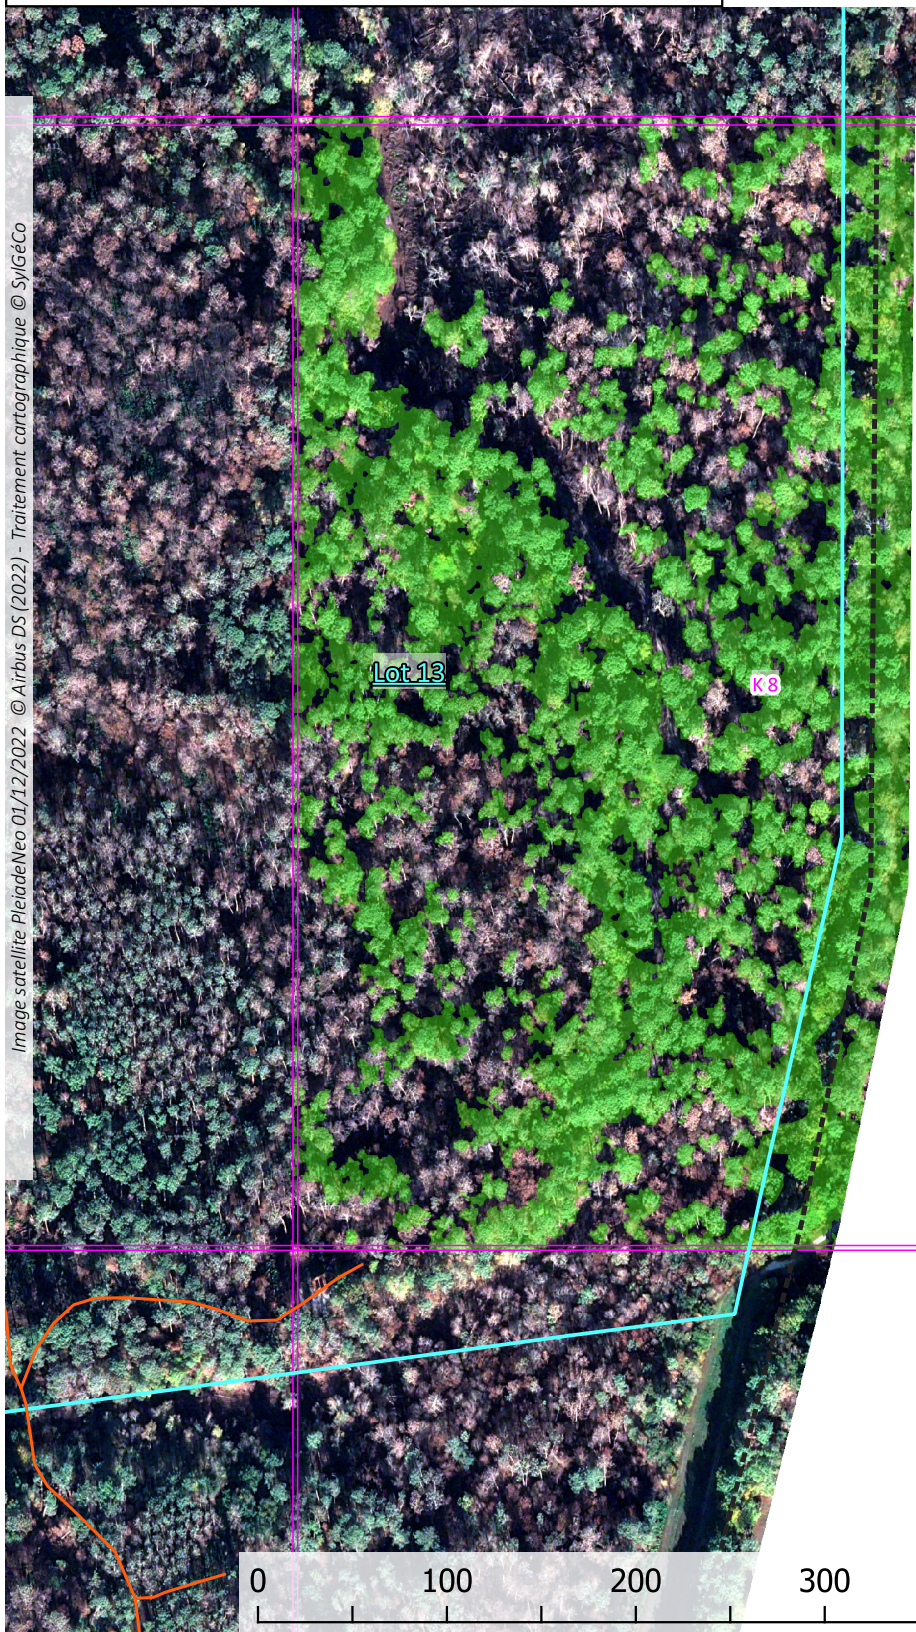

Indice de végétation forêt usagère La-Teste-de-Buch (33529)

ZONE K8 - LOT 13

📍 EPSG 2154 : 369683.6 , 6392318.5

NOTES :

-  Forêt usagère
-  Chemins
-  Bâties
-  Lot 13

Image satellite PleiadeNeo 01/12/2022 © Airbus DS (2022) - Traitement cartographique © SylGéCo

Résultats représentant l'activité végétale au moment de la prise de vue, le 1er décembre 2022. Ces données relatives sont à mettre en perspective avec le contexte du terrain avant validation.