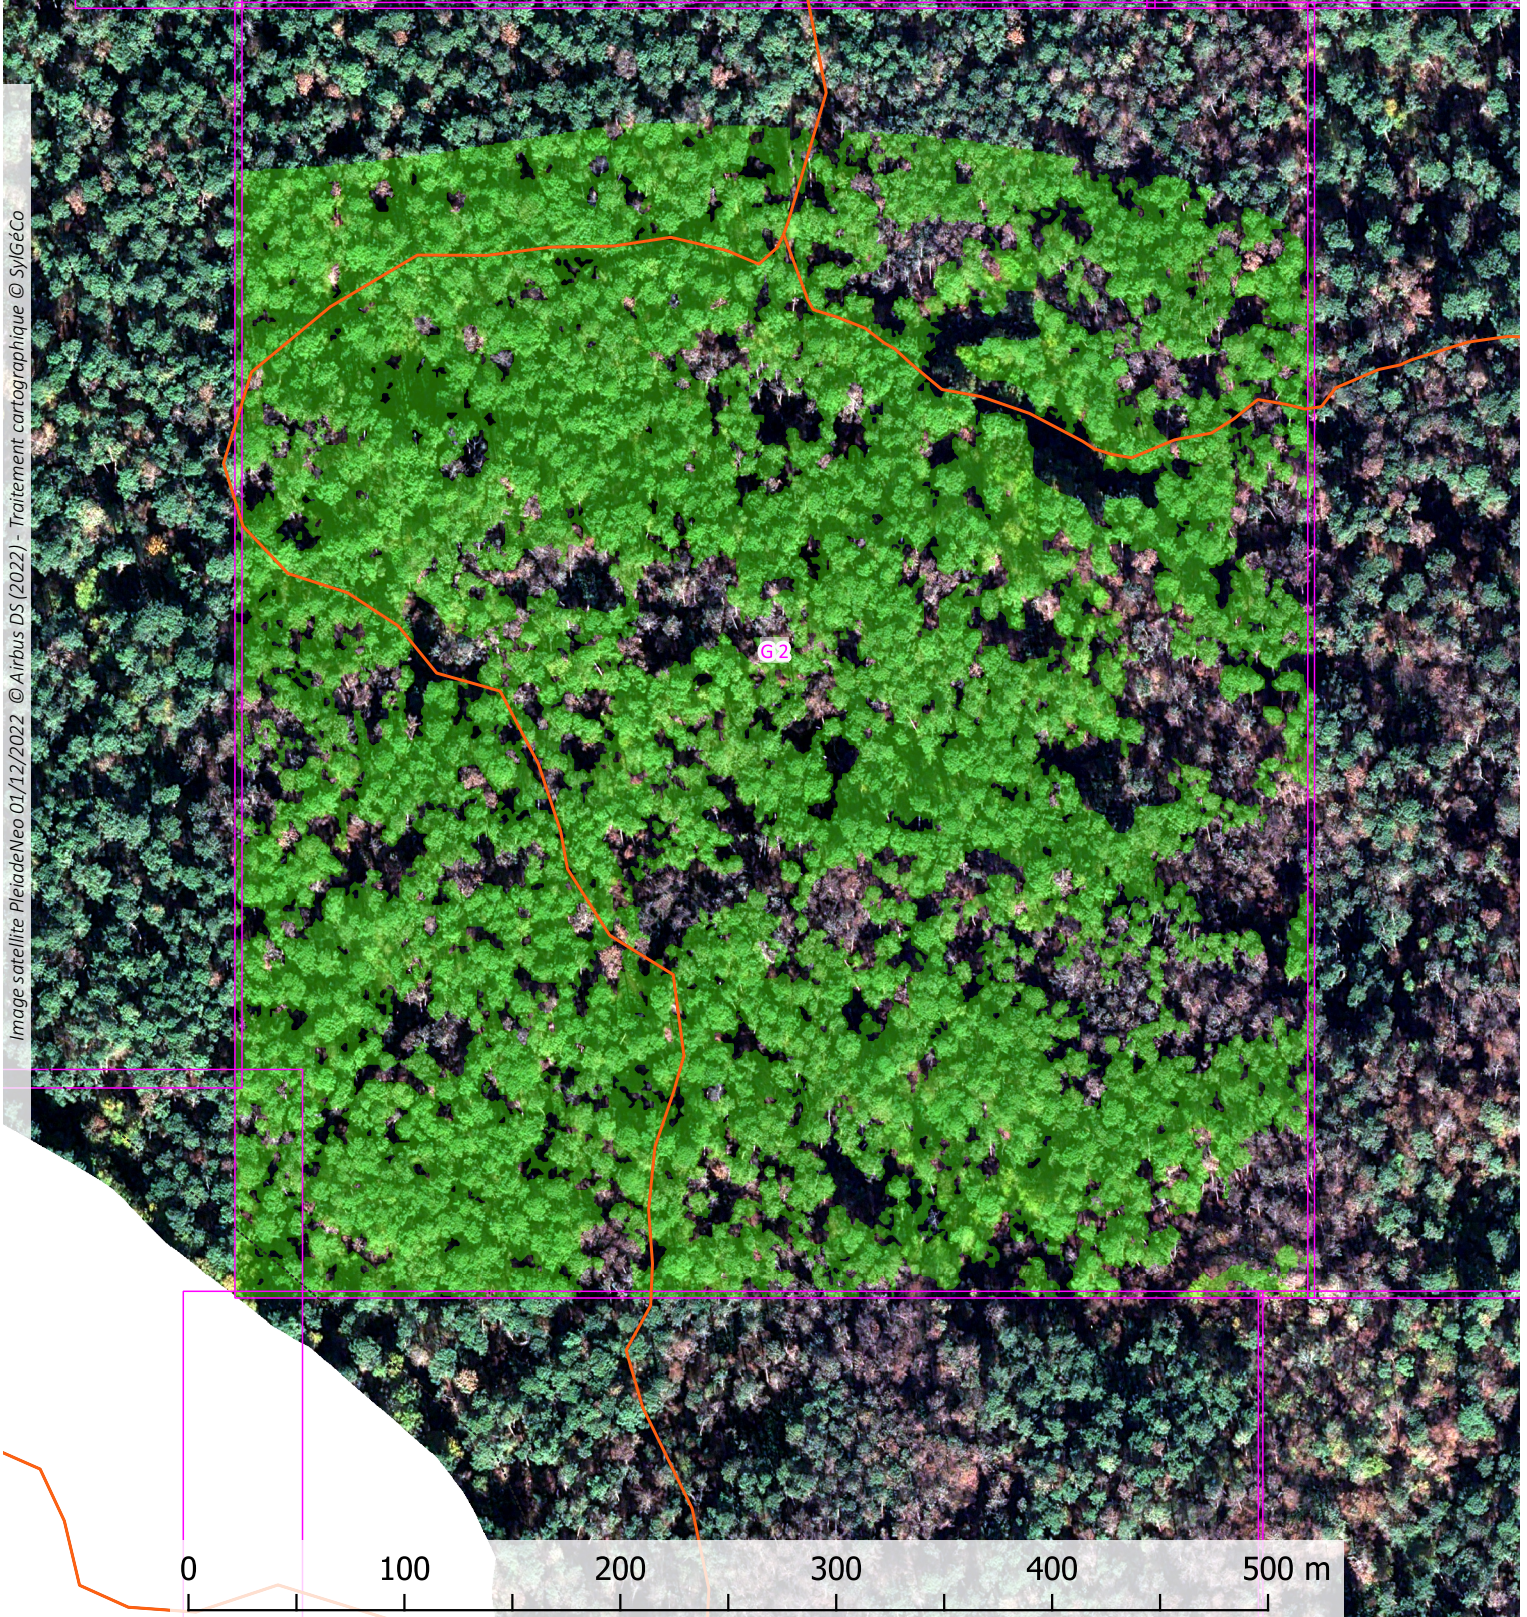

Indice de végétation forêt usagère La-Teste-de-Buch (33529)

ZONE G2 - LOT 10

📍 EPSG 2154 : 366320.6 , 6394707.9

NOTES :

-  Forêt usagère
-  Chemins
-  Bâtis
-  Lot 10

Image satellite PleiadeNeo 01/12/2022 © Airbus DS (2022) - Traitement cartographique © SylGéCo

Résultats représentant l'activité végétale au moment de la prise de vue, le 1er décembre 2022. Ces données relatives sont à mettre en perspective avec le contexte du terrain avant validation.